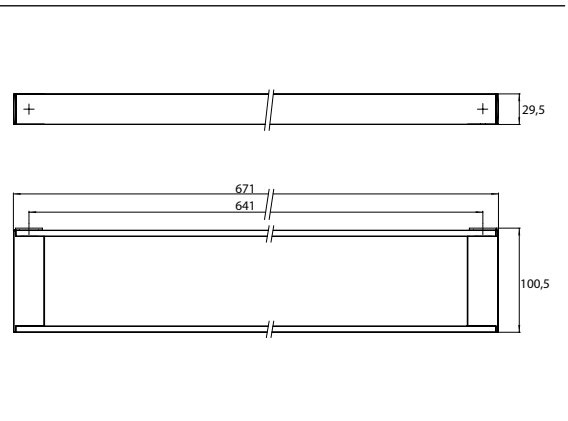

## PRODUCTINFORMATIE

Reling, 671 mm chromom

Art.nr.1866 001 67