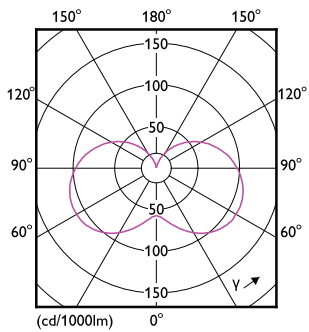

Light Distribution Diagram - CorePro candle ND 5-40W E14 827 B35 FR