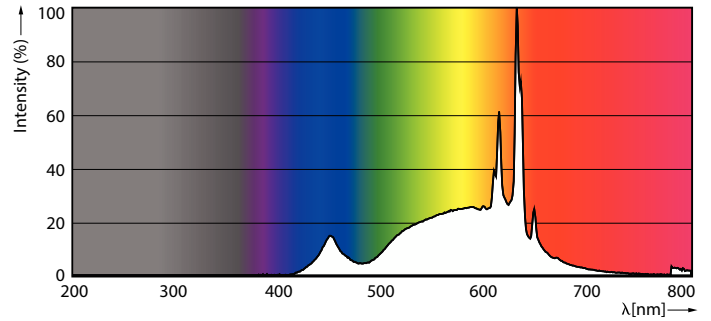

CorePro LED kaars- en kogellampen - Plastic

Fotometrische gegevens

General uniform lighting - CorePro candle ND 5-40W E14 827 B35 FR

Spectral Power Distribution Colour - CorePro candle ND 5-40W E14 827 B35 FR