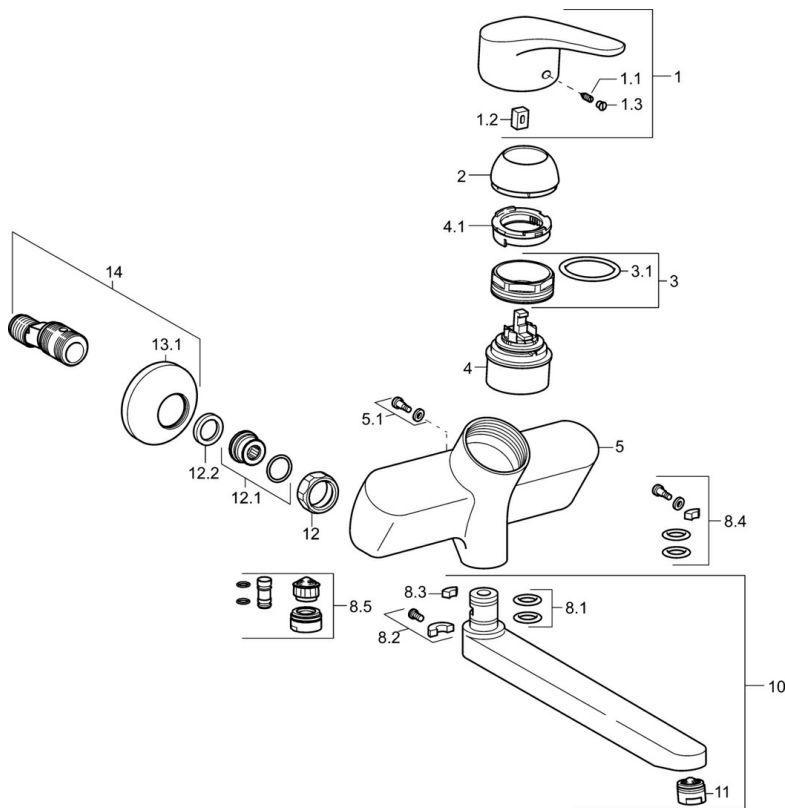

Technische gegevens

Doorstromingseigenschappen

Verlaagde doorstroomhoeveelheid bij 3 bar	6.0 l/min
Doorstroomhoeveelheid bij 3 bar	12.0 l/min

Technische eigenschappen

DN-maat	DN15
Warmwatertoevoer	max. +80°C
Werkdruk	0.5-10 bar
Inbouwbreedte	cc150 ± 20 mm
Projection	171 mm
Terugstroom beveiliging (EN1717)	AA
Materiaal	brass

Voorschriften

EN-norm	EN 817
Geluidsklasse	I (ISO 3822)

Toestemmingen en Verklaringen

KIWA	K6116/08
DVGW	NW-6506BU0493
ABP	PA-IX 10132/IA

Reserveonderdelen

SP01692283

	Naam	Code
1	Hendel, L=93 mm Chroom	01880083
1.1	Schroef, M5x8, SW2.5	59904755
1.2	Joint klassiek uitloop	59904778
1.3	Sierdop Grijs	59912112
2	Kap Chroom	59912638
3	Schroefoog, M50x1, SW45	59904775
3.1	O-ring, d 43x2.5	59911166
4	Binnenwerk, 4.8 eco	59904601
4.1	Hot water limiter	59904759
5.1	Bevestigingsschroeven, M6x12, AF2.5	59904804
8.1	O-ring, d 15x2.5	59910423
8.2	Temperatuurbegrenzer	59910421
8.2	Schroef, M6x10, 2,5	59911435
8.3	Temperatuurbegrenzer	59910422
8.4	Onderhoud set	59912230
8.5	Emptying valve	59912483
10	Uitloop, L=235 Chroom	59910417
10	Uitloop, L=96 Chroom	59910419
10	Uitloop, L=170 Chroom	59911183
10	Uitloop, L=145 Chroom	59911380
10	Uitloop, L=96 (2019-) Chroom	59914765
10	Uitloop, L=170 (2019-) Chroom	59914766
10	Uitloop, L=235 (2019-) Chroom	59914767
11	Mousseur, M24x1 A, low pressure Chroom	59902692
11	Mousseur, M24x1 STD PL HC A Laminar (2013-) Chroom	59914054
12	Aansluiting moer, G3/4, AF30	59902230
12.1	Toetreding	59913400
12.2	Borgring, 23.9x15.2x2	59902689
13.1	Afdekplaat Chroom	59904796
14	Afsluitb. Eccent. Koppel.+rosace., G1/2xG3/4 Chroom	59902034