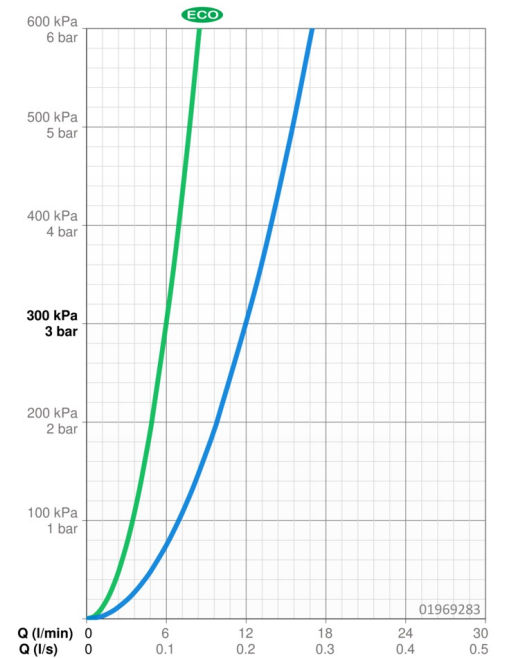

Technische gegevens

Doorstromingseigenschappen

Verlaagde doorstroomhoeveelheid bij 3 bar	6.0 l/min
Doorstroomhoeveelheid bij 3 bar	12.0 l/min

Technische eigenschappen

DN-maat	DN15
Warmwatertoevoer	max. +80°C
Werkdruk	0.5-10 bar
Inbouwbreedte	cc150 ± 20 mm
Projection	171 mm
Terugstroom beveiliging (EN1717)	AA
Materiaal	brass

Voorschriften

EN-norm	EN 817
Geluidsklasse	I (ISO 3822)

Toestemmingen en Verklaringen

KIWA	K6116/08
DVGW	NW-6506BU0493
ABP	PA-IX 10132/IA