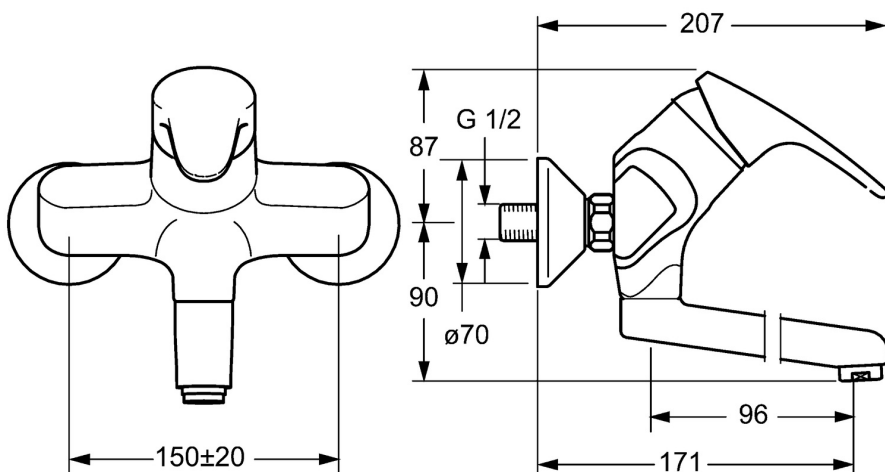

EAN: 4015474271425
static.hansa.com/01969283

- Wastafel
- Eengreeps
- Wandmontage
- Chroom
- Vaste uitloop, Automatische leegloop
- CASCADE® mousseur
- Hendel met warm-koud-aanduiding, Eengreeps bediend
- Temperatuurbegrenzer, Temperatuurbegrenzer (achteraf instelbaar)
- ϕ 48 mm keramisch Eco binnenwerk voor debiet en temperatuur instelling
- S-koppelingen met rozetten, Geïntegreerd afsluitventiel
- Kraanhuis gemaakt van DZR messing

Technische gegevens

Doorstromingseigenschappen

Verlaagde doorstroomhoeveelheid bij 3 bar	6.0 l/min
Doorstroomhoeveelheid bij 3 bar	12.0 l/min

Technische eigenschappen

DN-maat	DN15
Warmwatertoevoer	max. +80°C
Werkdruk	0.5-10 bar
Inbouwbreedte	cc150 ± 20 mm
Projection	171 mm
Terugstroom beveiliging (EN1717)	AA
Materiaal	brass