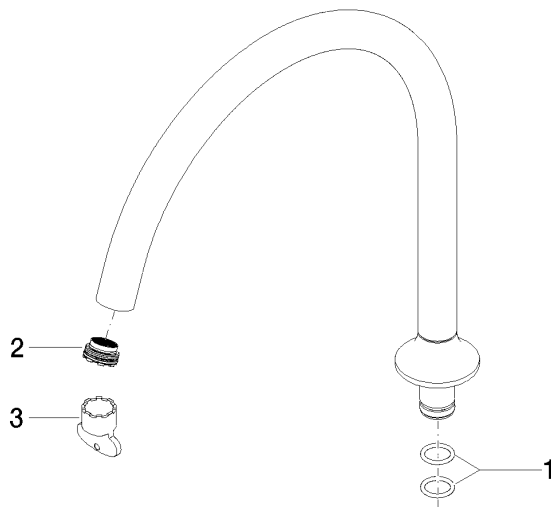

Auslauf für Wanne Stand freistehend 304 mm, 25,2 l/min. - Chrom

90 28 22 327 00

Auslauf für Wanne Stand freistehend 304 mm, 25,2 l/min. - Chrom

90 28 22 327 00

Auslauf für Wanne Stand freistehend 304 mm, 25,2 l/min. - Chrom

90 28 22 327 00

Auslauf für Wanne Stand freistehend 304 mm, 25,2 l/min. - Chrom

90 28 22 327 00

Produktversion bis 9/30/2020

Produktversion ab 9/30/2020

Auslauf für Wanne Stand freistehend 304 mm, 25,2 l/min. - Chrom

90 28 22 327 00

Ersatzteilstückliste

Produktversion bis 9/30/2020

Produktversion ab 9/30/2020

Nr.	Artikelnummer	Benennung	Verbaumenge	Lieferzeit
	09 14 10 022 90	O-Ring EPDM 70 16,0 x 2,5 mm -	4	2