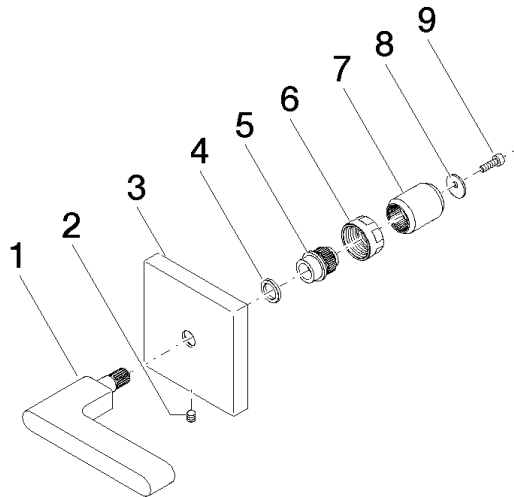

## Griff für Unterputz Wand Neutral Hebel 60 x 60 x 40 mm - Platin gebürstet

---

90 20 70 057 06

#### Produktversion bis 11/23/2020

Produktversion ab 11/23/2020

Produktversion ab 7/1/2022

Nr.	Artikelnummer	Benennung	Verbaumenge	Lieferzeit
	09 20 70 057-06	Griff Hebel 85 x 58,5 x 11 mm - Platin gebürstet	9	10