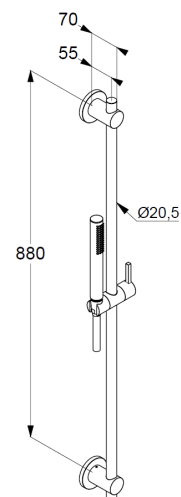

## Technische Daten/ Technical Data

KLUDI NOVA FONTE

Brause-Set 1 S

DN 15

Stil: Puristic

Artikel- Nr.: 20840NO-15

Oberfläche:

NO Brushes Gold (18) PVD

Anschlussgewinde G1/2

Siebichtung

Brauseschlauch

kunststoffummantelt

mit Metalleffekt

mit konischen Müttern

verdrehicher

G1/2 x G1/2 x 1600mm

Wandstange 900mm

höhenverstellbare Handbrausehalterung

mit Befestigungsmaterial

zur starren Wandmontage

Produktabbildung/ Product picture

Maßzeichnung/ Dimensional drawing

Durchfluss/ Flow rate