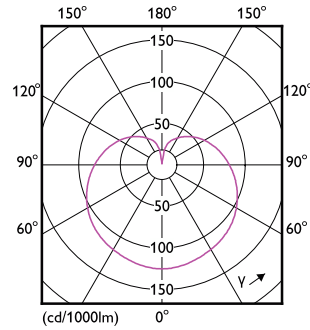

Maatschets

Product	D	C
Corepro Lustre ND 5-40W E27 827 P45 FR	45 mm	88 mm

CorePro LED kaars- en kogellampen - Plastic

Fotometrische gegevens

General uniform lighting - Corepro Lustre ND 5-40W E27 827 P45 FR