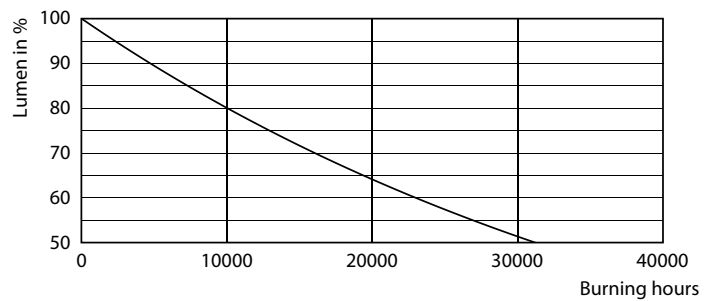

Light Distribution Diagram - Corepro Lustre ND 5-40W E27 827 P45 FR

Spectral Power Distribution Colour - Corepro Lustre ND 5-40W E27 827 P45 FR

Levensduur

Life Expectancy Diagram

Lumen Maintenance Diagram - Corepro Lustre ND 5-40W E27 827 P45 FR