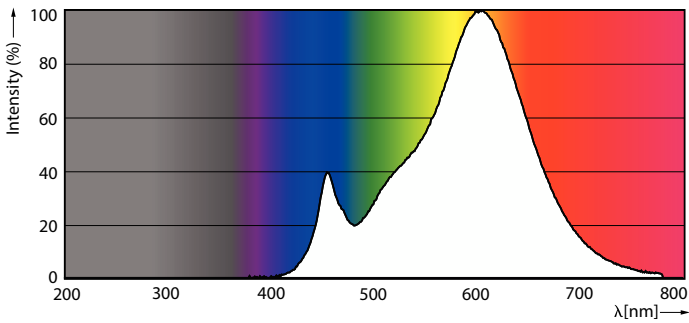

General uniform lighting - Corepro Lustre ND 5-40W E27 827 P45 FR

Spectral Power Distribution Colour - Corepro Lustre ND 5-40W E27 827 P45 FR