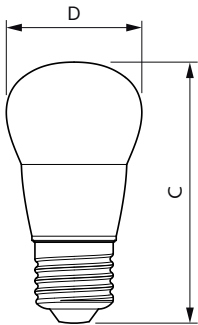

Maatschets

Product	D	C
Corepro Lustre ND 5-40W E27 827 P45 FR	45 mm	88 mm

CorePro LED kaars- en kogellampen - Plastic

Fotometrische gegevens

General uniform lighting - Corepro Lustre ND 5-40W E27 827 P45 FR