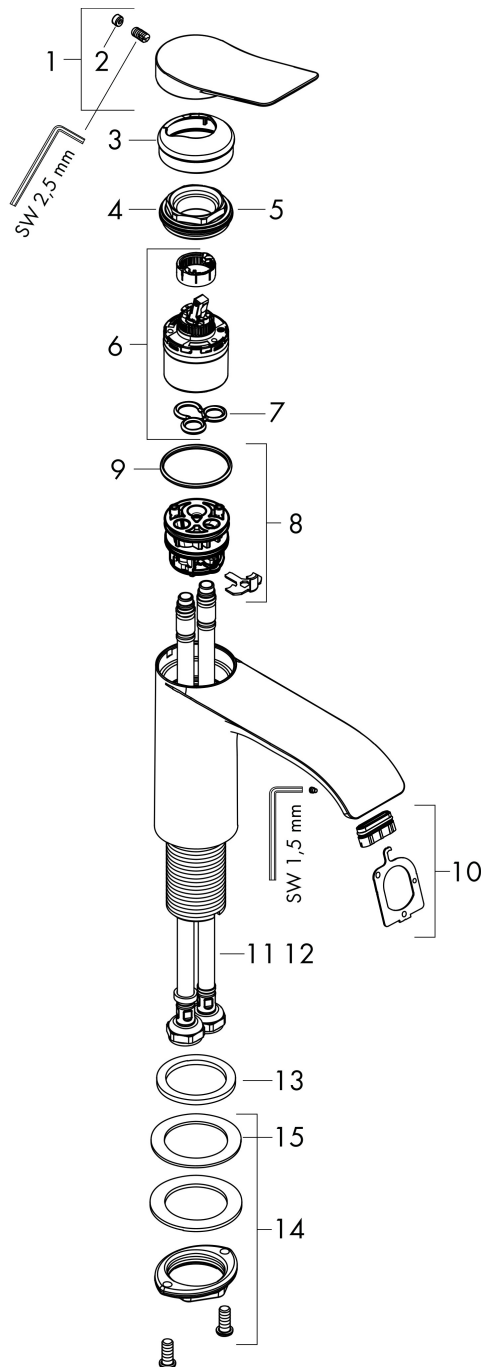

Merk	hansgrohe
Artikelnaam	Vivenis ééngreeps wastafelmengkraan 110 CoolStart zonder afvoer
Art.nr.	75024700
Oppervlakte	Mat wit
Netto prijs	264,94 EUR

Explosietekening voor bouwjaar: >10/21