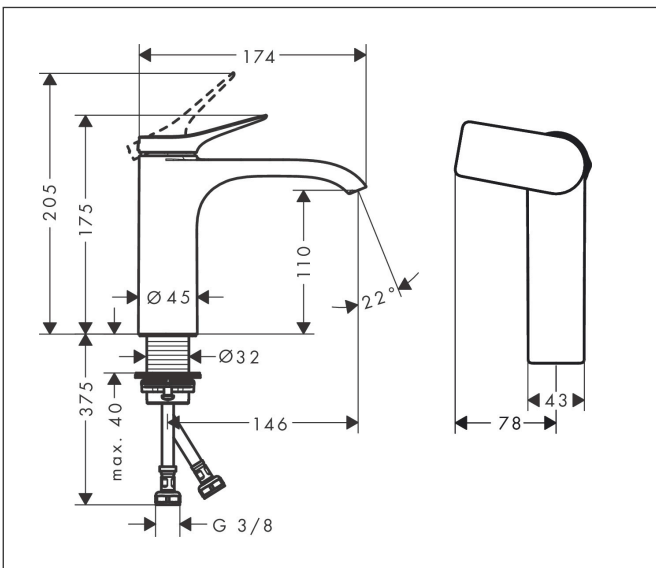

Merk hansgrohe
 Artikelnaam **Vivenis** ééngreeps wastafelmengkraan 110 CoolStart zonder afvoer
 Art.nr. 75024700
 Oppervlakte Mat wit
 Netto prijs 264,94 EUR

reddot winner 2021

DESIGN AWARD 2021

GERMAN DESIGN AWARD WINNER 2022

Product foto

Kenmerken

- ComfortZone: 110
- voorsprong uitloop 146 mm
- uitloophoogte: 110 mm
- greepvariant: rechte greep
- vaste uitloop
- straalsoort: WaterfallStream
- maximale doorstroomhoeveelheid bij 3 bar: 5 l/min
- keramisch kardoes
- koud water met de greep in de middenpositie, bespaart energie en kosten
- EU taxonomie: max 6l/min - draagt substantieel bij aan duurzaamheid

Maat tekeningen

Technologie

Certificaat

Merk	hansgrohe
Artikelnaam	Vivenis ééngreeps wastafelmengkraan 110 CoolStart zonder afvoer
Art.nr.	75024700
Oppervlakte	Mat wit
Netto prijs	264,94 EUR

Stroomschema

Merk	hansgrohe
Artikelnaam	Vivenis ééngreeps wastafelmengkraan 110 CoolStart zonder afvoer
Art.nr.	75024700
Oppervlakte	Mat wit
Netto prijs	264,94 EUR