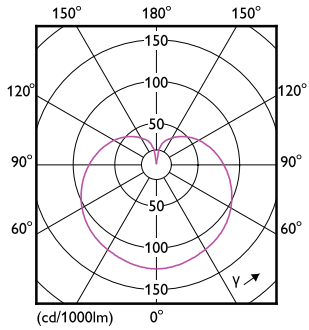

CorePro LED kaars- en kogellampen - Plastic

Fotometrische gegevens

Light Distribution Diagram - CorePro lustre ND 5-40W E14 827 P45 FR