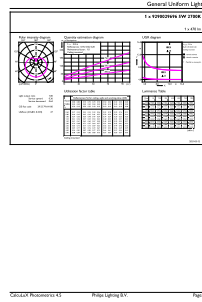

CorePro LED kaars- en kogellampen - Plastic

Fotometrische gegevens

General uniform lighting - CorePro lustre ND 5-40W E14 827 P45 FR