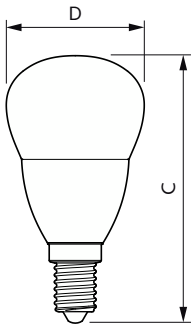

CorePro LED kaars- en kogellampen - Plastic

Overeenkomstig vermogen	40 W
Opstarttijd (nom.)	0,5 s
Opwarmtijd tot 60% licht	0,5 s
Arbeidsfactor	0,51
Spanning (nom.)	220-240 V

Operationele temperatuur

T-behuizing maximaal (nom.)	81 °C

Dimbaarheid en regelsystemen

Dimbaar	Nee

Eigenschappen behuizing en afmetingen

Lampafwerking	Mat
Lampmateriaal	Kunststof
Lampvorm	P45
Nettogewicht (per stuk)	0,020 kg

Keurmerken en classificaties

Energie-efficiëntieklasse	F
Energieverbruik kWh/1.000 uur	5 kWh
EPREL-registratienummer	453203
CE-markering	Ja
Conform EU RoHS-richtlijn	Ja

EyeComfort	Ja
Flikkerwaarde (PstLM)	1
Stroboscoopeffectwaarde (SVM)	0,4
Bereik omgevingstemperatuur	-20 tot +45 °C

Toepassingsomstandigheden

kan dit worden gebruikt in gesloten armaturen	No
Draadloze technologie	Niet van toepassing

Productgegevens

Productnaam voor bestelling	CorePro lustre ND 5-40W E14 827 P45 FR
Volledige productnaam	CorePro lustre ND 5-40W E14 827 P45 FR
Full EOC	871951431264700
Bestelcode	8719514312647
Materiaalnr. (12NC)	929002969602
Lokale code	31264700
Numerator - Aantal per pak	1
EAN/UPC - product/behuizing	8719514312647
Numerator - Dozen per buitendoos	10
EAN/UPC - Case	8719514312654

Maatschets

Product	D	C
CorePro lustre ND 5-40W E14 827 P45 FR	45 mm	87 mm