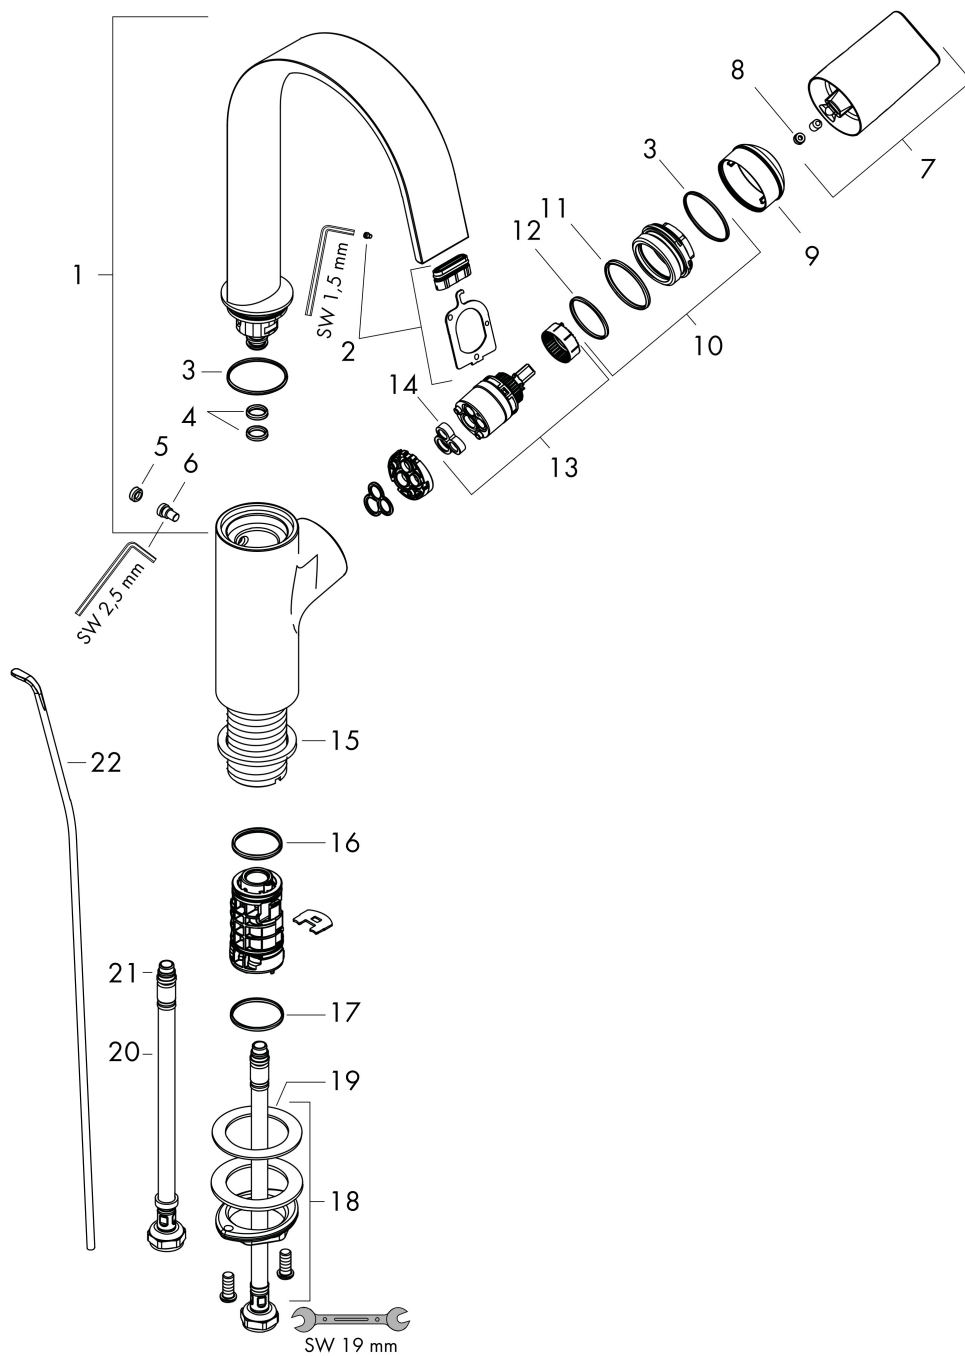

Merk	hansgrohe
Artikelnaam	Vivenis ééngreeps wastafelmengkraan 210 met draaibare uitloop en trekwaste
Art.nr.	75030000
Oppervlakte	chromo
Netto prijs	293,46 EUR

Explosietekening voor bouwjaar: >06/21