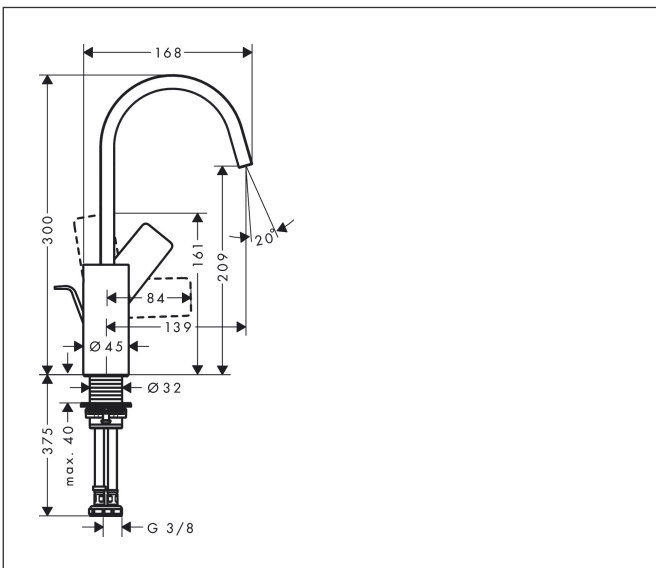

## Kenmerken

- ComfortZone: grote bewegingsvrijheid bij het handenwassen dankzij ComfortZone 210
- voorsprong uitloop 139 mm
- uitloophoogte: 209 mm
- greepvariant: rechte greep
- met draaibare uitloop
- draaibereik met draaibare uitloop van 120° voor meer bewegingsvrijheid
- straalsoort: WaterfallStream
- maximale doorstroomhoeveelheid bij 3 bar: 5 l/min
- keramisch kardoes
- pop-up afvoergarnituur G 1¼
- materiaal afvoergarnituur: metaal
- EU taxonomie: max 6l/min - draagt substantieel bij aan duurzaamheid

## Maat tekeningen