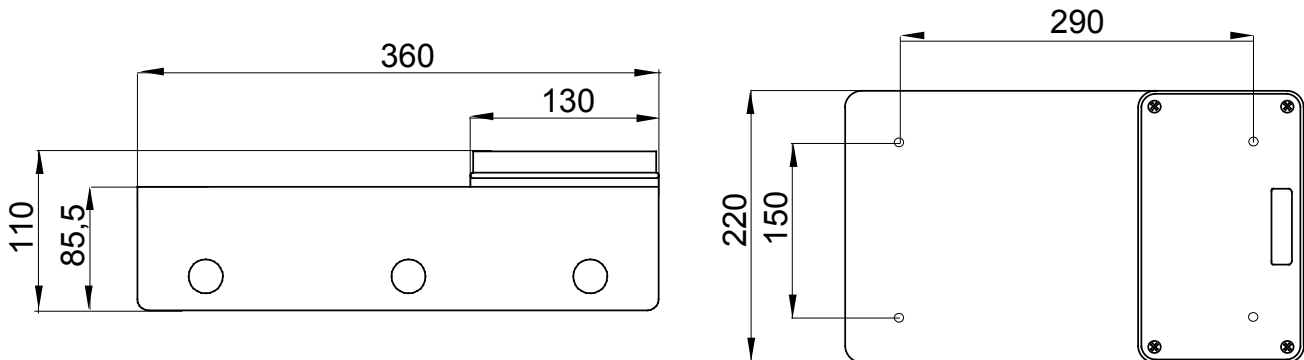

Boven ingangen	4 x Ø 23	Gloeidraadtest	650 °C
Huishoudelijke vergrend. contactdoos	2	IP waarde	IP55
Mechanische weerstand	IK08	Zij ingangen	4 x Ø 23
Onder ingangen	1 x Ø 29	Huishoudelijk IB-wandcontactdozen	16/32 A
Electrocod	2221	Minimale Installatietemperatuur	-25 °C

### DIMENSIONAL

### TECHNICAL SYMBOLOGY

**GWT**

650 °C

**IP**

IP55

**IK**

IK08