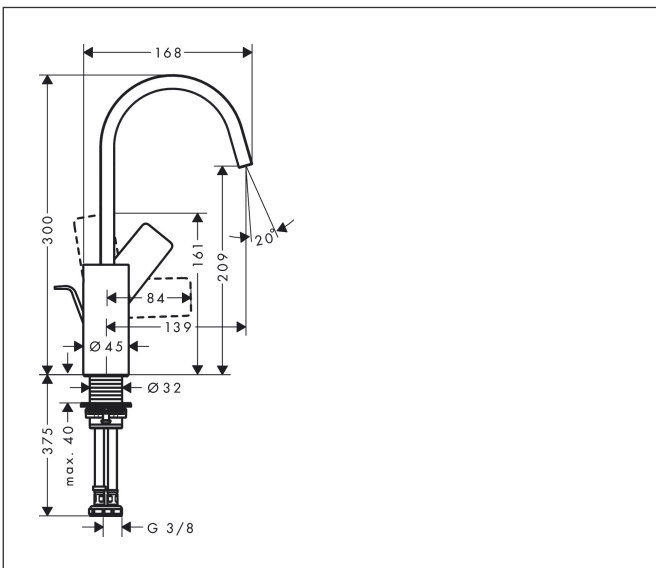

## Kenmerken

- ComfortZone: grote bewegingsvrijheid bij het handenwassen dankzij ComfortZone 210
- voorsprong uitloop 139 mm
- uitloophoogte: 209 mm
- greepvariant: rechte greep
- met draaibare uitloop
- draaibereik met draaibare uitloop van 120° voor meer bewegingsvrijheid
- straalsoort: WaterfallStream
- maximale doorstroomhoeveelheid bij 3 bar: 5 l/min
- keramisch kardoes
- pop-up afvoergarnituur G 1 1/4
- materiaal afvoergarnituur: metaal
- EU taxonomie: max 6l/min - draagt substantieel bij aan duurzaamheid

## Maat tekeningen