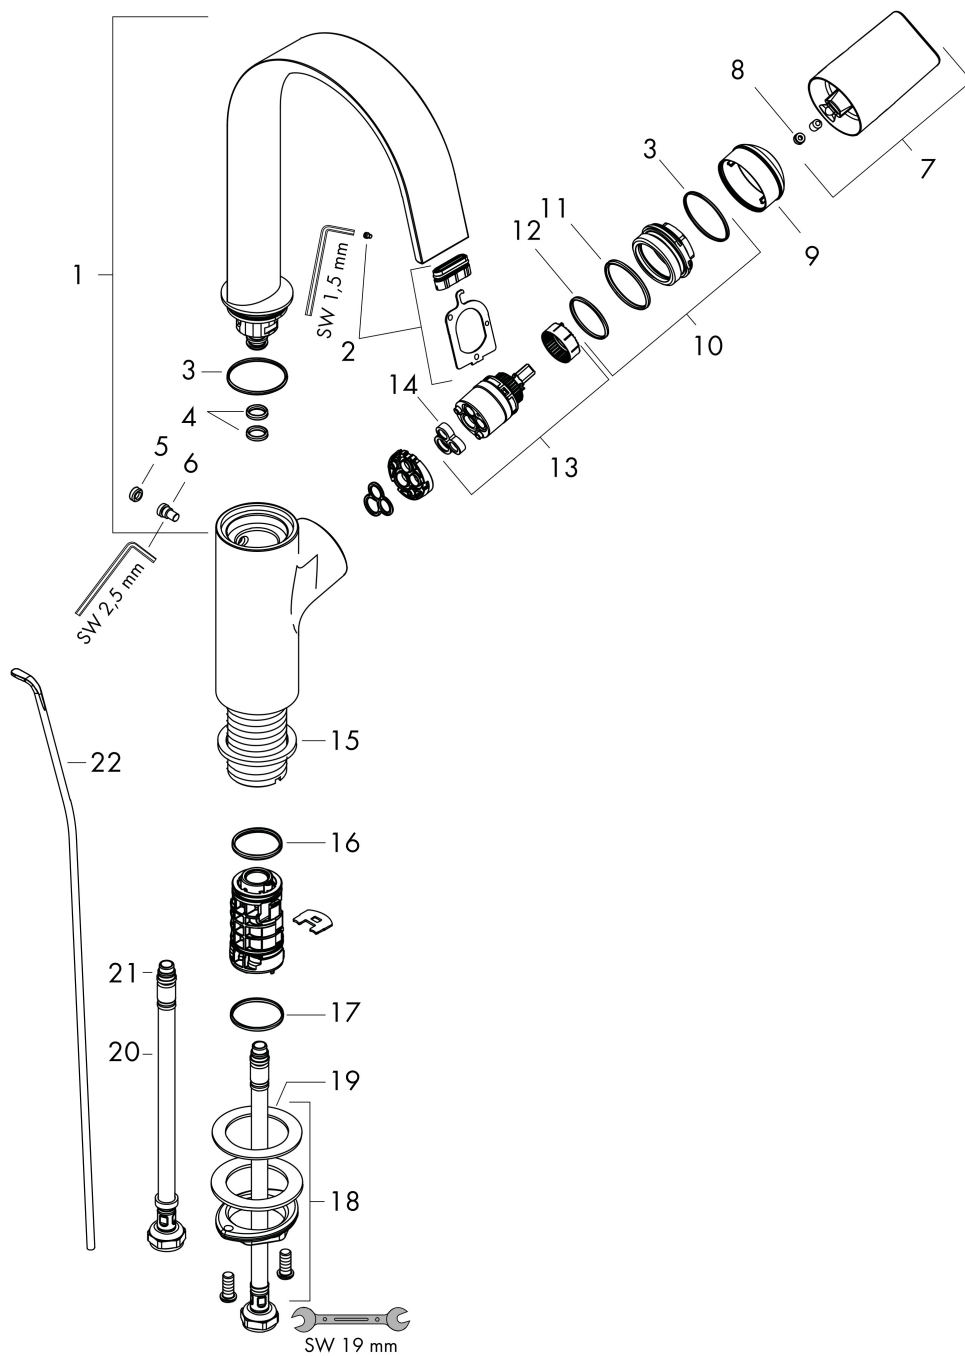

Merk	hansgrohe
Artikelnaam	Vivenis ééngreeps wastafelmengkraan 210 met draaibare uitloop en trekwaste
Art.nr.	75030670
Oppervlakte	Mat zwart
Netto prijs	410,87 EUR

Explosietekening voor bouwjaar: >06/21