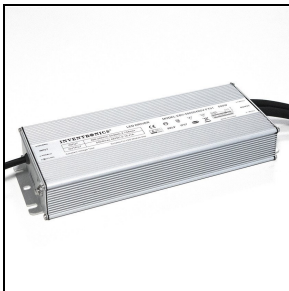

310951
Driver kit - CV 500 W - 48 V