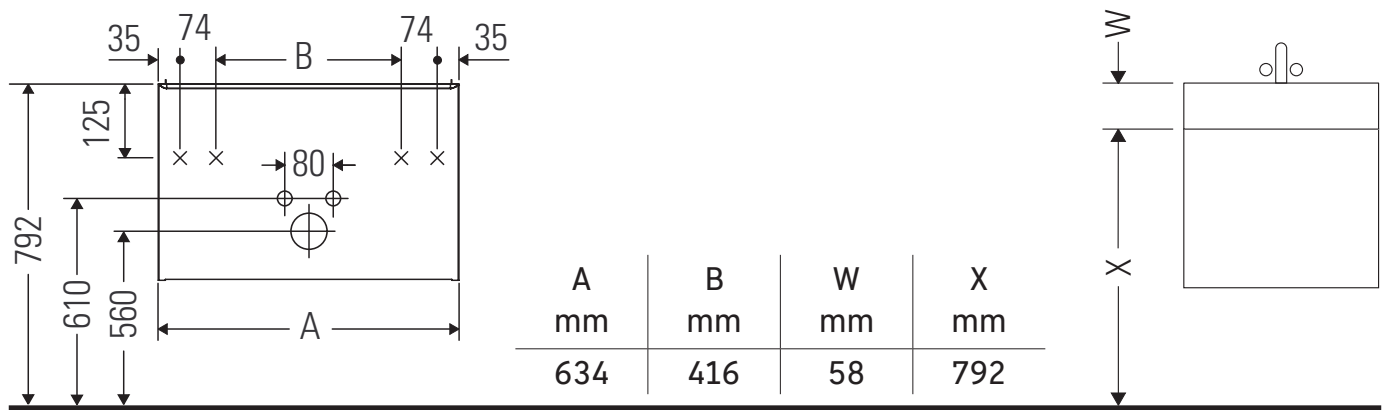

D-Code

DC 4666

Notice de montage

D-Code # 239965

Consignes d'utilisation

La série de meubles de salle de bain est conforme aux normes et directives en vigueur au moment de la livraison et a été conçue pour une utilisation dans les salles de bain. Éviter tout mouillage avec de l'eau, par ex. lors de la douche.