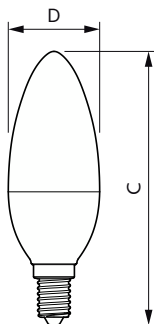

CorePro LED kaars- en kogellampen - Plastic

Opstarttijd (nom.)	0,5 s
Opwarmtijd tot 60% licht	0,5 s
Arbeidsfactor	0,51
Spanning (nom.)	220-240 V

Operationele temperatuur

T-behuizing maximaal (nom.)	87 °C

Dimbaarheid en regelsystemen

Dimbaar	Nee

Eigenschappen behuizing en afmetingen

Lampafwerking	Mat
Lampmateriaal	Kunststof
Lampvorm	B38
Nettogewicht (per stuk)	0,053 kg

Keurmerken en classificaties

Energie-efficiëntieklasse	E
Energieverbruik kWh/1.000 uur	7 kWh
EPREL-registratienummer	453212
CE-markering	Ja
Conform EU RoHS-richtlijn	Ja
EyeComfort	Ja

Maatschets

Flikkerwaarde (PstLM)	1
Stroboscoopeffectwaarde (SVM)	0,4
Bereik omgevingstemperatuur	-20 tot +45 °C

Toepassingsomstandigheden

kan dit worden gebruikt in gesloten armaturen	No
Draadloze technologie	Niet van toepassing

Productgegevens

Productnaam voor bestelling	CorePro candle ND 7-60W E14 865 B38 FR
Volledige productnaam	CorePro candle ND 7-60W E14 865 B38 FR
Full EOC	871951431300200
Bestelcode	8719514313002
Materiaalnr. (12NC)	929002972902
Lokale code	31300200
Numerator - Aantal per pak	1
EAN/UPC - product/behuizing	8719514313002
Numerator - Dozen per buitendoos	10
EAN/UPC - Case	8719514313019

Product	D	C
CorePro candle ND 7-60W E14 865 B38 FR	48 mm	93 mm