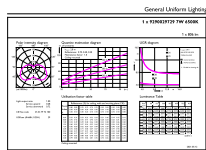

Product	D	C
CorePro candle ND 7-60W E14 865 B38 FR	48 mm	93 mm

CorePro LED kaars- en kogellampen - Plastic

Fotometrische gegevens

Light Distribution Diagram - CorePro candle ND 7-60W E14 865 B38 FR

Spectral Power Distribution Colour - CorePro candle ND 7-60W E14 865 B38 FR