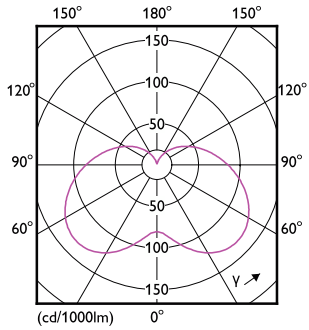

Toepassingsomstandigheden

kan dit worden gebruikt in gesloten armaturen	No
Draadloze technologie	Niet van toepassing

Productgegevens

Productnaam voor bestelling	CorePro candle ND 7-60W E14 865 B38 FR
Volledige productnaam	CorePro candle ND 7-60W E14 865 B38 FR
Full EOC	871951431300200
Bestelcode	8719514313002
Materiaalnr. (12NC)	929002972902
Lokale code	31300200
Numerator - Aantal per pak	1
EAN/UPC - product/behuizing	8719514313002
Numerator - Dozen per buitendoos	10
EAN/UPC - Case	8719514313019

Product	D	C
CorePro candle ND 7-60W E14 865 B38 FR	48 mm	93 mm

CorePro LED kaars- en kogellampen - Plastic

Fotometrische gegevens

Light Distribution Diagram - CorePro candle ND 7-60W E14 865 B38 FR

Spectral Power Distribution Colour - CorePro candle ND 7-60W E14 865 B38 FR