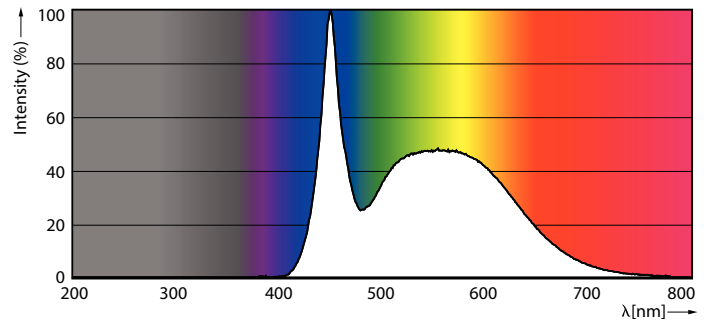

Spectral Power Distribution Colour - CorePro candle ND 7-60W E14 865 B38 FR

General uniform lighting - CorePro candle ND 7-60W E14 865 B38 FR