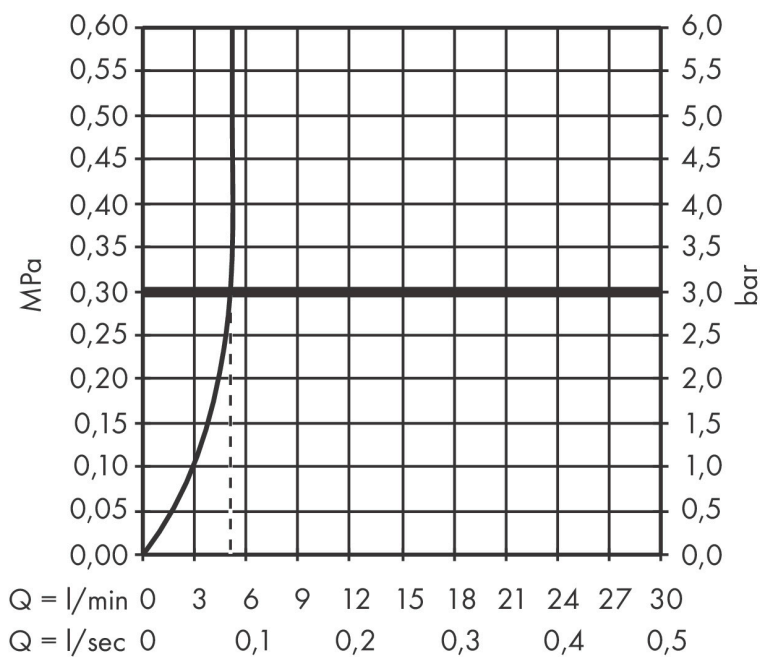

Product foto

Kenmerken

- ComfortZone: grote bewegingsvrijheid bij het handenwassen dankzij ComfortZone 210
- voorsprong uitloop 139 mm
- uitloophoogte: 209 mm
- greepvariant: rechte greep
- met draaibare uitloop
- draaibereik met draaibare uitloop van 120° voor meer bewegingsvrijheid
- straalsoort: WaterfallStream
- maximale doorstroomhoeveelheid bij 3 bar: 5 l/min
- keramisch kardoes
- pop-up afvoergarnituur G 1 1/4
- materiaal afvoergarnituur: metaal
- EU taxonomie: max 6l/min - draagt substantieel bij aan duurzaamheid

Maat tekeningen

Technologie

Merk	hansgrohe
Artikelnaam	Vivenis ééngreeps wastafelmengkraan 210 met draaibare uitloop en trekwaste
Art.nr.	75030700
Oppervlakte	Mat wit
Netto prijs	410,87 EUR

Stroomschema

Merk	hansgrohe
Artikelnaam	Vivenis ééngreeps wastafelmengkraan 210 met draaibare uitloop en trekwaste
Art.nr.	75030700
Oppervlakte	Mat wit
Netto prijs	410,87 EUR