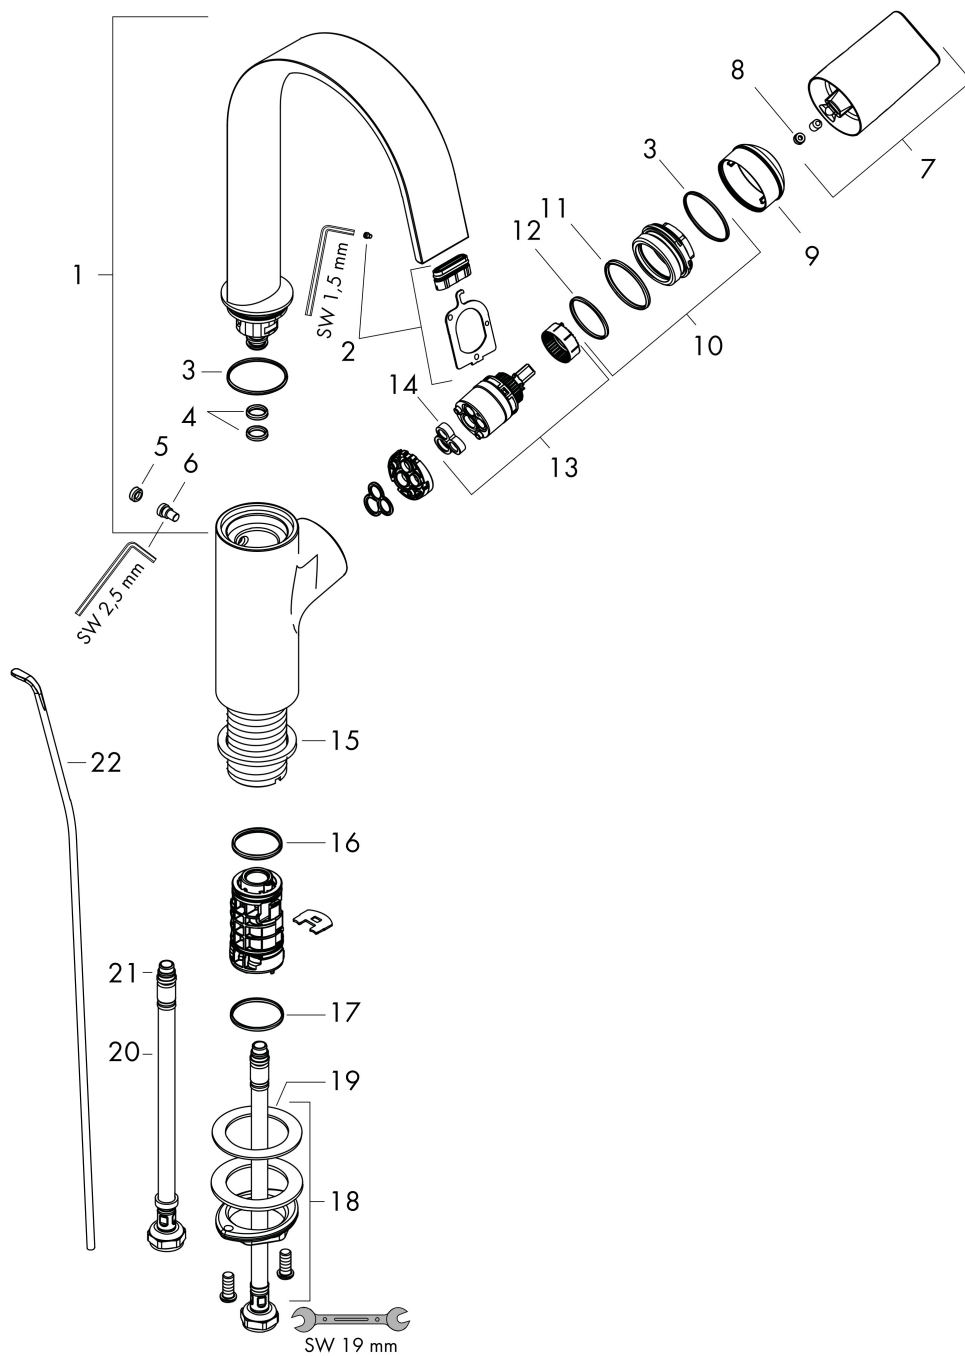

Product foto

Kenmerken

- ComfortZone: grote bewegingsvrijheid bij het handenwassen dankzij ComfortZone 210
- voorsprong uitloop 139 mm
- uitloophoogte: 209 mm
- greepvariant: rechte greep
- met draaibare uitloop
- draaibereik met draaibare uitloop van 120° voor meer bewegingsvrijheid
- straalsoort: WaterfallStream
- maximale doorstroomhoeveelheid bij 3 bar: 5 l/min
- keramisch kardoes
- pop-up afvoergarnituur G 1 1/4
- materiaal afvoergarnituur: metaal
- EU taxonomie: max 6l/min - draagt substantieel bij aan duurzaamheid

Maat tekeningen

Technologie

Merk	hansgrohe
Artikelnaam	Vivenis ééngreeps wastafelmengkraan 210 met draaibare uitloop en trekwaste
Art.nr.	75030700
Oppervlakte	Mat wit
Netto prijs	410,87 EUR

Stroomschema

Merk	hansgrohe
Artikelnaam	Vivenis ééngreeps wastafelmengkraan 210 met draaibare uitloop en trekwaste
Art.nr.	75030700
Oppervlakte	Mat wit
Netto prijs	410,87 EUR

Explosietekening voor bouwjaar: >06/21

Merk	hansgrohe
Artikelnaam	Vivenis ééngreeps wastafelmengkraan 210 met draaibare uitloop en trekwaste
Art.nr.	75030700
Oppervlakte	Mat wit
Netto prijs	410,87 EUR

Onderdelen voor bouwjaar: >06/21

Pos	Beschrijving	Art.nr.	Prijs
1	uitloop compl.	94304700	221,40
2	straalschijf	94275000	32,70
3	O-ring 30x1,5	98433000	3,00
4	O-ring 8x2	98112000	3,00
5	Stop	93087000	3,00
6	schroef	93088000	32,70
7	greep	94305700	60,90
8	greepstop	93735700	7,70
9	afdekkap	93737700	49,10
10	moer	92926000	12,70
11	O-ring 29x2	98391000	3,00
12	O-ring 25x1,5	98146000	4,80
13	kardoes compl.	93760000	78,40
14	dichting	93383000	10,40
15	vlakdichting	98749000	4,80
16	O-ring 24x2	98388000	3,00
17	O-ring 26x1,5	98390000	3,00
18	schachtbevestigingsset compl. (Ø 32)	13961000	20,40
19	stelring	97548000	3,00
20	aansluitslang 450 mm M8x0,75 G3/8	97206000	25,70
21	O-ring 6,6x1,6	93019000	3,00
22	trekstang	96657700	15,60
a	afvoergarnituur	94139700	137,30
b	schachtverlenging	13898000	64,30