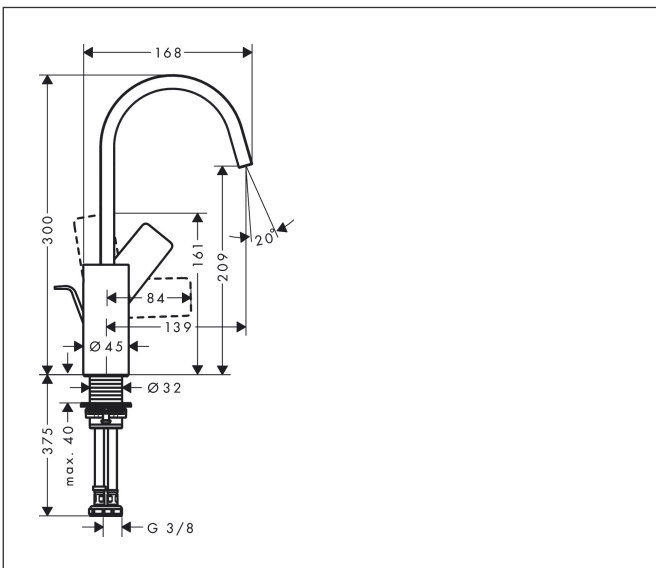

Merk	hansgrohe
Artikelnaam	Vivenis ééngreeps wastafelmengkraan 210 met draaibare uitloop en trekwaste
Art.nr.	75030700
Oppervlakte	Mat wit
Netto prijs	410,87 EUR

reddot winner 2021

DESIGN AWARD 2021

GERMAN DESIGN AWARD WINNER 2022

Product foto

Kenmerken

- ComfortZone: grote bewegingsvrijheid bij het handenwassen dankzij ComfortZone 210
- voorsprong uitloop 139 mm
- uitloophoogte: 209 mm
- greepvariant: rechte greep
- met draaibare uitloop
- draaibereik met draaibare uitloop van 120° voor meer bewegingsvrijheid
- straalsoort: WaterfallStream
- maximale doorstroomhoeveelheid bij 3 bar: 5 l/min
- keramisch kardoes
- pop-up afvoergarnituur G 1 1/4
- materiaal afvoergarnituur: metaal
- EU taxonomie: max 6l/min - draagt substantieel bij aan duurzaamheid

Maat tekeningen

Technologie

Merk	hansgrohe
Artikelnaam	Vivenis ééngreeps wastafelmengkraan 210 met draaibare uitloop en trekwaste
Art.nr.	75030700
Oppervlakte	Mat wit
Netto prijs	410,87 EUR

Stroomschema

Merk	hansgrohe
Artikelnaam	Vivenis ééngreeps wastafelmengkraan 210 met draaibare uitloop en trekwaste
Art.nr.	75030700
Oppervlakte	Mat wit
Netto prijs	410,87 EUR

Explosietekening voor bouwjaar: >06/21

Merk	hansgrohe
Artikelnaam	Vivenis ééngreeps wastafelmengkraan 210 met draaibare uitloop en trekwaste
Art.nr.	75030700
Oppervlakte	Mat wit
Netto prijs	410,87 EUR

Onderdelen voor bouwjaar: >06/21