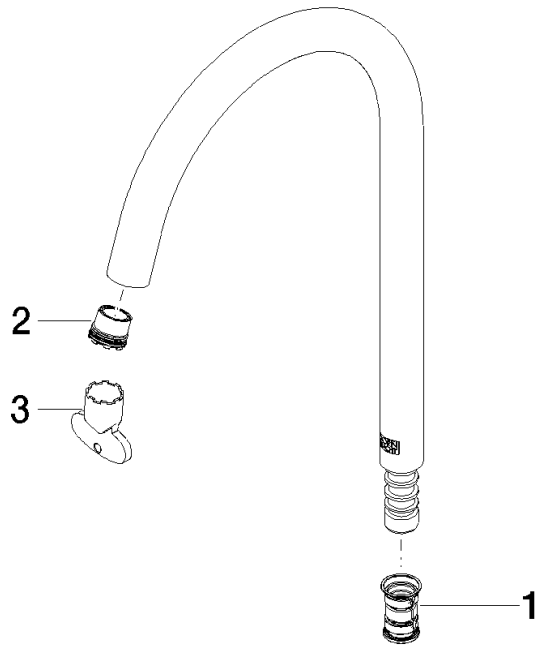

Auslauf für Waschtisch Stand 168 mm, 4,54 l/min. - Schwarz matt

90 28 22 325 01

Auslauf für Waschtisch Stand 168 mm, 4,54 l/min. - Schwarz matt

90 28 22 325 01

Auslauf für Waschtisch Stand 168 mm, 4,54 l/min. - Schwarz matt

90 28 22 325 01

Auslauf für Waschtisch Stand 168 mm, 4,54 l/min. - Schwarz matt

90 28 22 325 01

Produktversion bis 10/1/2020

Produktversion ab 10/1/2020

Auslauf für Waschtisch Stand 168 mm, 4,54 l/min. - Schwarz matt

90 28 22 325 01

Ersatzteilstückliste

Produktversion bis 10/1/2020

Produktversion ab 10/1/2020

Nr.	Artikelnummer	Benennung	Verbaumenge	Lieferzeit
	90 28 10 168 02 90	Dichtungssatz für Wanne Stand Auslauf Ø 22 x 50 mm -	3	-