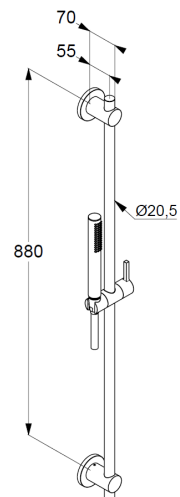

Technische Daten/ Technical Data

KLUDI NOVA FONTE

Brause-Set 1 S

DN 15

Stil: Puristic

Artikel- Nr.: 20840N1-15

Oberfläche:

N1 Brushed Bronze PVD

Anschlussgewinde G1/2

Siebichtung

Brauseschlauch

kunststoffummantelt

mit Metalleffekt

mit konischen Müttern

verdrehicher

G1/2 x G1/2 x 1600mm

Wandstange 900mm

höhenverstellbare Handbrausehalterung

mit Befestigungsmaterial

zur starren Wandmontage

Produktabbildung/ Product picture

Maßzeichnung/ Dimensional drawing

Durchfluss/ Flow rate