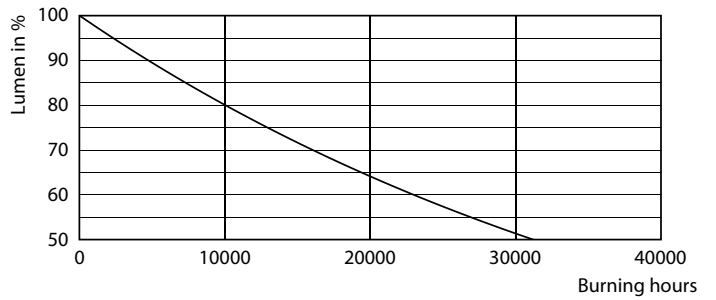

Lumen Maintenance Diagram - CorePro lustre ND 7-60W E14 827 P48 FR