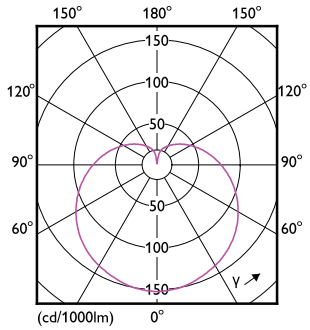

CorePro LED kaars- en kogellampen - Plastic

Fotometrische gegevens

Light Distribution Diagram - CorePro lustre ND 7-60W E14 827 P48 FR