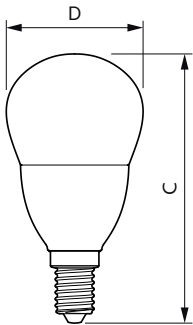

Maatschets

Product	D	C
CorePro lustre ND 7-60W E14 827 P48 FR	48 mm	93 mm

CorePro LED kaars- en kogellampen - Plastic

Fotometrische gegevens

Light Distribution Diagram - CorePro lustre ND 7-60W E14 827 P48 FR