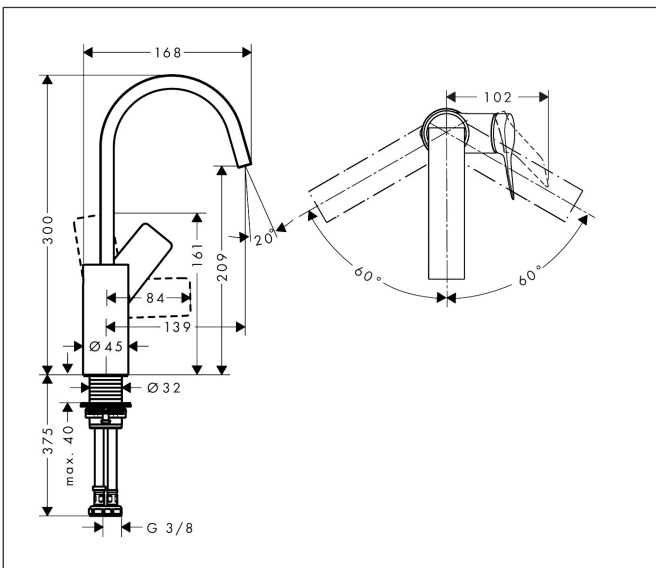

## Kenmerken

- ComfortZone: grote bewegingsvrijheid bij het handenwassen dankzij ComfortZone 210
- voorsprong uitloop 139 mm
- uitloophoogte: 209 mm
- greepvariant: rechte greep
- met draaibare uitloop
- draaibereik met draaibare uitloop van 120° voor meer bewegingsvrijheid
- straalsoort: WaterfallStream
- maximale doorstroomhoeveelheid bij 3 bar: 5 l/min
- keramisch kardoes
- EU taxonomie: max 6l/min - draagt substantieel bij aan duurzaamheid

## Maat tekeningen