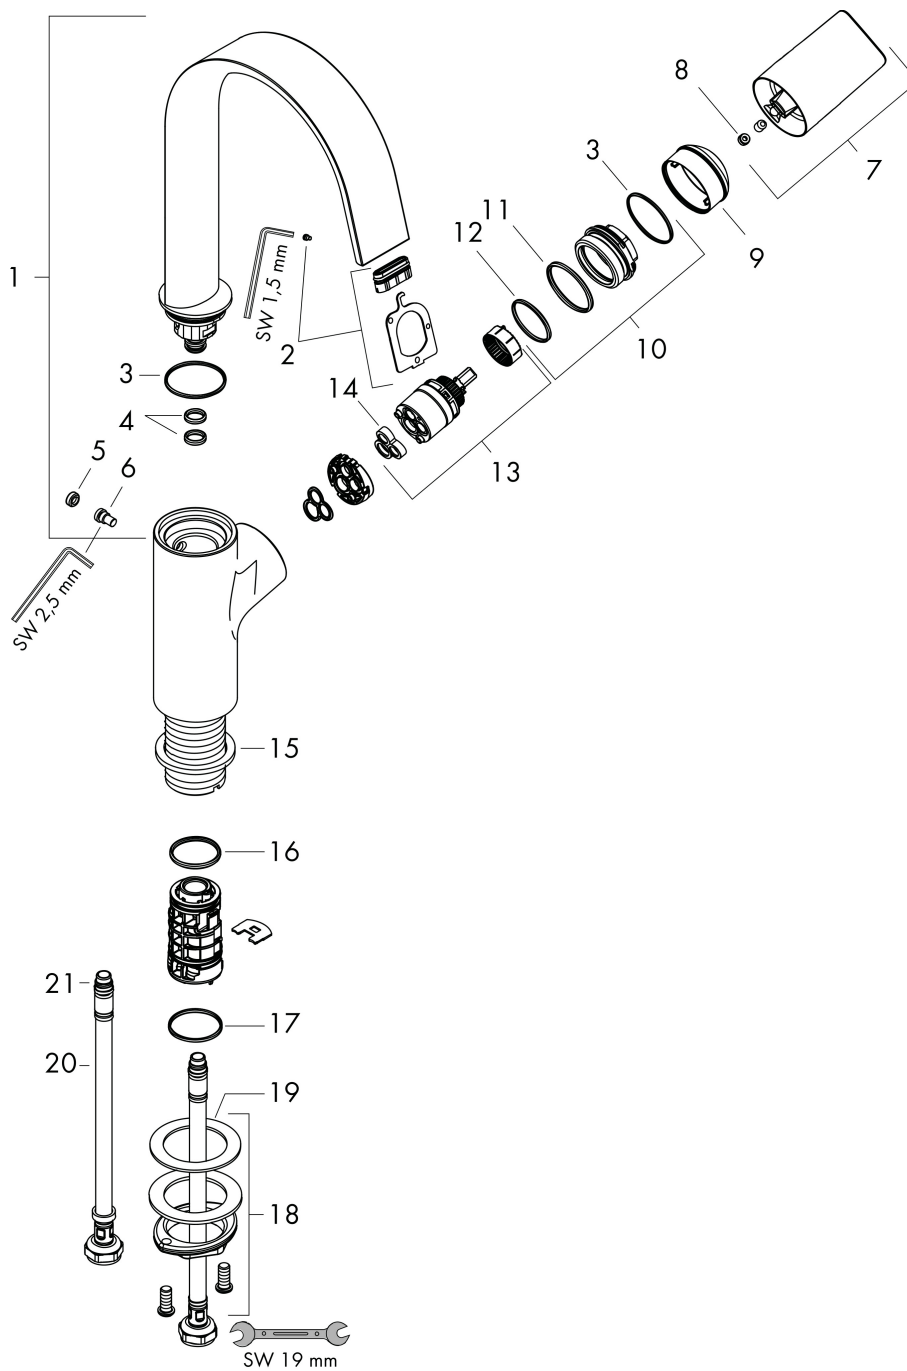

Merk	hansgrohe
Artikelnaam	Vivenis ééngreeps wastafelmengkraan 210 met draaibare uitloop uitloop, zonder afvoer
Art.nr.	75032670
Oppervlakte	Mat zwart
Netto prijs	399,03 EUR

Explosietekening voor bouwjaar: >06/21