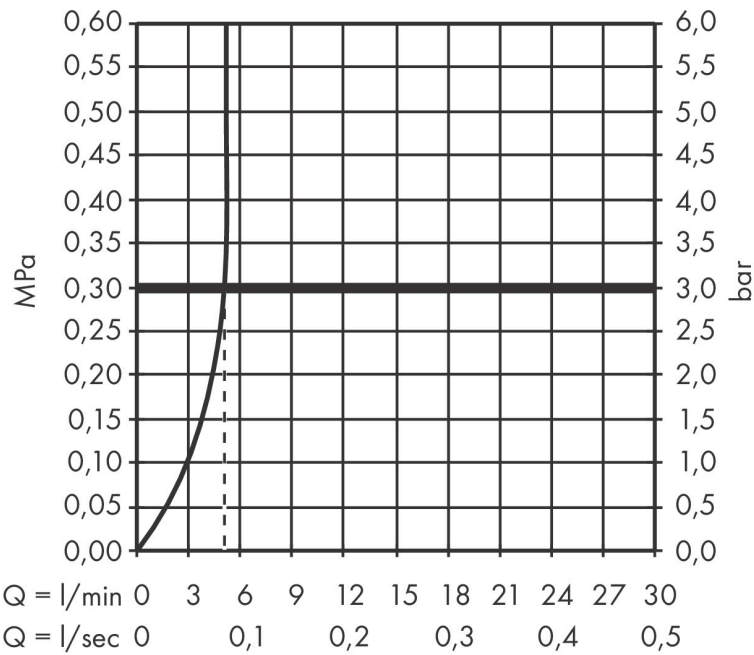

Merk	hansgrohe
Artikelnaam	Vivenis ééngreeps wastafelmengkraan 210 met draaibare uitloop uitloop, zonder afvoer
Art.nr.	75032670
Oppervlakte	Mat zwart
Netto prijs	399,03 EUR

Stroomschema