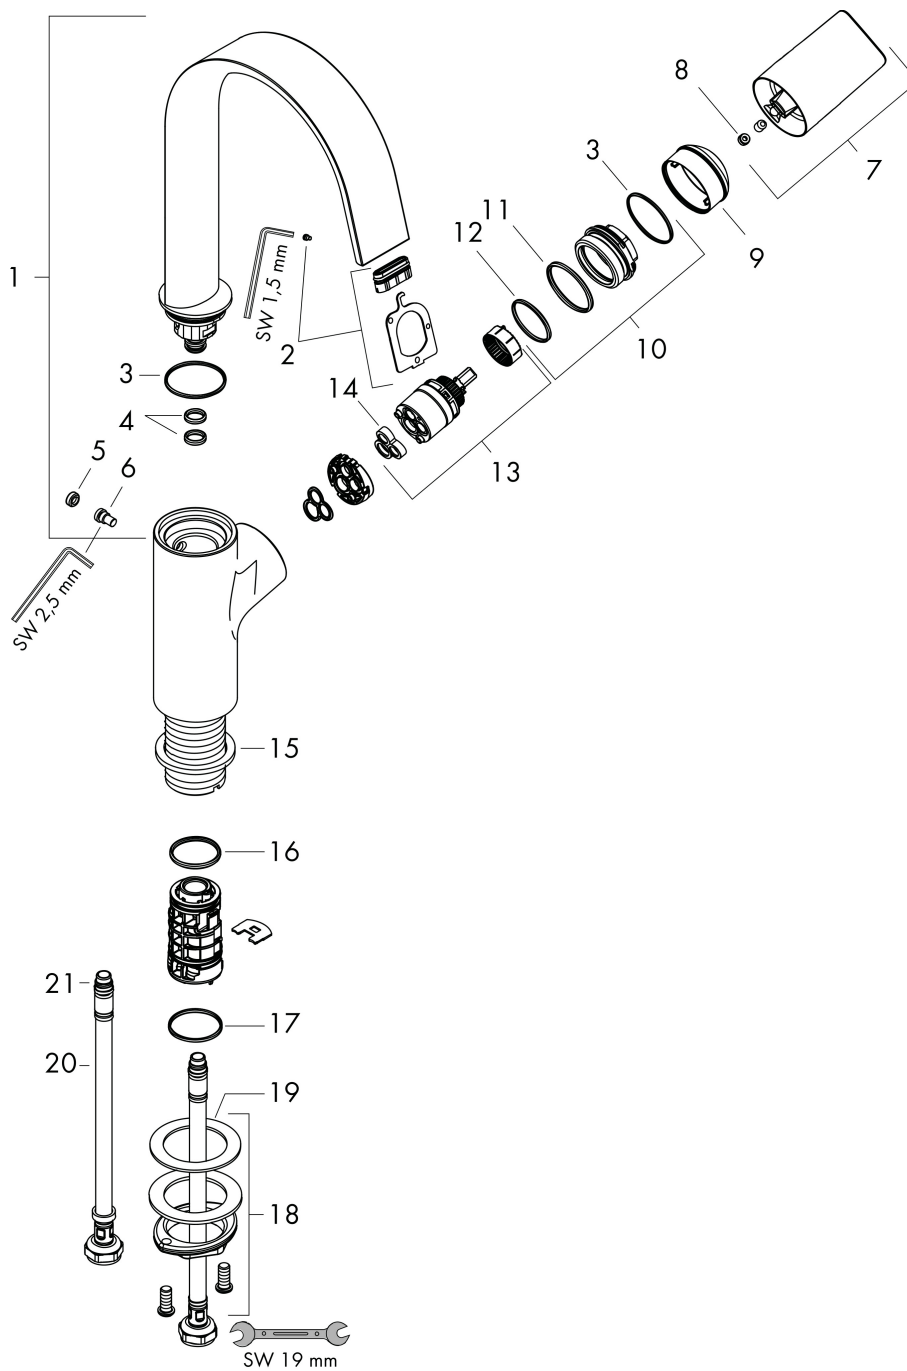

GERMAN DESIGN AWARD WINNER 2022

Product foto

Kenmerken

- ComfortZone: grote bewegingsvrijheid bij het handenwassen dankzij ComfortZone 210
- voorsprong uitloop 139 mm
- uitloophoogte: 209 mm
- greepvariant: rechte greep
- met draaibare uitloop
- draaibereik met draaibare uitloop van 120° voor meer bewegingsvrijheid
- straalsoort: WaterfallStream
- maximale doorstroomhoeveelheid bij 3 bar: 5 l/min
- keramisch kardoes
- EU taxonomie: max 6l/min - draagt substantieel bij aan duurzaamheid

Maat tekeningen

Technologie

Merk	hansgrohe
Artikelnaam	Vivenis ééngreeps wastafelmengkraan 210 met draaibare uitloop uitloop, zonder afvoer
Art.nr.	75032700
Oppervlakte	Mat wit
Netto prijs	399,03 EUR

Stroomschema

Merk	hansgrohe
Artikelnaam	Vivenis ééngreeps wastafelmengkraan 210 met draaibare uitloop uitloop, zonder afvoer
Art.nr.	75032700
Oppervlakte	Mat wit
Netto prijs	399,03 EUR

Explosietekening voor bouwjaar: >06/21

Pos	Beschrijving	Art.nr.	Prijs
1	uitloop compl.	94304700	221,40
2	straalschijf	94275000	32,70
3	O-ring 30x1,5	98433000	3,00
4	O-ring 8x2	98112000	3,00
5	Stop	93087000	3,00
6	schroef	93088000	32,70
7	greep	94305700	60,90
8	greepstop	93735700	7,70
9	afdekkap	93737700	49,10
10	moer	92926000	12,70
11	O-ring 29x2	98391000	3,00
12	O-ring 25x1,5	98146000	4,80
13	kardoes compl.	93760000	78,40
14	dichting	93383000	10,40
15	vlakdichting	98749000	4,80
16	O-ring 24x2	98388000	3,00
17	O-ring 26x1,5	98390000	3,00
18	schachtbevestigingsset compl. (Ø 32)	13961000	20,40
19	stelring	97548000	3,00
20	aansluitslang 450 mm M8x0,75 G3/8	97206000	25,70
21	O-ring 6,6x1,6	93019000	3,00
a	schachtverlenging	13898000	64,30