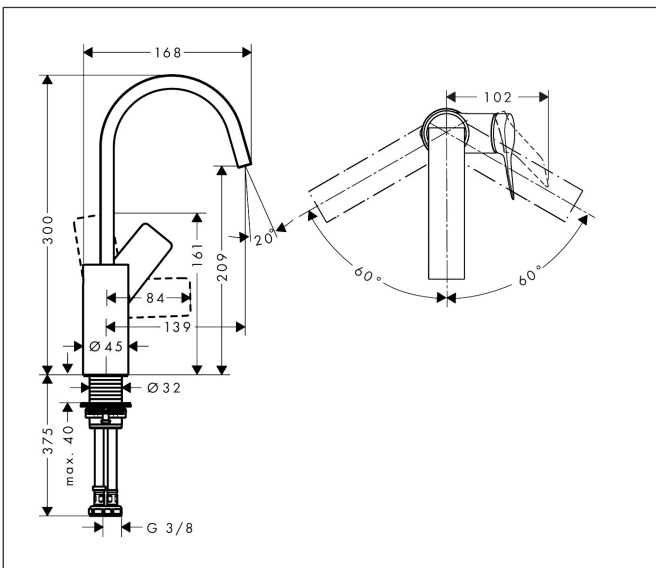

GERMAN DESIGN AWARD WINNER 2022

Product foto

Kenmerken

- ComfortZone: grote bewegingsvrijheid bij het handenwassen dankzij ComfortZone 210
- voorsprong uitloop 139 mm
- uitloophoogte: 209 mm
- greepvariant: rechte greep
- met draaibare uitloop
- draaibereik met draaibare uitloop van 120° voor meer bewegingsvrijheid
- straalsoort: WaterfallStream
- maximale doorstroomhoeveelheid bij 3 bar: 5 l/min
- keramisch kardoes
- EU taxonomie: max 6l/min - draagt substantieel bij aan duurzaamheid

Maat tekeningen

Technologie

Merk	hansgrohe
Artikelnaam	Vivenis ééngreeps wastafelmengkraan 210 met draaibare uitloop uitloop, zonder afvoer
Art.nr.	75032700
Oppervlakte	Mat wit
Netto prijs	399,03 EUR

Stroomschema