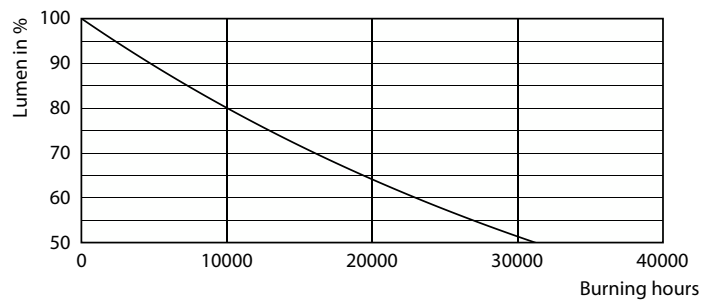

Lumen Maintenance Diagram - CorePro lustre ND 7-60W E27 840 P48 FR