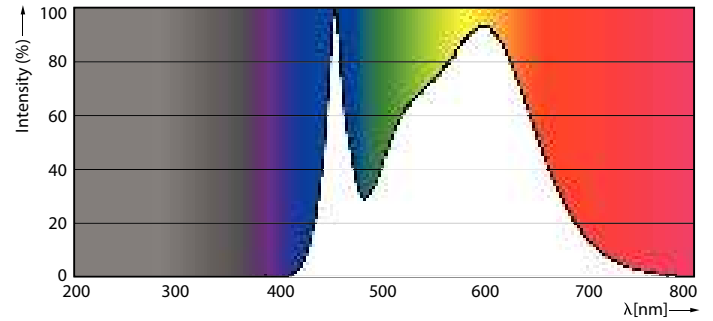

CorePro LED kaars- en kogellampen - Plastic

Fotometrische gegevens

General uniform lighting - CorePro lustre ND 7-60W E27 840 P48 FR

Spectral Power Distribution Colour - CorePro lustre ND 7-60W E27 840 P48 FR