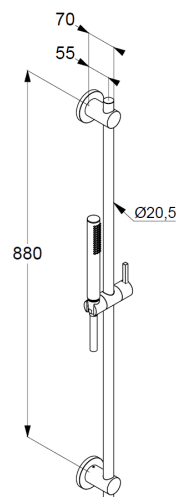

Technische Daten/ Technical Data

KLUDI NOVA FONTE

Brause-Set 1 S

DN 15

Stil: Puristic

Artikel- Nr.: 20840N2-15

Oberfläche:

N2 Brushed Gunmetal PVD

Anschlussgewinde G1/2

Siebichtung

Brauseschlauch

kunststoffummantelt

mit Metalleffekt

mit konischen Müttern

verdrehicher

G1/2 x G1/2 x 1600mm

Wandstange 900mm

höhenverstellbare Handbrausehalterung

mit Befestigungsmaterial

zur starren Wandmontage

Produktabbildung/ Product picture

Maßzeichnung/ Dimensional drawing

Durchfluss/ Flow rate