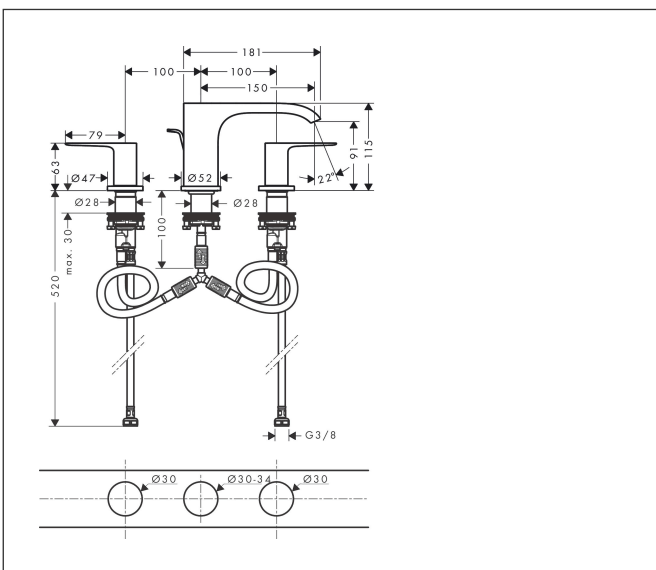

Merk hansgrohe  
 Artikelnaam **Vivenis** 3-gats wastafelmengkraan 90 met PopUp trekwaste  
 Art.nr. 75033000  
 Oppervlakte chroom  
 Netto prijs 299,43 EUR

## Kenmerken

- ComfortZone: 90
- voorsprong uitloop 150 mm
- uitloophoogte: 91 mm
- greepvariant: rechte greep
- vaste uitloop
- straalsoort: WaterfallStream
- maximale doorstroomhoeveelheid bij 3 bar: 5 l/min
- keramische kranen warm/koud 90°
- pop-up afvoergarnituur G 1 1/4
- materiaal afvoergarnituur: metaal
- EU taxonomie: max 6l/min - draagt substantieel bij aan duurzaamheid

## Maat tekeningen