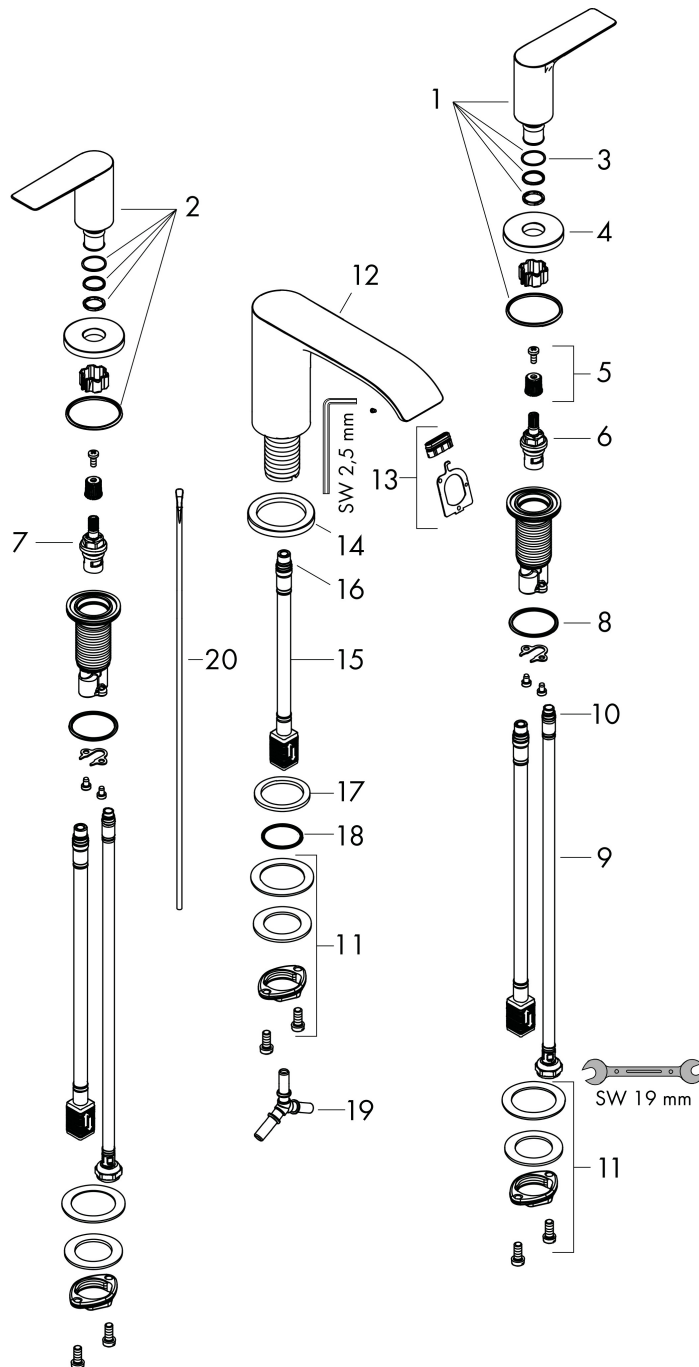

Merk	hansgrohe
Artikelnaam	Vivenis 3-gats wastafelmengkraan 90 met PopUp trekwaste
Art.nr.	75033000
Oppervlakte	chromo
Netto prijs	299,43 EUR

Explosietekening voor bouwjaar: >06/21