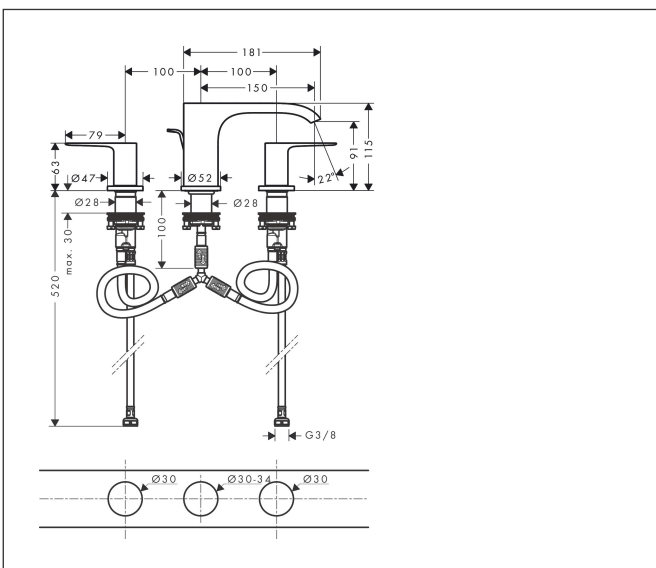

Merk hansgrohe  
 Artikelnaam **Vivenis** 3-gats wastafelmengkraan 90 met PopUp trekwaste  
 Art.nr. 75033670  
 Oppervlakte Mat zwart  
 Netto prijs 419,26 EUR

## Kenmerken

- ComfortZone: 90
- voorsprong uitloop 150 mm
- uitloophoogte: 91 mm
- greepvariant: rechte greep
- vaste uitloop
- straalsoort: WaterfallStream
- maximale doorstroomhoeveelheid bij 3 bar: 5 l/min
- keramische kranen warm/koud 90°
- pop-up afvoergarnituur G 1 1/4
- materiaal afvoergarnituur: metaal
- EU taxonomie: max 6l/min - draagt substantieel bij aan duurzaamheid

## Maat tekeningen

## Onderdelen voor bouwjaar: >06/21

Pos	Beschrijving	Art.nr.	Prijs
1	greep koud	94307670	117,60
2	greep warm	94306670	117,60
3	O-Ring 14x1,5	98201000	3,00
4	rozet voor greep	92956670	38,60
5	greepadapter m. schroef	98932000	12,70
6	bovendeel links sluitend	95366000	32,70
7	bovendeel rechts sluitend	98817000	25,70
8	O-ring 33x2,5	92907000	3,00
9	aansluitslang 450 mm M8x0,75 G3/8	97206000	25,70
10	O-ring 6,6x1,6	93019000	3,00
11	schachtbevestigingsset compl. (Ø 28)	92909000	32,70
12	uitloop compl.	94308670	137,30
13	straalschijf	94275000	32,70
14	rozet voor uitloop	94309670	78,00
15	aansluitslang 200 mm M10x1	92913000	40,60
16	O-ring 8x1,75	97827000	3,00
17	vlakdichting	98749000	4,80
18	O-ring 26x4	92191000	3,00
19	slangaansluitbocht	92905000	32,70
20	trekstang	96657670	15,60
a	afvoergarnituur	94139670	137,30