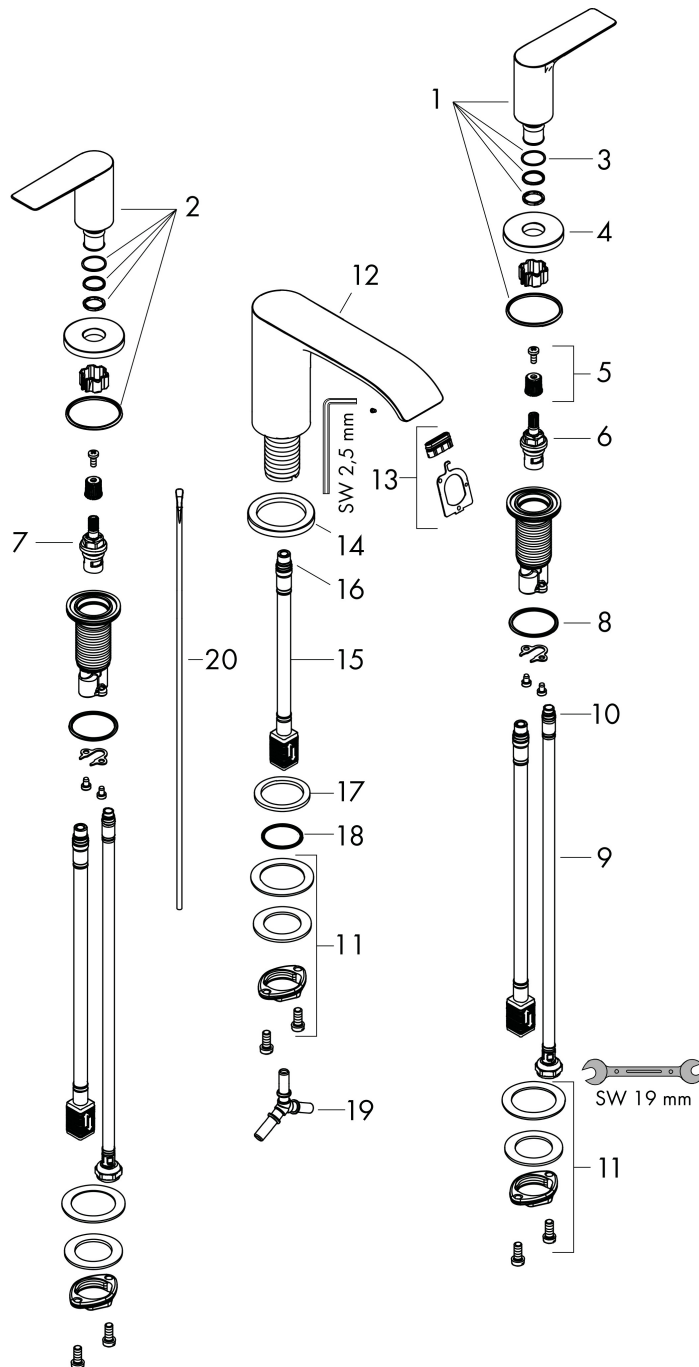

Merk	hansgrohe
Artikelnaam	Vivenis 3-gats wastafelmengkraan 90 met PopUp trekwaste
Art.nr.	75033670
Oppervlakte	Mat zwart
Netto prijs	419,26 EUR

Explosietekening voor bouwjaar: >06/21