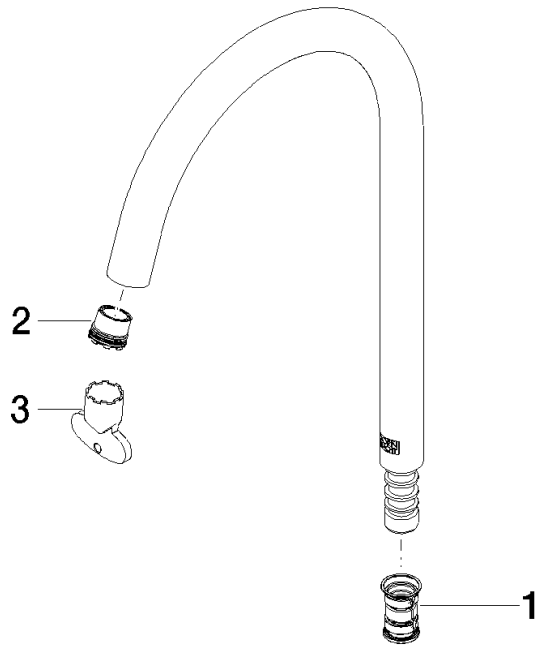

Auslauf für Waschtisch Stand 168 mm, 4,54 l/min. - Platin gebürstet

90 28 22 325 01

Auslauf für Waschtisch Stand 168 mm, 4,54 l/min. - Platin gebürstet

90 28 22 325 01

Auslauf für Waschtisch Stand 168 mm, 4,54 l/min. - Platin gebürstet

90 28 22 325 01

Auslauf für Waschtisch Stand 168 mm, 4,54 l/min. - Platin gebürstet

90 28 22 325 01

Produktversion bis 10/1/2020

Produktversion ab 10/1/2020

Auslauf für Waschtisch Stand 168 mm, 4,54 l/min. - Platin gebürstet

90 28 22 325 01

Ersatzteilstückliste

Produktversion bis 10/1/2020

Produktversion ab 10/1/2020

Nr.	Artikelnummer	Benennung	Verbaumenge	Lieferzeit
	90 28 10 168 02 90	Dichtungssatz für Wanne Stand Auslauf Ø 22 x 50 mm -	3	-