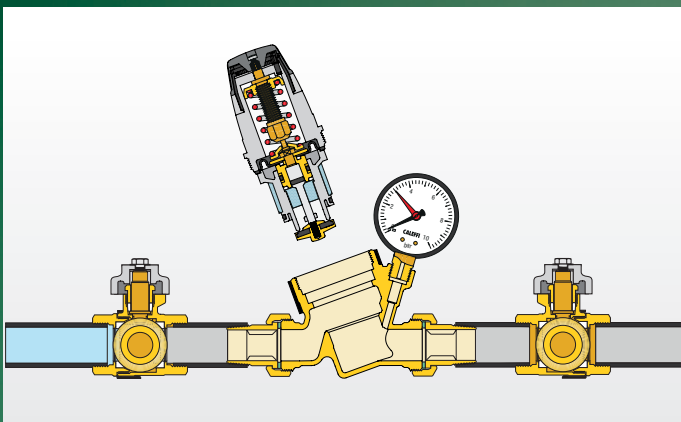

TECHNISCHE GEGEVENS

Materiaal lichaam	ontzinkingsbestendige legering 'LOW LEAD'
Instelbereik benedenstroomse druk	1-6 bar
Maximale bovenstroomse druk	25 bar (statisch, volgens EN 1567) 16 bar (bedrijfswaarde, volgens EN 1567)
Fabrieksinstelling	3 bar
Max. bedrijfstemperatuur	80 °C
Gebruikte vloeistof	water