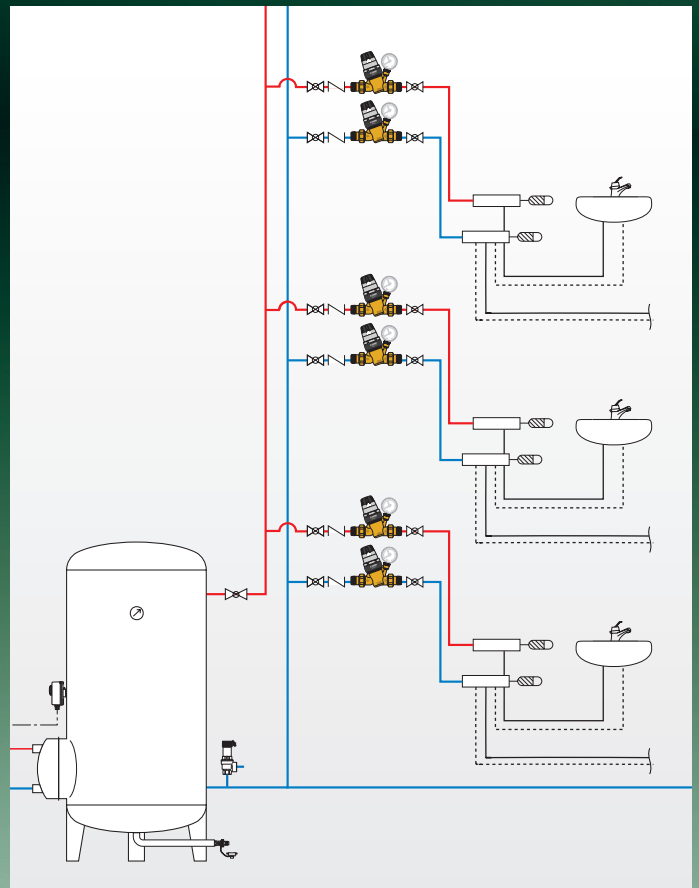

Met manometeraansluiting

ART. CODE	AANSLUITINGEN
535040H AUS	1/2"
535050H AUS	3/4"
535060H AUS	1"
535070H AUS	1 1/4"
535080H AUS	1 1/2"
535090H AUS	2"

Gecertificeerd volgens de norm EN 1567

ART. CODE	AANSLUITINGEN
535015H	Ø 15
535022H	Ø 22
535028H	Ø 28

## TOEPASSINGSSCHEMA