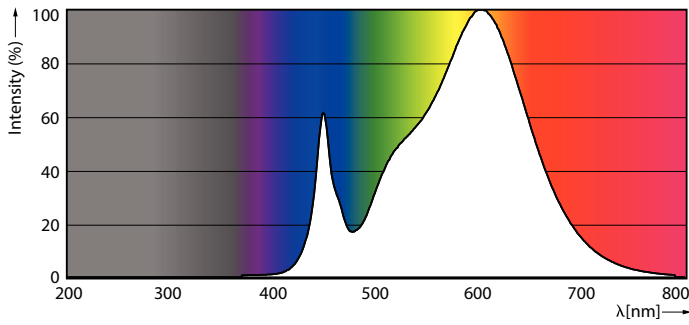

MASTER Value LED-buis Universal T8

Fotometrische gegevens

Spectral Power Distribution Colour - MAS LEDtube VLE UN 1500mm UO 23W830 T8