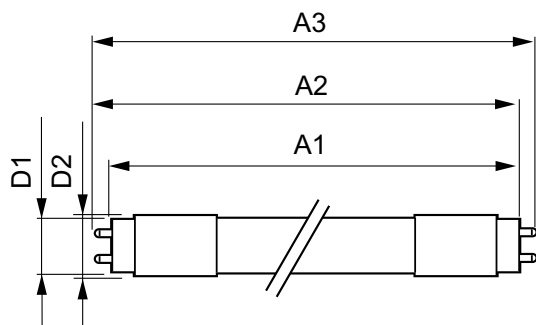

Maatschets

Product	D1	D2	A1	A2	A3
MAS LEDtube VLE UN 1500mm UO 23W830 T8	26 mm	28 mm	1.500 mm	1.506 mm	1.514 mm

MASTER Value LED-buis Universal T8

Fotometrische gegevens

Spectral Power Distribution Colour - MAS LEDtube VLE UN 1500mm UO 23W830 T8