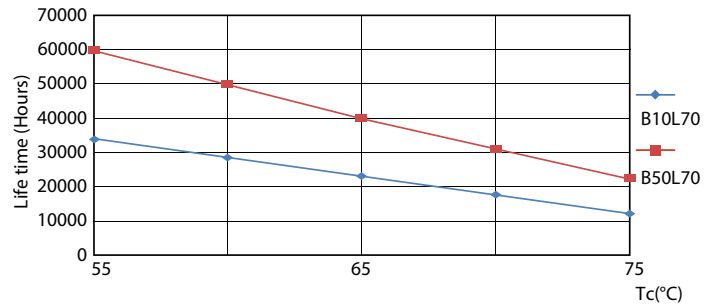

FailureRate

MASTER Value LED-buis Universal T8

Levensduur

Lumen Maintenance Diagram - MAS LEDtube VLE UN 1500mm UO 23W830 T8

Life Expectancy Diagram

LifetimeVsTc