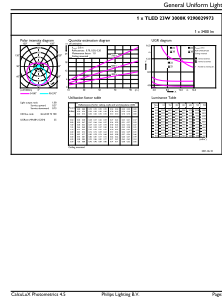

Maatschets

Product	D1	D2	A1	A2	A3
MAS LEDtube VLE UN 1500mm UO 23W830 T8	26 mm	28 mm	1.500 mm	1.506 mm	1.514 mm

MASTER Value LED-buis Universal T8

Fotometrische gegevens

Spectral Power Distribution Colour - MAS LEDtube VLE UN 1500mm UO 23W830 T8