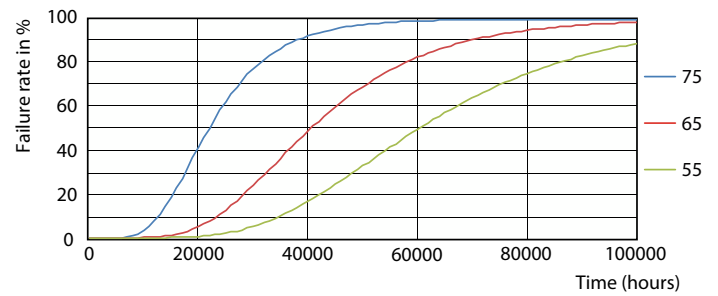

General uniform lighting - MAS LEDtube VLE UN 1500mm UO 23W830 T8

Light Distribution Diagram - MAS LEDtube VLE UN 1500mm UO 23W830 T8

Levensduur

Lumen Maintenance Diagram - MAS LEDtube VLE UN 1500mm UO 23W830 T8