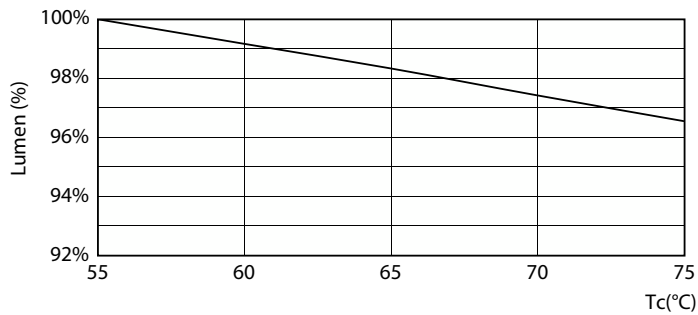

Levensduur

Lumen Maintenance Diagram - MAS LEDtube VLE UN 1500mm UO 23W830 T8