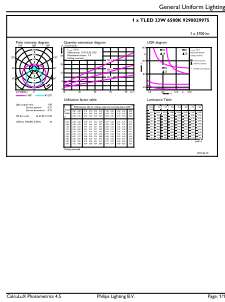

MASTER Value LED-buis Universal T8

Fotometrische gegevens

General uniform lighting - MAS LEDtube VLE UN 1500mm UO 23W865 T8