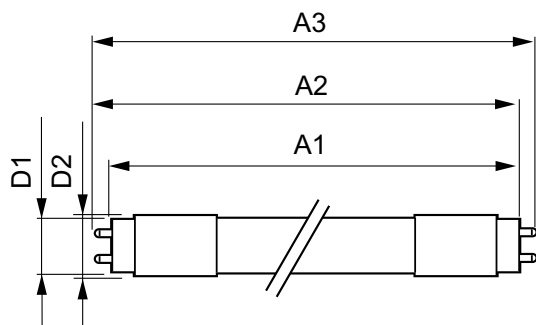

Operationele temperatuur

T-behuizing maximaal (nom.)	55 °C

Dimbaarheid en regelsystemen

Dimbaar	Nee

Eigenschappen behuizing en afmetingen

Lampafwerking	Mat
Lampmateriaal	Glas
Productlengte	1.500 mm
Lampvorm	T8

Nettogewicht (per stuk)	0,290 kg

Keurmerken en classificaties

Energie-efficiëntieklasse	C
Energiebesparend product	Ja
Keurmerken	Conform RoHS
Energieverbruik kWh/1.000 uur	23 kWh
EPREL-registratienummer	2302858
CE-markering	Ja
Conform EU RoHS-richtlijn	Ja
Flikkerwaarde (PstLM)	1
Stroboscoopeffectwaarde (SVM)	0,4
Bereik omgevingstemperatuur	-20 tot +45 °C

Toepassingsomstandigheden

Draadloze technologie	Niet van toepassing

Productgegevens

Productnaam voor bestelling	MAS LEDtube VLE UN 1500mm UO 23W865 T8
Volledige productnaam	MAS LEDtube VLE UN 1500mm UO 23W865 T8
Full EOC	871951431678200
Bestelcode	8719514316782
Materiaalnr. (12NC)	929002997502
Lokale code	31678200
Numerator - Aantal per pak	1
EAN/UPC - product/behuizing	8719514316782
Numerator - Dozen per buitendoos	10
EAN/UPC - Case	8719514316799

Maatschets

Product	D1	D2	A1	A2	A3
MAS LEDtube VLE UN 1500mm UO 23W865 T8	26 mm	28 mm	1.500 mm	1.506 mm	1.514 mm