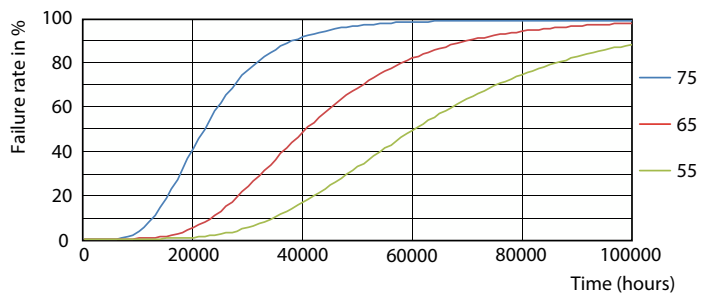

FailureRate