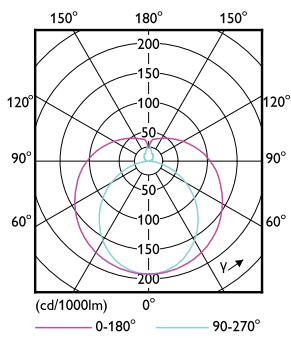

## Fotometrische gegevens

General uniform lighting - MAS LEDtube VLE UN 1500mm UO 23W865 T8

Spectral Power Distribution Colour - MAS LEDtube VLE UN 1500mm UO 23W865 T8

Light Distribution Diagram - MAS LEDtube VLE UN 1500mm UO 23W865 T8