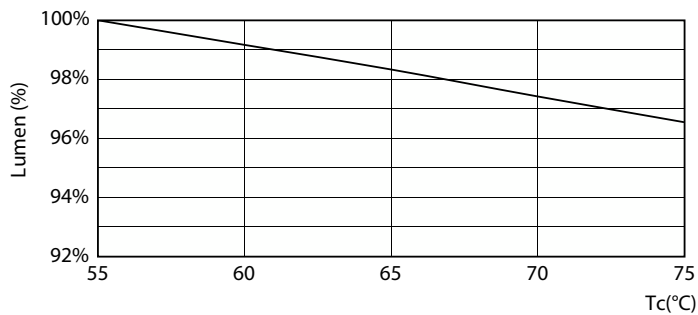

Levensduur

Lumen Maintenance Diagram - MAS LEDtube VLE UN 1500mm UO 23W865 T8