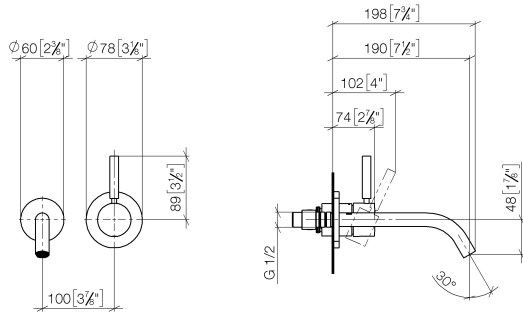

META Waschtisch-Wand-Einhandbatterie ohne Ablaufgarnitur - Dark Brass
gebürstet

META

36 860 660

META Waschtisch-Wand-Einhandbatterie ohne Ablaufgarnitur - Dark Brass
gebürstet

META

36 860 660

36 860 660
mm [inches]

Durchflussdiagramm

Wurfweitendiagramm

Zertifikate

DVGW_DW-
6512DN0

WRAS_2107

36 860 660