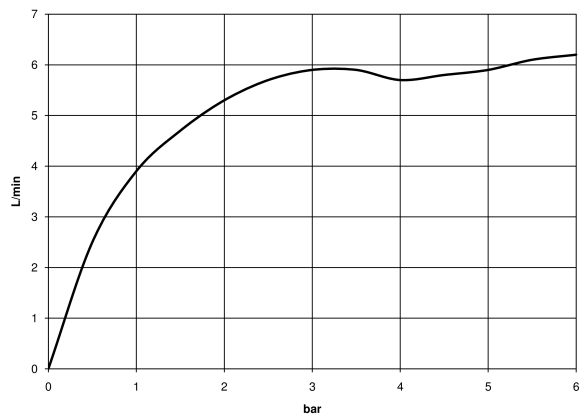

Durchflussdiagramm