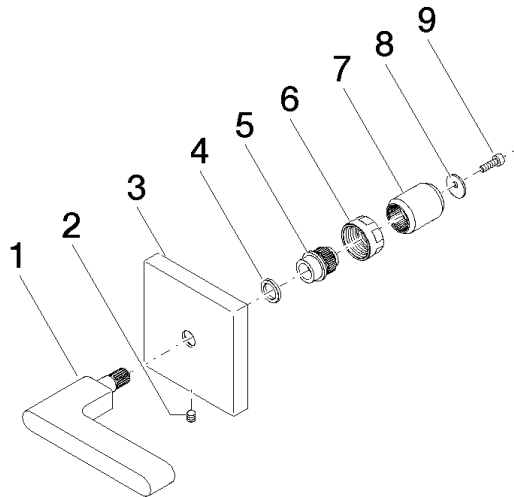

## Griff für Unterputz Wand Neutral Hebel 60 x 60 x 40 mm - Chrom

---

90 20 70 057 06

#### Produktversion bis 11/23/2020

Produktversion ab 11/23/2020

Produktversion ab 7/1/2022

Nr.	Artikelnummer	Benennung	Verbaumenge	Lieferzeit
	09 20 70 057-00	Griff Hebel 85 x 58,5 x 11 mm - Chrom	9	10