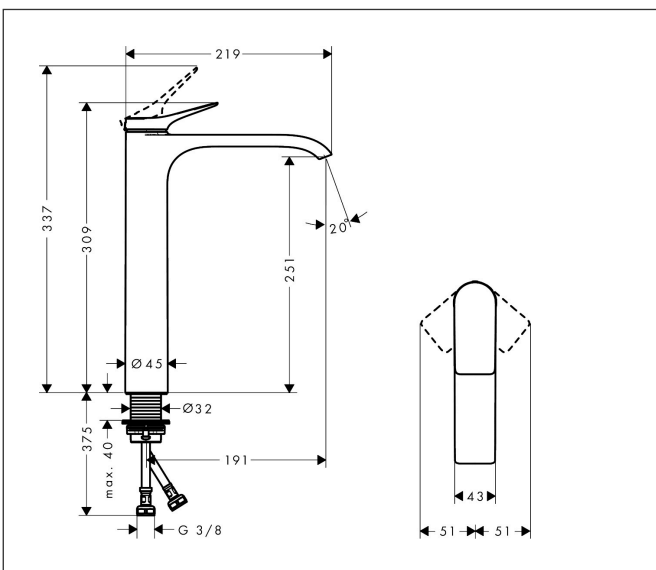

Merk hansgrohe
 Artikelnaam **Vivenis** ééngreeps wastafelmengkraan 252 zonder afvoer
 Art.nr. 75042000
 Oppervlakte chroom
 Netto prijs 295,88 EUR

reddot winner 2021

DESIGN AWARD 2021

GERMAN DESIGN AWARD WINNER 2022

Product foto

Kenmerken

- ComfortZone: 250
- voorsprong uitloop 191 mm
- uitloophoogte: 251 mm
- greepvariant: rechte greep
- vaste uitloop
- straalsoort: WaterfallStream
- maximale doorstroomhoeveelheid bij 3 bar: 5 l/min
- keramisch kardoes
- EU taxonomie: max 6l/min - draagt substantieel bij aan duurzaamheid

Maat tekeningen

Technologie

Certificaat

Merk hansgrohe
 Artikelnaam **Vivenis** ééngreeps wastafelmengkraan 252 zonder afvoer
 Art.nr. 75042000
 Oppervlakte chroom
 Netto prijs 295,88 EUR

Stroomschema

Merk	hansgrohe
Artikelnaam	Vivenis ééngreeps wastafelmengkraan 252 zonder afvoer
Art.nr.	75042000
Oppervlakte	chrom
Netto prijs	295,88 EUR