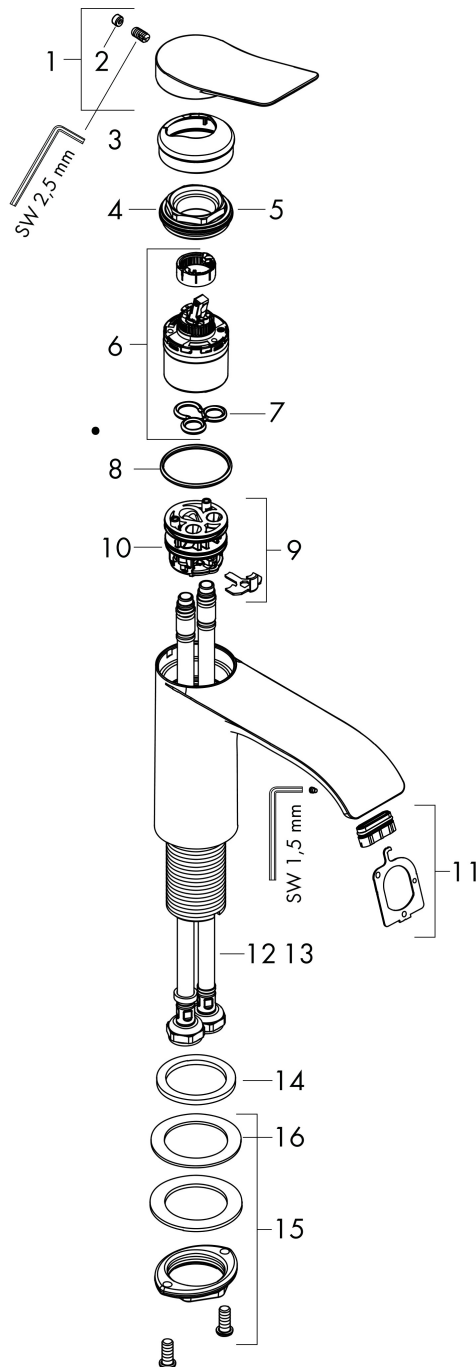

Product foto

Kenmerken

- ComfortZone: 250
- voorsprong uitloop 191 mm
- uitloophoogte: 251 mm
- greepvariant: rechte greep
- vaste uitloop
- straalsoort: WaterfallStream
- maximale doorstroomhoeveelheid bij 3 bar: 5 l/min
- keramisch kardoes
- EU taxonomie: max 6l/min - draagt substantieel bij aan duurzaamheid

Maat tekeningen

Technologie

Certificaat

Merk hansgrohe
 Artikelnaam **Vivenis** ééngreeps wastafelmengkraan 252 zonder afvoer
 Art.nr. 75042000
 Oppervlakte chroom
 Netto prijs 295,88 EUR

Stroomschema

Merk	hansgrohe
Artikelnaam	Vivenis ééngreeps wastafelmengkraan 252 zonder afvoer
Art.nr.	75042000
Oppervlakte	chrom
Netto prijs	295,88 EUR

Explosietekening voor bouwjaar: >06/21

Merk	hansgrohe
Artikelnaam	Vivenis ééngreeps wastafelmengkraan 252 zonder afvoer
Art.nr.	75042000
Oppervlakte	chrom
Netto prijs	295,88 EUR

Onderdelen voor bouwjaar: >06/21

Pos	Beschrijving	Art.nr.	Prijs
1	greep	94277000	52,00
2	greepstop	93735460	7,70
3	rozet	94027000	20,40
4	moer	93995000	20,40
5	O-ring 35x1,5	92114000	4,80
6	kardoes compl.	93897000	32,70
7	dichting	95008000	7,70
8	O-ring 35x2	92604000	4,80
9	kardoesadapter	98750000	10,40
10	O-Ring 30x2	98186000	3,00
11	straalschijf	94275000	32,70
12	vlakdichting	98749000	4,80
13	aansluitslang 600 mm M8x0,75 G3/8	96556000	20,40
14	O-ring 6,6x1,6	93019000	3,00
15	schachtbevestigingsset compl. (Ø 32)	13961000	20,40
16	stelring	97548000	3,00
a	schachtverlenging	13898000	64,30