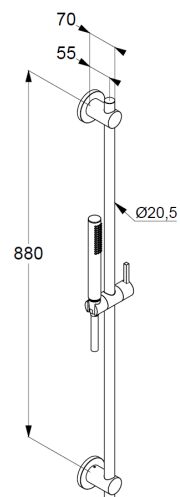

Technische Daten/ Technical Data

KLUDI NOVA FONTE

Brause-Set 1 S

DN 15

Stil: Puristic

Artikel- Nr.: 20840N5-15

Oberfläche:

N5 Stainless Brushed Nickel PVD

Anschlussgewinde G1/2

Siebichtung

Brauseschlauch

kunststoffummantelt

mit Metalleffekt

mit konischen Müttern

verdrehicher

G1/2 x G1/2 x 1600mm

Wandstange 900mm

höhenverstellbare Handbrausehalterung

mit Befestigungsmaterial

zur starren Wandmontage

Produktabbildung/ Product picture

Maßzeichnung/ Dimensional drawing

Durchfluss/ Flow rate