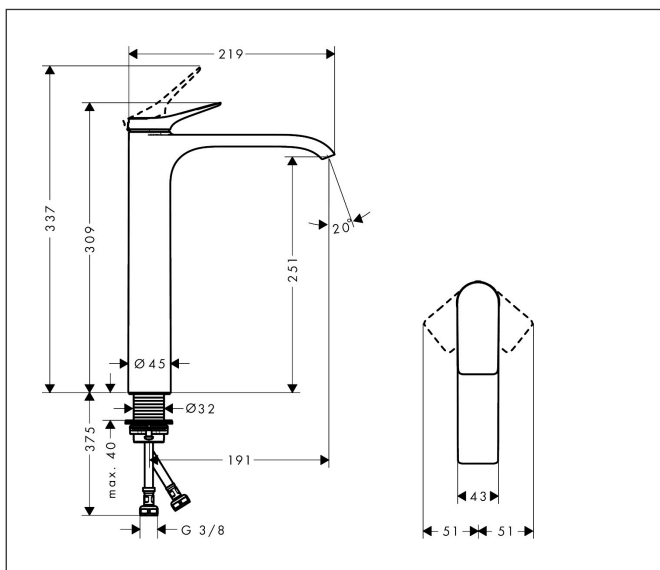

## Kenmerken

- ComfortZone: 250
- voorsprong uitloop 191 mm
- uitloophoogte: 251 mm
- greepvariant: rechte greep
- vaste uitloop
- straalsoort: WaterfallStream
- maximale doorstroomhoeveelheid bij 3 bar: 5 l/min
- keramisch kardoes
- EU taxonomie: max 6l/min - draagt substantieel bij aan duurzaamheid

## Maat tekeningen