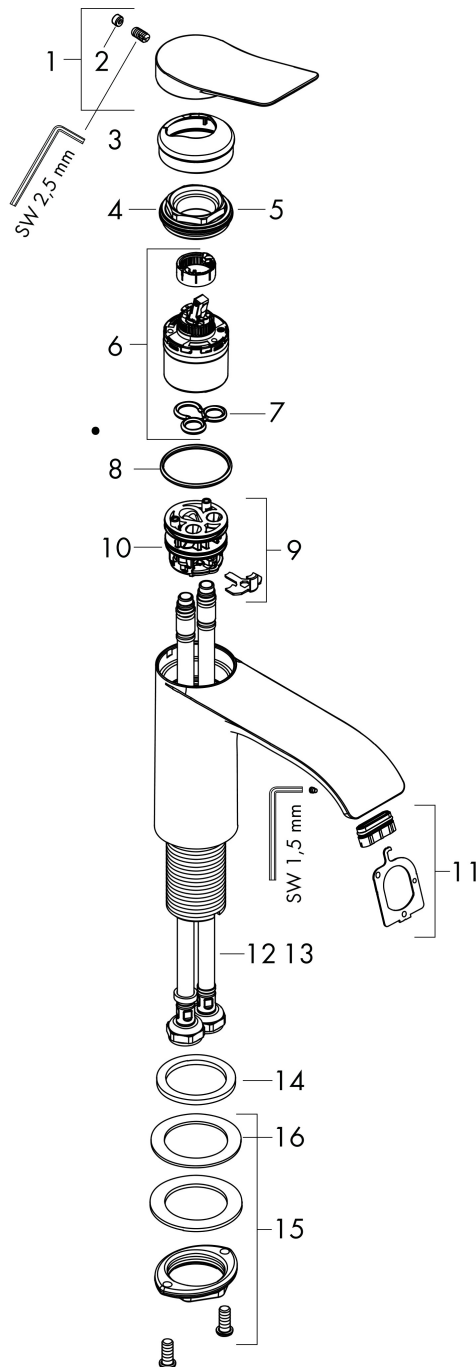

Merk	hansgrohe
Artikelnaam	Vivenis ééngreeps wastafelmengkraan 252 zonder afvoer
Art.nr.	75042670
Oppervlakte	Mat zwart
Netto prijs	414,22 EUR

Explosietekening voor bouwjaar: >06/21