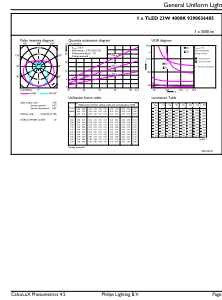

Maatschets

Product	D1	D2	A1	A2	A3
CorePro LEDtube UN 1500mm UO 23W840 T8	26 mm	28 mm	1.500 mm	1.506 mm	1.514 mm

CorePro LEDtube Universal T8

Fotometrische gegevens

Spectral Power Distribution Colour - CorePro LEDtube UN 1500mm UO 23W840 T8