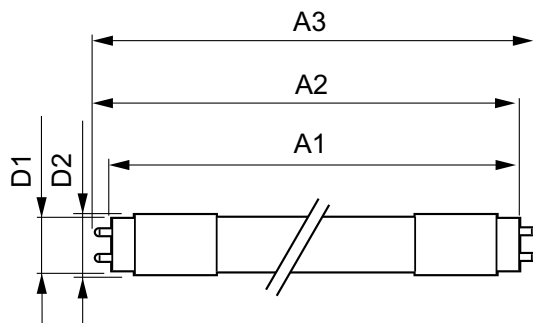

Maatschets

Product	D1	D2	A1	A2	A3
CorePro LEDtube UN 1500mm UO 23W840 T8	26 mm	28 mm	1.500 mm	1.506 mm	1.514 mm

CorePro LEDtube Universal T8

Fotometrische gegevens

Spectral Power Distribution Colour - CorePro LEDtube UN 1500mm UO 23W840 T8