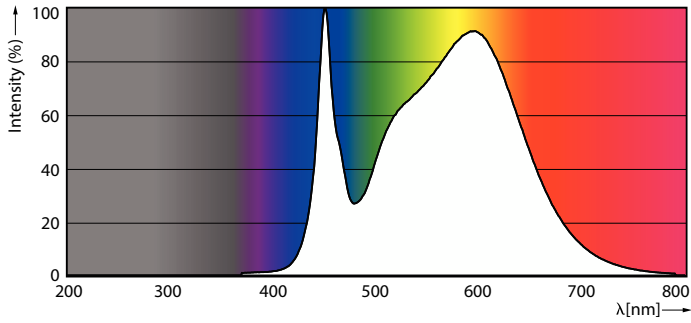

CorePro LEDtube Universal T8

Fotometrische gegevens

Spectral Power Distribution Colour - CorePro LEDtube UN 1500mm UO 23W840 T8