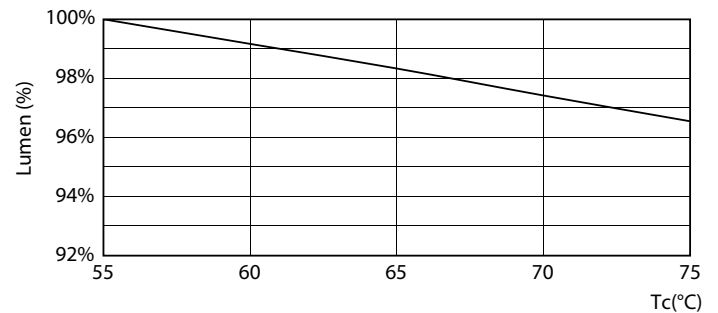

General uniform lighting - CorePro LEDtube UN 1500mm UO 23W840 T8

Light Distribution Diagram - CorePro LEDtube UN 1500mm UO 23W840 T8

Levensduur

Life Expectancy Diagram

Lumen Maintenance Diagram - CorePro LEDtube UN 1500mm UO 23W840 T8