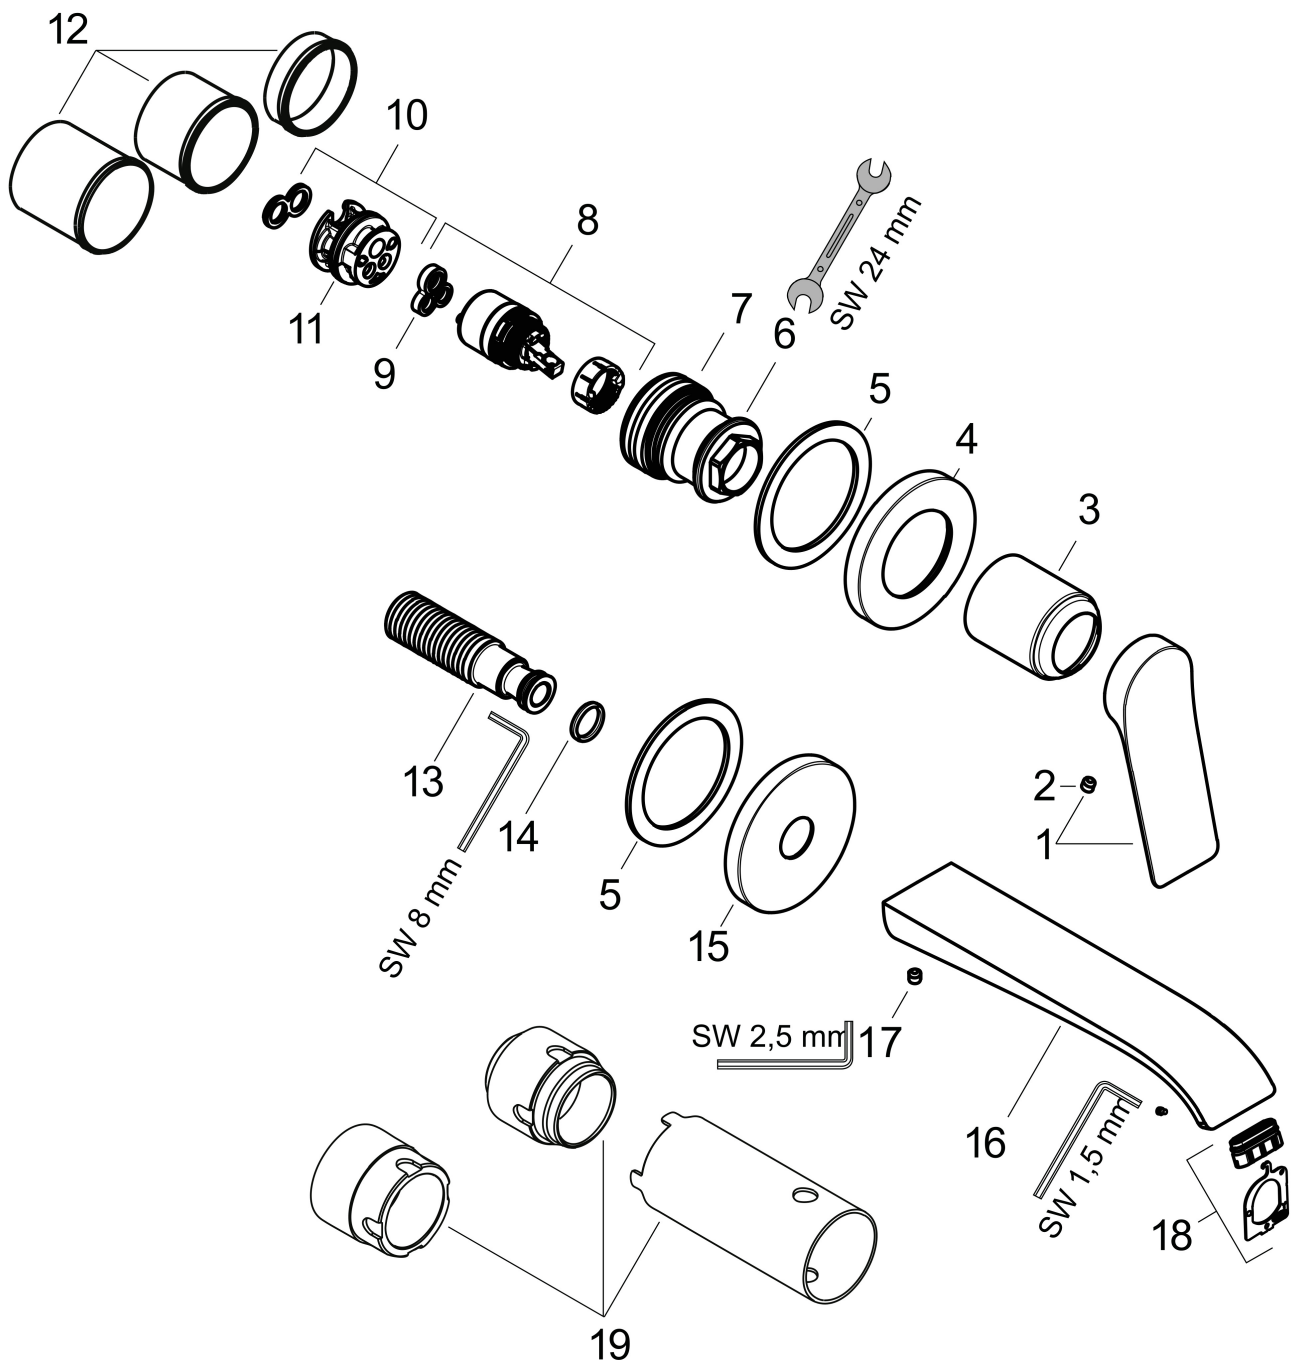

Merk	hansgrohe
Artikelnaam	Vivenis inbouw wastafelmengkraan wand voorsprong 192 mm
Art.nr.	75050000
Oppervlakte	chrom
Netto prijs	271,94 EUR

Explosietekening voor bouwjaar: >06/21