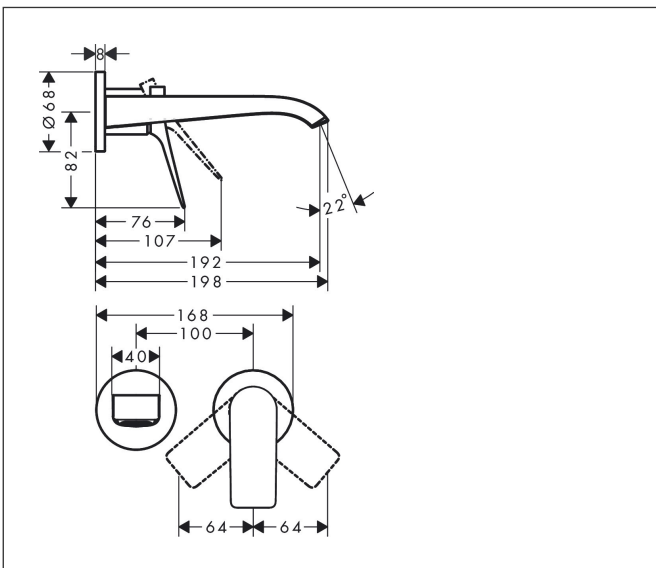

## Kenmerken

- voorsprong uitloop 192 mm
- greepvariant: rechte greep
- vaste uitloop
- straalsoort: WaterfallStream
- maximale doorstroomhoeveelheid bij 3 bar: 5 l/min
- keramisch kardoes
- zonder wastegarnituur, met afvoerplug (art.nr. 50001)
- materiaal afvoergarnituur: metaal
- de greep kan rechts of links worden geplaatst, afhankelijk van de montage van het inbouwdeel
- EU taxonomie: max 6l/min - draagt substantieel bij aan duurzaamheid

## Maat tekeningen