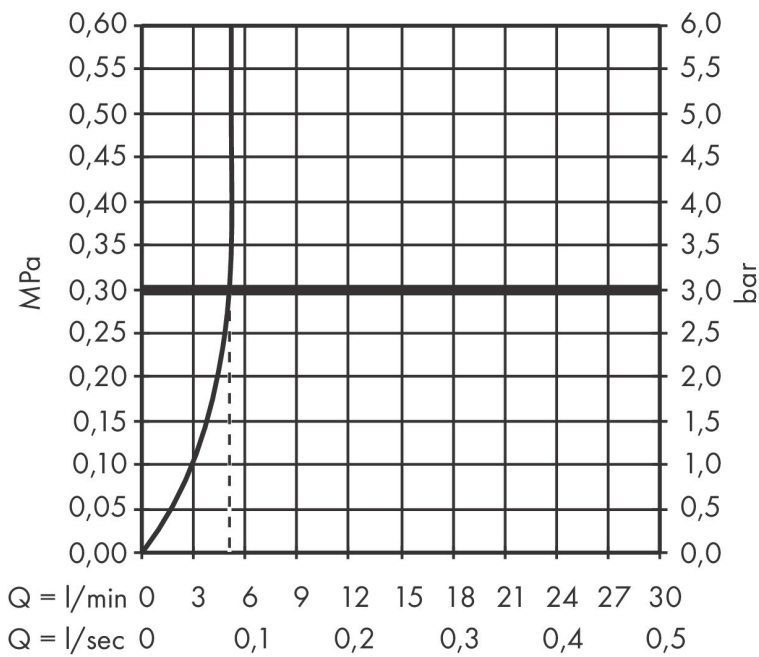

Merk hansgrohe
Artikelnaam **Vivenis** inbouw wastafelmengkraan wand voorsprong 192 mm
Art.nr. 75050000
Oppervlakte chroom
Netto prijs 271,94 EUR

Stroomschema