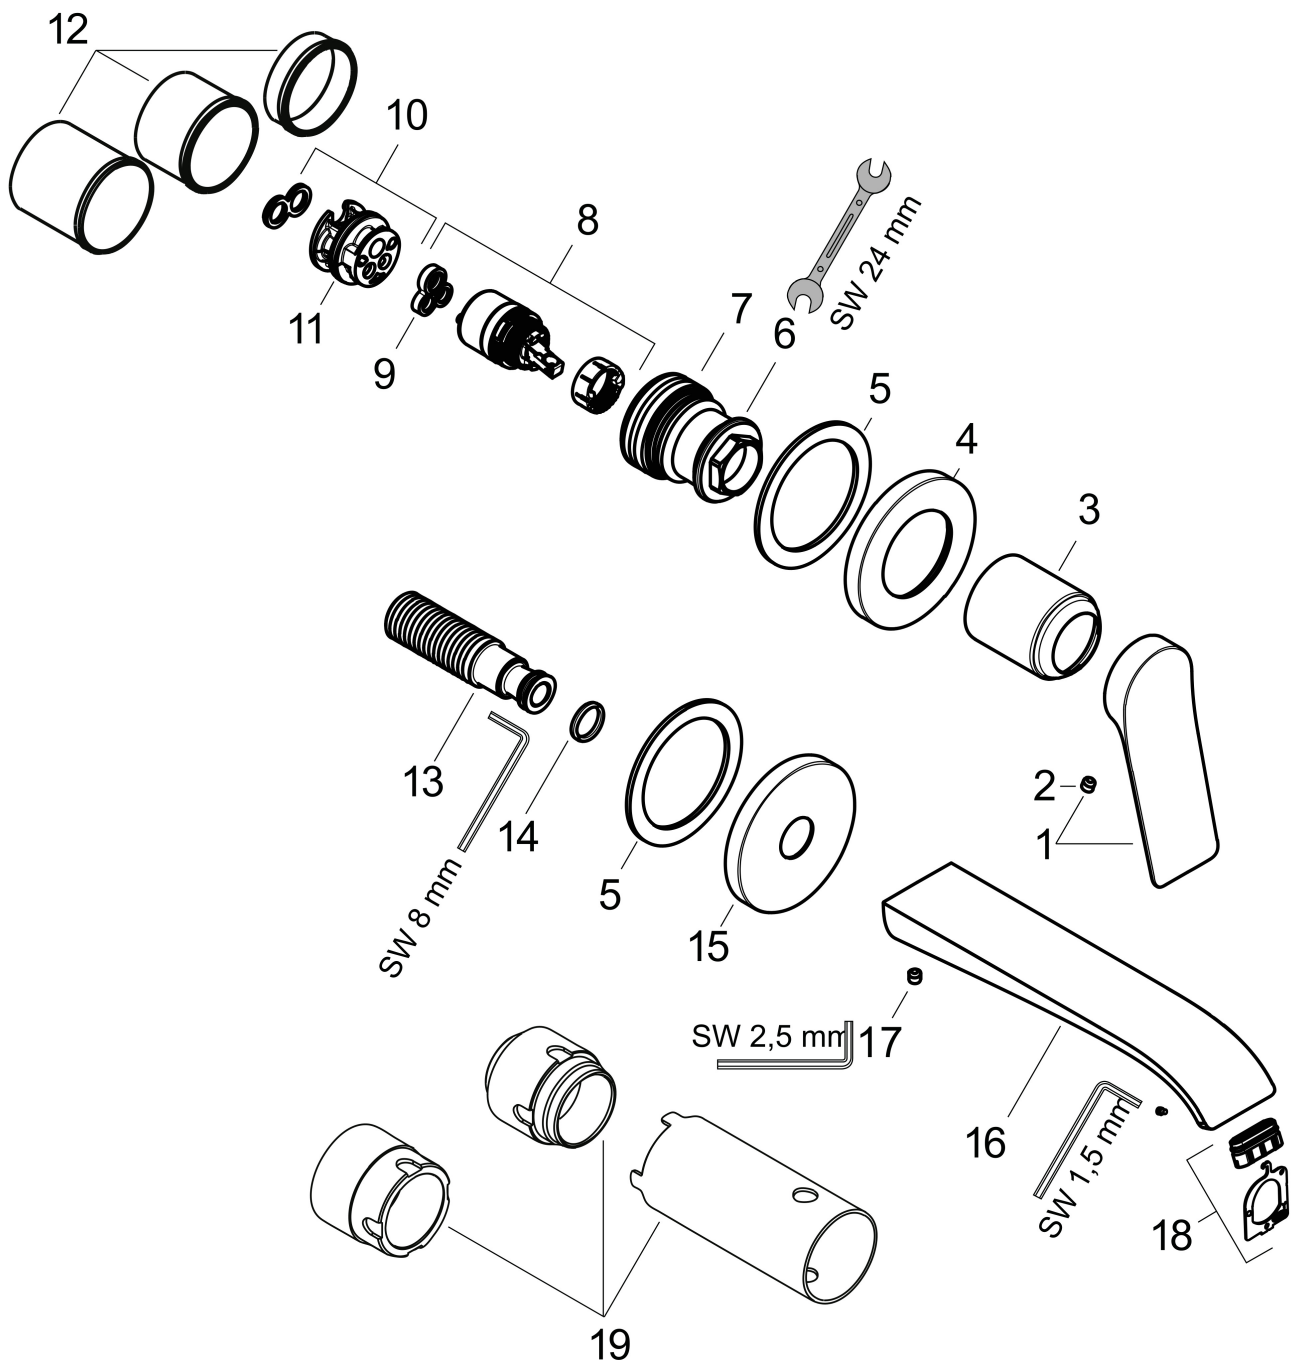

Kenmerken

- voorsprong uitloop 192 mm
- greepvariant: rechte greep
- vaste uitloop
- straalsoort: WaterfallStream
- maximale doorstroomhoeveelheid bij 3 bar: 5 l/min
- keramisch kardoes
- zonder wastegarnituur, met afvoerplug (art.nr. 50001)
- materiaal afvoergarnituur: metaal
- de greep kan rechts of links worden geplaatst, afhankelijk van de montage van het inbouwdeel
- EU taxonomie: max 6l/min - draagt substantieel bij aan duurzaamheid

Product foto	Artikelnaam	Art.nr.	Prijs
	hansgrohe Inbouwdeel voor ééngreeps wastafelkraan wandmontage	13622180	224,67

Merk hansgrohe
 Artikelnaam **Vivenis** inbouw wastafelmengkraan wand voorsprong 192 mm
 Art.nr. 75050670
 Oppervlakte Mat zwart
 Netto prijs 380,66 EUR

Stroomschema

Merk	hansgrohe
Artikelnaam	Vivenis inbouw wastafelmengkraan wand voorsprong 192 mm
Art.nr.	75050670
Oppervlakte	Mat zwart
Netto prijs	380,66 EUR

Explosietekening voor bouwjaar: >06/21

Merk	hansgrohe
Artikelnaam	Vivenis inbouw wastafelmengkraan wand voorsprong 192 mm
Art.nr.	75050670
Oppervlakte	Mat zwart
Netto prijs	380,66 EUR

Onderdelen voor bouwjaar: >06/21

Pos	Beschrijving	Art.nr.	Prijs
1	greep	94276670	60,90
2	inbusschroef M5x5	98446000	3,00
3	huls	93989670	38,60
4	rozet voor greep	93988670	78,00
5	schijf	97600000	10,40
6	moer	94752000	25,70
7	O-Ring 32x2	98193000	3,00
8	kardoes compl.	93760000	78,40
9	dichting	93383000	10,40
10	kardoesadapter	95634000	10,40
11	O-ring 26x2	98147000	3,00
12	draadeind set	97971000	32,70
13	aansluiting G½	95626000	40,60
14	O-ring 13x2	98128000	3,00
15	rozet voor uitloop	93987670	96,50
16	uitloop compl.	94274670	170,60
17	inbusschroef M3x4	94808000	4,80
18	straalschijf	94275000	32,70
19	verlengset 25 mm voor 13622180	31971000	119,06
a	Inbouwdelen	13622180	224,67
b	adapter voor geruild aansluiting	93819000	147,60
c	afvoer	50001670	61,05