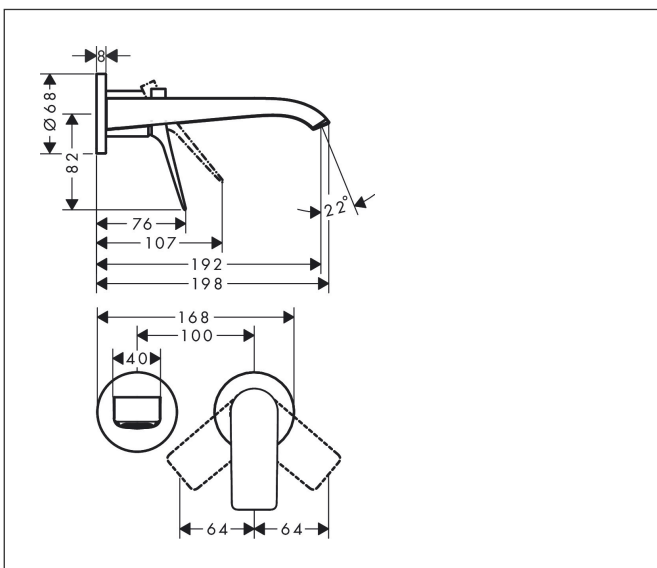

Merk	hansgrohe
Artikelnaam	Vivenis inbouw wastafelmengkraan wand voorsprong 192 mm
Art.nr.	75050670
Oppervlakte	Mat zwart
Netto prijs	380,66 EUR

reddot winner 2021

GERMAN
DESIGN
AWARD
WINNER
2022

Product foto

Kenmerken

- voorsprong uitloop 192 mm
- greepvariant: rechte greep
- vaste uitloop
- straalsoort: WaterfallStream
- maximale doorstroomhoeveelheid bij 3 bar: 5 l/min
- keramisch kardoes
- zonder wastegarnituur, met afvoerplug (art.nr. 50001)
- materiaal afvoergarnituur: metaal
- de greep kan rechts of links worden geplaatst, afhankelijk van de montage van het inbouwdeel
- EU taxonomie: max 6l/min - draagt substantieel bij aan duurzaamheid

Maat tekeningen

Technologie

Certificaat

Merk	hansgrohe
Artikelnaam	Vivenis inbouw wastafelmengkraan wand voorsprong 192 mm
Art.nr.	75050670
Oppervlakte	Mat zwart
Netto prijs	380,66 EUR

Benodigde onderdelen

Onderdelen voor bouwjaar: >06/21

Pos	Beschrijving	Art.nr.	Prijs
1	greep	94276670	60,90
2	inbusschroef M5x5	98446000	3,00
3	huls	93989670	38,60
4	rozet voor greep	93988670	78,00
5	schijf	97600000	10,40
6	moer	94752000	25,70
7	O-Ring 32x2	98193000	3,00
8	kardoes compl.	93760000	78,40
9	dichting	93383000	10,40
10	kardoesadapter	95634000	10,40
11	O-ring 26x2	98147000	3,00
12	draadeind set	97971000	32,70
13	aansluiting G½	95626000	40,60
14	O-ring 13x2	98128000	3,00
15	rozet voor uitloop	93987670	96,50
16	uitloop compl.	94274670	170,60
17	inbusschroef M3x4	94808000	4,80
18	straalschijf	94275000	32,70
19	verlengset 25 mm voor 13622180	31971000	119,06
a	Inbouwdelen	13622180	224,67
b	adapter voor geruild aansluiting	93819000	147,60
c	afvoer	50001670	61,05