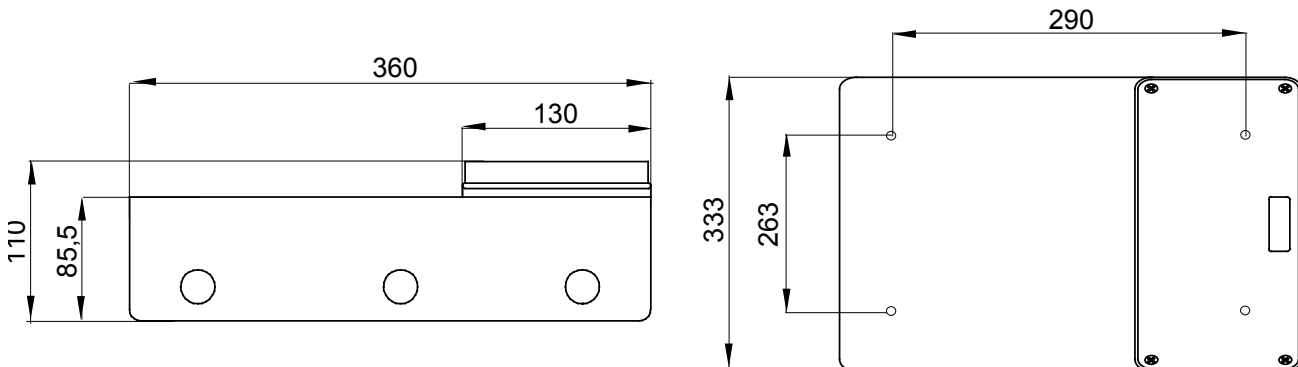

Boven ingangen	5 x Ø 23	Gloeidraadtest	650 °C
Huishoudelijke vergrend. contactdoos	3	IP waarde	IP55
Mechanische weerstand	IK08	Zij ingangen	2 x Ø 23
Huishoudelijk IB-wandcontactdozen	16/32 A	Electrocod	2221
Minimale Installatietemperatuur	-25 °C		

DIMENSIONAL

TECHNICAL SYMBOLOGY

GWT

650 °C

IP

IP55

IK

IK08