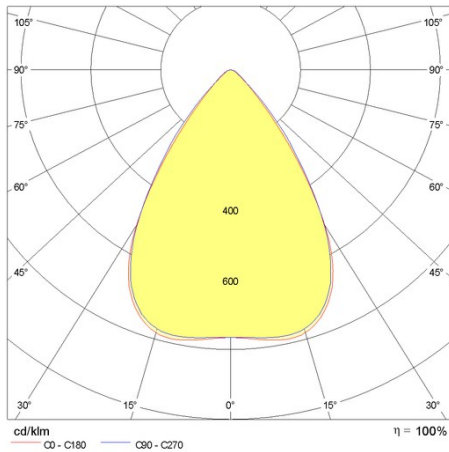

Fotometrische gegevens