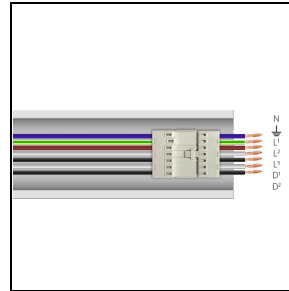

Fotometrische gegevens

Verplichte accessoires

RAIL-A TRY 7P DALI

310558

RAIL-A TRY 7P DALI - L 1435 mm
(inclusief 2 beugels en eindkappen)

WH-RAL9003 / Wit RAL9003

RAIL-M TRY 7P DALI

310559

RAIL-M TRY 7P DALI - L 1435 mm
(inclusief 2 beugels)

WH-RAL9003 / Wit RAL9003

310560

RAIL-M TRY 7P DALI - L 2870 mm
(inclusief 4 beugels)

WH-RAL9003 / Wit RAL9003

310561

RAIL-M TRY 7P DALI - L 4305 mm
(inclusief 6 beugels)