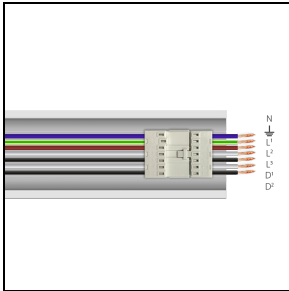

Fotometrische gegevens

Verplichte accessoires

RAIL-A TRY 7P DALI

310558

RAIL-A TRY 7P DALI - L 1435 mm
(inclusief 2 beugels en eindkappen)

WH-RAL9003 / Wit RAL9003

RAIL-M TRY 7P DALI

310559

RAIL-M TRY 7P DALI - L 1435 mm
(inclusief 2 beugels)

WH-RAL9003 / Wit RAL9003

310560

RAIL-M TRY 7P DALI - L 2870 mm
(inclusief 4 beugels)

WH-RAL9003 / Wit RAL9003

310561

RAIL-M TRY 7P DALI - L 4305 mm
(inclusief 6 beugels)