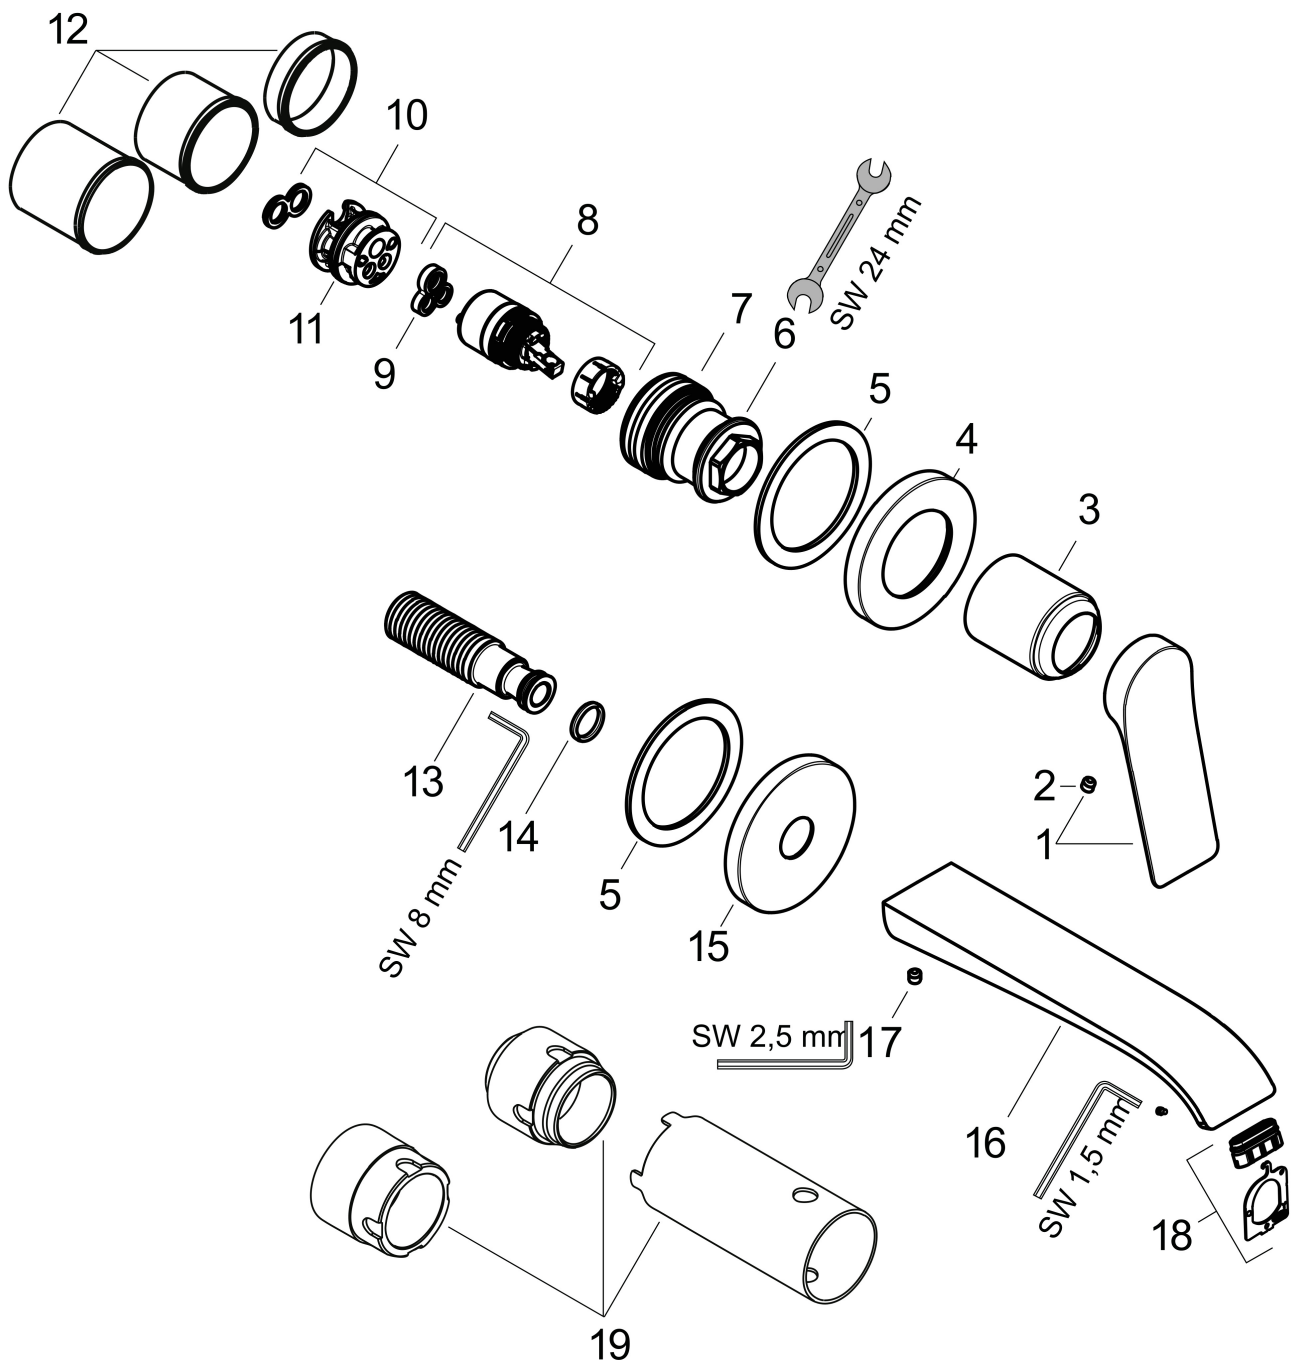

Merk hansgrohe
Artikelnaam **Vivenis** inbouw wastafelmengkraan wand voorsprong 192 mm
Art.nr. 75050700
Oppervlakte Mat wit
Netto prijs 380,66 EUR

Explosietekening voor bouwjaar: >06/21

Merk	hansgrohe
Artikelnaam	Vivenis inbouw wastafelmengkraan wand voorsprong 192 mm
Art.nr.	75050700
Oppervlakte	Mat wit
Netto prijs	380,66 EUR

Onderdelen voor bouwjaar: >06/21

Pos	Beschrijving	Art.nr.	Prijs
1	greep	94276700	60,90
2	inbusschroef M5x5	98446000	3,00
3	huls	93989700	38,60
4	rozet voor greep	93988700	78,00
5	schijf	97600000	10,40
6	moer	94752000	25,70
7	O-Ring 32x2	98193000	3,00
8	kardoes compl.	93760000	78,40
9	dichting	93383000	10,40
10	kardoesadapter	95634000	10,40
11	O-ring 26x2	98147000	3,00
12	draadeind set	97971000	32,70
13	aansluiting G½	95626000	40,60
14	O-ring 13x2	98128000	3,00
15	rozet voor uitloop	93987700	96,50
16	uitloop compl.	94274700	170,60
17	inbusschroef M3x4	94808000	4,80
18	straalschijf	94275000	32,70
19	verlengset 25 mm voor 13622180	31971000	119,06
a	Inbouwdelen	13622180	224,67
b	adapter voor geruild aansluiting	93819000	147,60
c	afvoer	50001700	61,05