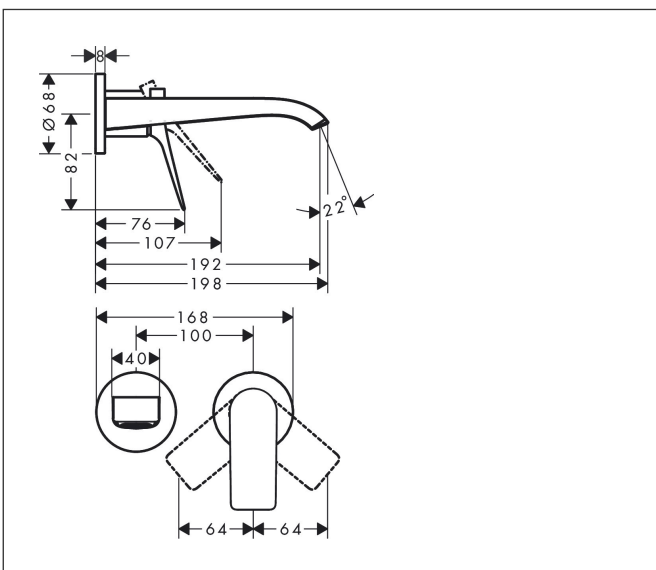

Merk	hansgrohe
Artikelnaam	Vivenis inbouw wastafelmengkraan wand voorsprong 192 mm
Art.nr.	75050700
Oppervlakte	Mat wit
Netto prijs	380,66 EUR

Product foto

Kenmerken

- voorsprong uitloop 192 mm
- greepvariant: rechte greep
- vaste uitloop
- straalsoort: WaterfallStream
- maximale doorstroomhoeveelheid bij 3 bar: 5 l/min
- keramisch kardoes
- zonder wastegarnituur, met afvoerplug (art.nr. 50001)
- materiaal afvoergarnituur: metaal
- de greep kan rechts of links worden geplaatst, afhankelijk van de montage van het inbouwdeel
- EU taxonomie: max 6l/min - draagt substantieel bij aan duurzaamheid

Maat tekeningen

Technologie

Certificaat

Merk	hansgrohe
Artikelnaam	Vivenis inbouw wastafelmengkraan wand voorsprong 192 mm
Art.nr.	75050700
Oppervlakte	Mat wit
Netto prijs	380,66 EUR

Benodigde onderdelen

Product foto	Artikelnaam	Art.nr.	Prijs
	hansgrohe Inbouwdeel voor ééngreeps wastafelkraan wandmontage	13622180	224,67

Merk hansgrohe
 Artikelnaam **Vivenis** inbouw wastafelmengkraan wand voorsprong 192 mm
 Art.nr. 75050700
 Oppervlakte Mat wit
 Netto prijs 380,66 EUR

Stroomschema

Merk hansgrohe
 Artikelnaam **Vivenis** inbouw wastafelmengkraan wand voorsprong 192 mm
 Art.nr. 75050700
 Oppervlakte Mat wit
 Netto prijs 380,66 EUR

Pos	Beschrijving	Art.nr.	Prijs
1	greep	94276700	60,90
2	inbusschroef M5x5	98446000	3,00
3	huls	93989700	38,60
4	rozet voor greep	93988700	78,00
5	schijf	97600000	10,40
6	moer	94752000	25,70
7	O-Ring 32x2	98193000	3,00
8	kardoes compl.	93760000	78,40
9	dichting	93383000	10,40
10	kardoesadapter	95634000	10,40
11	O-ring 26x2	98147000	3,00
12	draadeind set	97971000	32,70
13	aansluiting G½	95626000	40,60
14	O-ring 13x2	98128000	3,00
15	rozet voor uitloop	93987700	96,50
16	uitloop compl.	94274700	170,60
17	inbusschroef M3x4	94808000	4,80
18	straalschijf	94275000	32,70
19	verlengset 25 mm voor 13622180	31971000	119,06
a	Inbouwdelen	13622180	224,67
b	adapter voor geruild aansluiting	93819000	147,60
c	afvoer	50001700	61,05