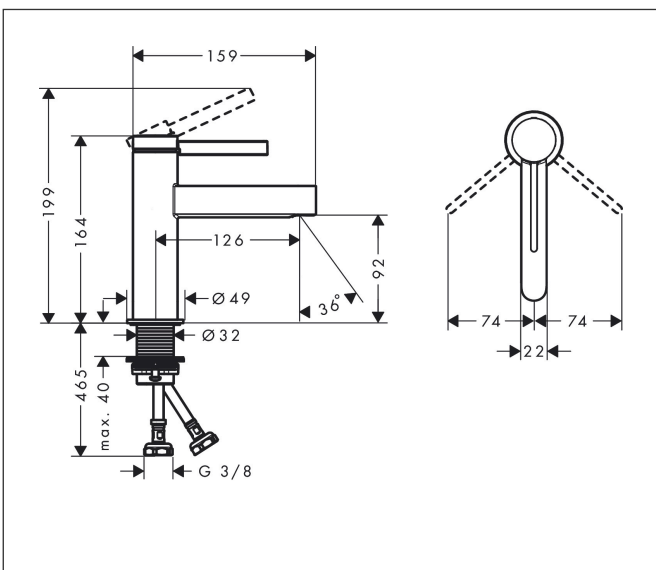

Merk hansgrohe
 Artikelnaam **Finoris** wastafelmengkraan 100 afvoerplug
 Art.nr. 76010000
 Oppervlakte chroom
 Netto prijs 201,01 EUR

reddot winner 2021

Product foto

Kenmerken

- ComfortZone: 100
- voorsprong uitloop 126 mm
- uitloophoogte: 92 mm
- greepvariant: Met pingreep
- vaste uitloop
- straalsoort: laminaire straal
- maximale doorstroomhoeveelheid bij 3 bar: 5 l/min
- keramisch kardoes
- push-open afvoergarnituur G 1¼
- materiaal afvoergarnituur: metaal
- EU taxonomie: max 6l/min - draagt substantieel bij aan duurzaamheid

Maat tekeningen

Technologie

Certificaat

Merk hansgrohe
 Artikelnaam **Finoris** wastafelmengkraan 100 afvoerplug
 Art.nr. 76010000
 Oppervlakte chroom
 Netto prijs 201,01 EUR

Stroomschema

Merk	hansgrohe
Artikelnaam	Finoris wastafelmengkraan 100 afvoerplug
Art.nr.	76010000
Oppervlakte	chrom
Netto prijs	201,01 EUR

Explosietekening voor bouwjaar: >06/21

Merk	hansgrohe
Artikelnaam	Finoris wastafelmengkraan 100 afvoerplug
Art.nr.	76010000
Oppervlakte	chrom
Netto prijs	201,01 EUR

Onderdelen voor bouwjaar: >06/21

Pos	Beschrijving	Art.nr.	Prijs
1	greep	94266000	52,00
2	greepstop	93735460	7,70
3	inbusschroef M5x5	98446000	3,00
4	afdekkap	93737000	32,70
5	moer	92926000	12,70
6	O-ring 30x1,5	98433000	3,00
7	O-ring 29x2	98391000	3,00
8	O-ring 25x1,5	98146000	4,80
9	kardoes compl.	93760000	78,40
10	dichting	93383000	10,40
11	kardoesadapter	98866000	25,70
12	straalschijf	93973000	16,60
13	montagesleutel	98987000	7,70
14	rozet	94265000	16,60
15	vlakdichting	98749000	4,80
16	schachtbevestigingsset compl. (Ø 32)	13961000	20,40
17	stelring	97548000	3,00
18	aansluitslang 600 mm M8x0,75 G3/8	96556000	20,40
19	O-ring 6,6x1,6	93019000	3,00
a	Afvoerplug Push-Open	50100000	59,56
b	schachtverlenging	13898000	64,30