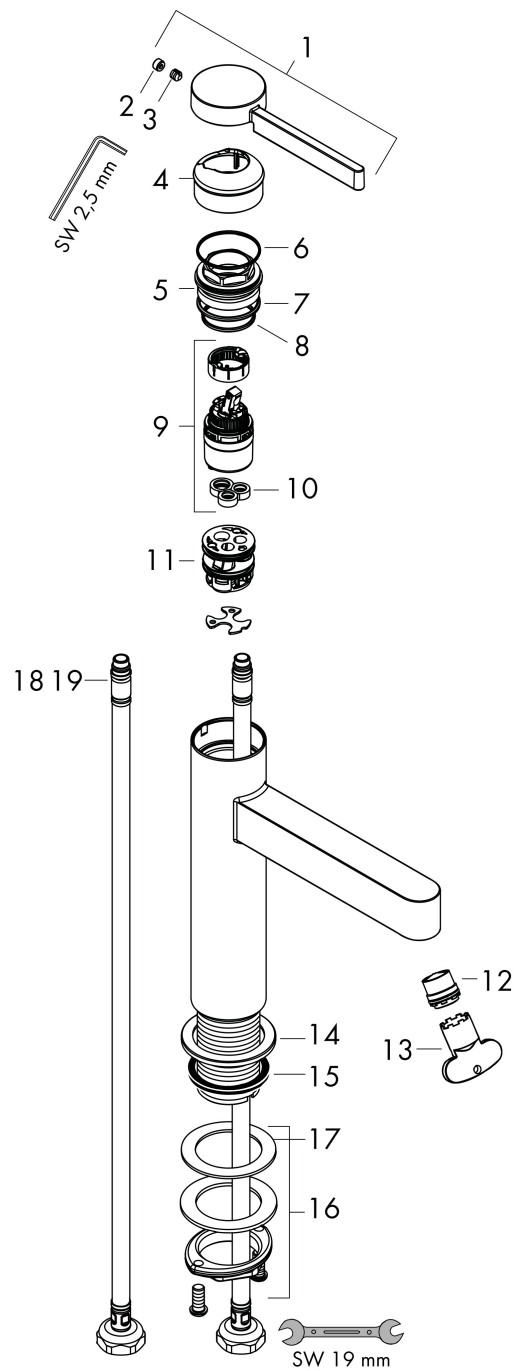

Merk hansgrohe
 Artikelnaam **Finoris** wastafelmengkraan 100 afvoerplug
 Art.nr. 76010000
 Oppervlakte chroom
 Netto prijs 201,01 EUR

reddot winner 2021

Product foto

Kenmerken

- ComfortZone: 100
- voorsprong uitloop 126 mm
- uitloophoogte: 92 mm
- greepvariant: Met pingreep
- vaste uitloop
- straalsoort: laminaire straal
- maximale doorstroomhoeveelheid bij 3 bar: 5 l/min
- keramisch kardoes
- push-open afvoergarnituur G 1¼
- materiaal afvoergarnituur: metaal
- EU taxonomie: max 6l/min - draagt substantieel bij aan duurzaamheid

Maat tekeningen

Technologie

Certificaat

Merk hansgrohe
 Artikelnaam **Finoris** wastafelmengkraan 100 afvoerplug
 Art.nr. 76010000
 Oppervlakte chroom
 Netto prijs 201,01 EUR

Stroomschema

Merk	hansgrohe
Artikelnaam	Finoris wastafelmengkraan 100 afvoerplug
Art.nr.	76010000
Oppervlakte	chrom
Netto prijs	201,01 EUR

Explosietekening voor bouwjaar: >06/21

Merk	hansgrohe
Artikelnaam	Finoris wastafelmengkraan 100 afvoerplug
Art.nr.	76010000
Oppervlakte	chrom
Netto prijs	201,01 EUR

Onderdelen voor bouwjaar: >06/21

Pos	Beschrijving	Art.nr.	Prijs
1	greep	94266000	52,00
2	greepstop	93735460	7,70
3	inbusschroef M5x5	98446000	3,00
4	afdekkap	93737000	32,70
5	moer	92926000	12,70
6	O-ring 30x1,5	98433000	3,00
7	O-ring 29x2	98391000	3,00
8	O-ring 25x1,5	98146000	4,80
9	kardoes compl.	93760000	78,40
10	dichting	93383000	10,40
11	kardoesadapter	98866000	25,70
12	straalschijf	93973000	16,60
13	montagesleutel	98987000	7,70
14	rozet	94265000	16,60
15	vlakdichting	98749000	4,80
16	schachtbevestigingsset compl. (Ø 32)	13961000	20,40
17	stelring	97548000	3,00
18	aansluitslang 600 mm M8x0,75 G3/8	96556000	20,40
19	O-ring 6,6x1,6	93019000	3,00
a	Afvoerplug Push-Open	50100000	59,56
b	schachtverlenging	13898000	64,30