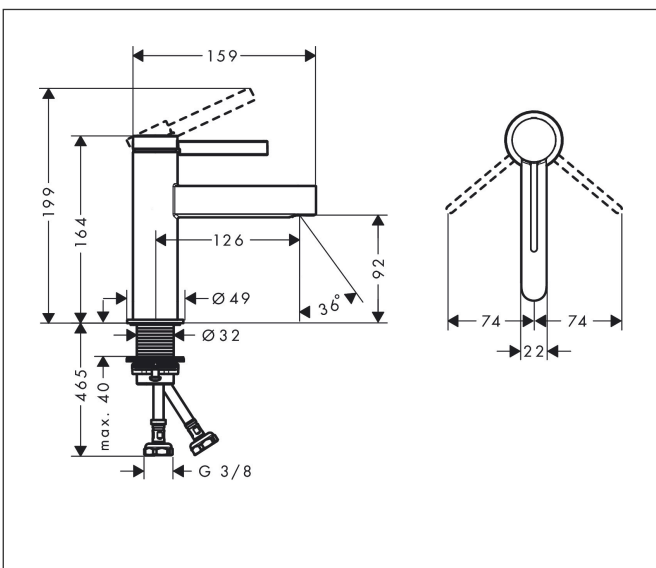

Merk hansgrohe  
 Artikelnaam **Finoris** wastafelmengkraan 100 afvoerplug  
 Art.nr. 76010670  
 Oppervlakte Mat zwart  
 Netto prijs 281,47 EUR

reddot winner 2021

DESIGN AWARD 2021

GERMAN DESIGN AWARD GOLD 2022

## Kenmerken

- ComfortZone: 100
- voorsprong uitloop 126 mm
- uitloophoogte: 92 mm
- greepvariant: Met pingreep
- vaste uitloop
- straalsoort: laminaire straal
- maximale doorstroomhoeveelheid bij 3 bar: 5 l/min
- keramisch kardoes
- push-open afvoergarnituur G 1¼
- materiaal afvoergarnituur: metaal
- EU taxonomie: max 6l/min - draagt substantieel bij aan duurzaamheid

## Maat tekeningen