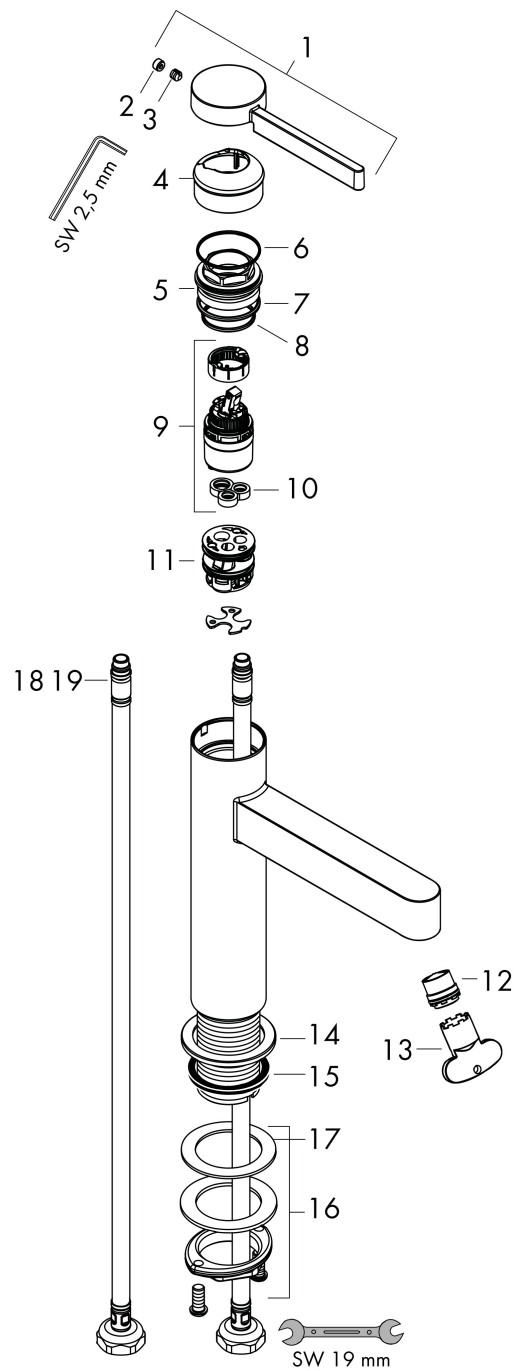

Merk	hansgrohe
Artikelnaam	Finoris wastafelmengkraan 100 afvoerplug
Art.nr.	76010670
Oppervlakte	Mat zwart
Netto prijs	281,47 EUR

Explosietekening voor bouwjaar: >06/21