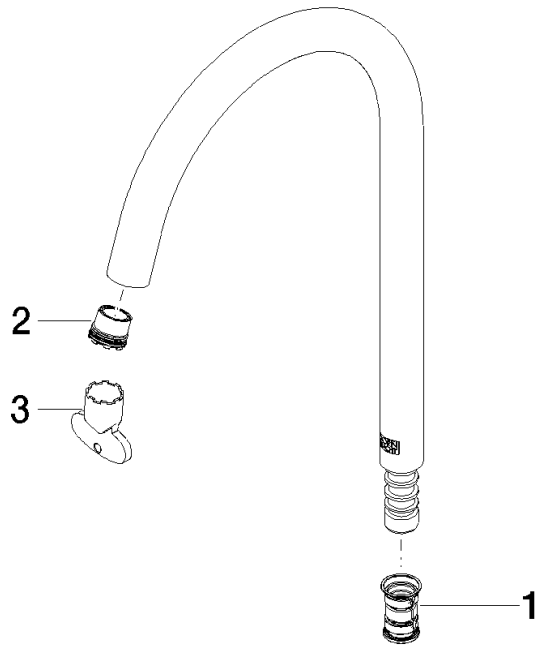

Auslauf für Waschtisch Stand 168 mm, 4,54 l/min. - Chrom

90 28 22 325 01

Auslauf für Waschtisch Stand 168 mm, 4,54 l/min. - Chrom

90 28 22 325 01

Auslauf für Waschtisch Stand 168 mm, 4,54 l/min. - Chrom

90 28 22 325 01

Auslauf für Waschtisch Stand 168 mm, 4,54 l/min. - Chrom

90 28 22 325 01

Produktversion bis 10/1/2020

Produktversion ab 10/1/2020

Auslauf für Waschtisch Stand 168 mm, 4,54 l/min. - Chrom

90 28 22 325 01

Ersatzteilstückliste

Produktversion bis 10/1/2020

Produktversion ab 10/1/2020

Nr.	Artikelnummer	Benennung	Verbaumenge	Lieferzeit
	90 28 10 168 02 90	Dichtungssatz für Wanne Stand Auslauf Ø 22 x 50 mm -	3	-

Ersatzteil nicht mehr bestellbar, bitte bestellen Sie den Nachfolgeartikel
