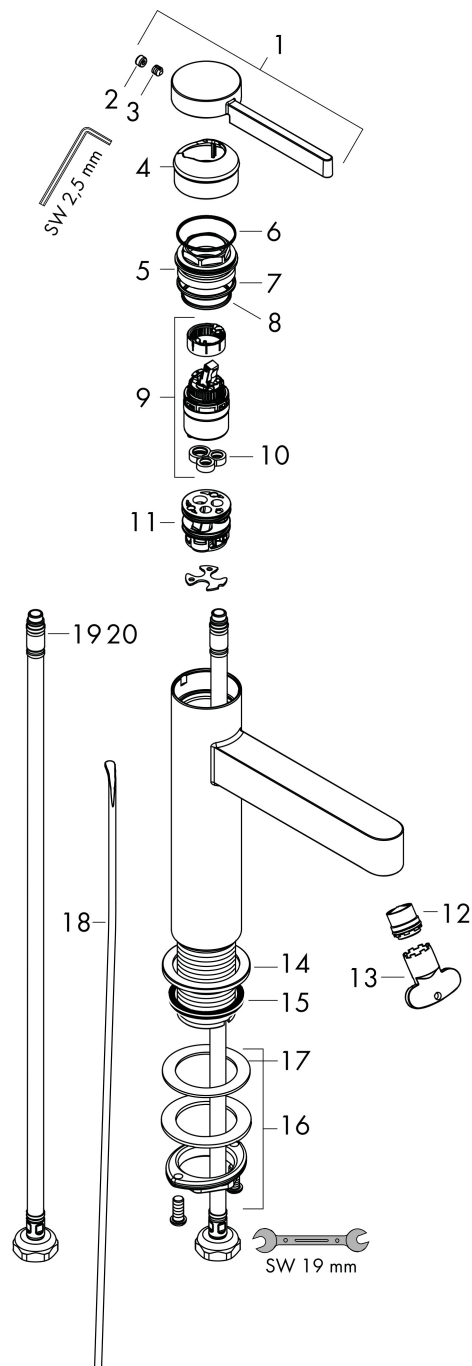

Product foto

Kenmerken

- ComfortZone: 110
- voorsprong uitloop 139 mm
- uitloophoogte: 113 mm
- greepvariant: Met pingreep
- vaste uitloop
- straalsoort: laminaire straal
- maximale doorstroomhoeveelheid bij 3 bar: 5 l/min
- keramisch kardoes
- pop-up afvoergarnituur G 1 ¼
- materiaal afvoergarnituur: metaal
- EU taxonomie: max 6l/min - draagt substantieel bij aan duurzaamheid

Maat tekeningen

Technologie

Certificaat

Merk hansgrohe
 Artikelnaam **Finoris** ééngreeps wastafelmengkraan 110 met PopUp trekwaste
 Art.nr. 76020000
 Oppervlakte chroom
 Netto prijs 229,22 EUR

Stroomschema

Merk	hansgrohe
Artikelnaam	Finoris ééngreeps wastafelmengkraan 110 met PopUp trekwaste
Art.nr.	76020000
Oppervlakte	chrom
Netto prijs	229,22 EUR

Explosietekening voor bouwjaar: >06/21

Merk	hansgrohe
Artikelnaam	Finoris ééngreeps wastafelmengkraan 110 met PopUp trekwaste
Art.nr.	76020000
Oppervlakte	chrom
Netto prijs	229,22 EUR

Onderdelen voor bouwjaar: >06/21

Pos	Beschrijving	Art.nr.	Prijs
1	greep	94266000	52,00
2	greepstop	93735460	7,70
3	inbusschroef M5x5	98446000	3,00
4	afdekkap	93737000	32,70
5	moer	92926000	12,70
6	O-ring 30x1,5	98433000	3,00
7	O-ring 29x2	98391000	3,00
8	O-ring 25x1,5	98146000	4,80
9	kardoes compl.	93760000	78,40
10	dichting	93383000	10,40
11	kardoesadapter	98866000	25,70
12	straalschijf	93973000	16,60
13	montagesleutel	98987000	7,70
14	rozet	94265000	16,60
15	vlakdichting	98749000	4,80
16	schachtbevestigingsset compl. (Ø 32)	13961000	20,40
17	stelring	97548000	3,00
18	trekstang	96657000	10,40
19	aansluitslang 600 mm M8x0,75 G3/8	96556000	20,40
20	O-ring 6,6x1,6	93019000	3,00
a	afvoergarnituur	94139000	71,40
b	schachtverlenging	13898000	64,30