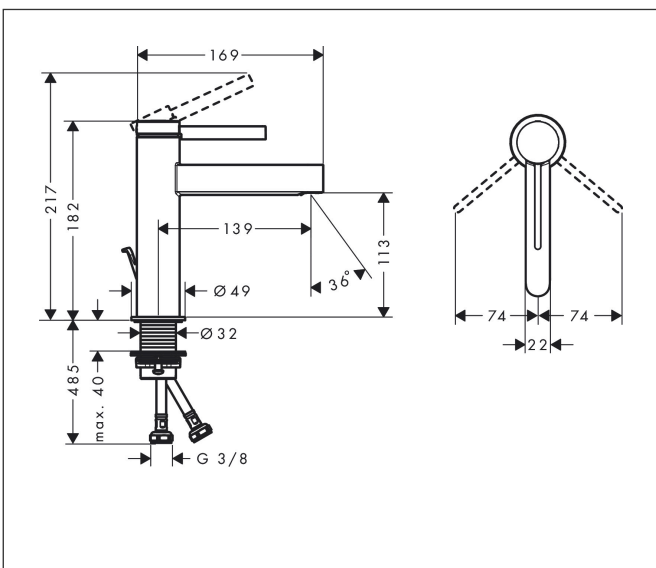

Merk hansgrohe
 Artikelnaam **Finoris** ééngreeps wastafelmengkraan 110 met PopUp trekwaste
 Art.nr. 76020000
 Oppervlakte chroom
 Netto prijs 229,22 EUR

reddot winner 2021

DESIGN
AWARD
2021

GERMAN
DESIGN
AWARD
GOLD
2022

Product foto

Kenmerken

- ComfortZone: 110
- voorsprong uitloop 139 mm
- uitloophoogte: 113 mm
- greepvariant: Met pingreep
- vaste uitloop
- straalsoort: laminaire straal
- maximale doorstroomhoeveelheid bij 3 bar: 5 l/min
- keramisch kardoes
- pop-up afvoergarnituur G 1 ¼
- materiaal afvoergarnituur: metaal
- EU taxonomie: max 6l/min - draagt substantieel bij aan duurzaamheid

Maat tekeningen

Technologie

Certificaat

Merk hansgrohe
 Artikelnaam **Finoris** ééngreeps wastafelmengkraan 110 met PopUp trekwaste
 Art.nr. 76020000
 Oppervlakte chroom
 Netto prijs 229,22 EUR

Stroomschema

Merk	hansgrohe
Artikelnaam	Finoris ééngreeps wastafelmengkraan 110 met PopUp trekwaste
Art.nr.	76020000
Oppervlakte	chrom
Netto prijs	229,22 EUR

Explosietekening voor bouwjaar: >06/21

Merk	hansgrohe
Artikelnaam	Finoris ééngreeps wastafelmengkraan 110 met PopUp trekwaste
Art.nr.	76020000
Oppervlakte	chrom
Netto prijs	229,22 EUR