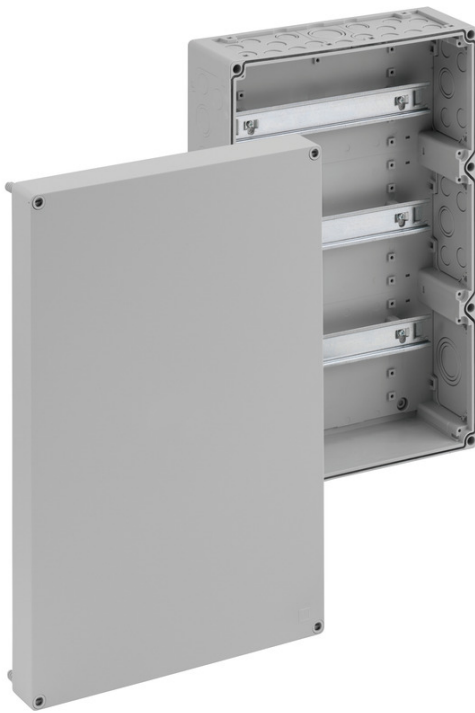

### RKA 4/102-L

Rijenklembenhuizing

AANPASBAAR

Artikelnummer: 62990301

Afmetingen: 300 x 450 x 132 mm

Rijenklembenhuizing, met beschermingsgraad IP65, nominale doorsnede 4 mm<sup>2</sup>, Ui=400V AC, polystyreen, montage openingen aan de binnenzijde, voor standaard binneninstallaties

Zonder klemmen, met klemrails NS35

Meegeleverd toebehoren:

**10 dubbele membraanvoeringen IP66 M20 afdichtbereik 7 - 12 mm, 2 dubbele membraanvoeringen IP66 M25 afdichtbereik 9 - 16 mm, 2 dubbele membraanvoeringen M32 afdichtbereik 14 - 21 mm, 1 dubbele membraanvoeringen IP66 M40 afdichtbereik 19 - 28 mm**

### Afmetingen

Breedte:	300 mm
Lengte:	450 mm
Hoogte:	132 mm
Gewicht:	2.19 kg