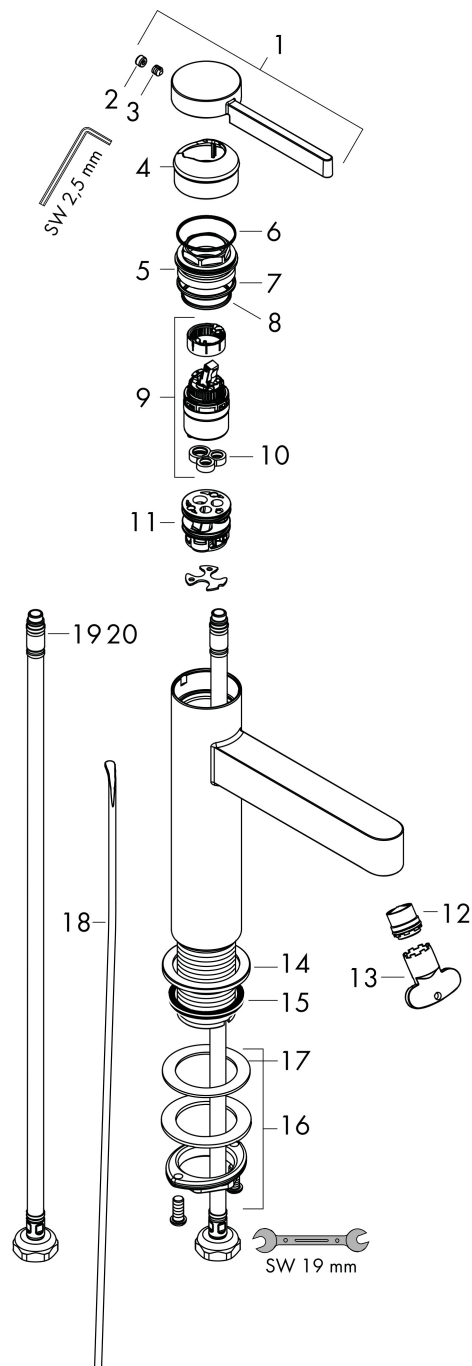

Merk hansgrohe
 Artikelnaam **Finoris** ééngreeps wastafelmengkraan 110 met PopUp trekwaste
 Art.nr. 76020670
 Oppervlakte Mat zwart
 Netto prijs 317,45 EUR

reddot winner 2021

Product foto

Kenmerken

- ComfortZone: 110
- voorsprong uitloop 139 mm
- uitloophoogte: 113 mm
- greepvariant: Met pingreep
- vaste uitloop
- straalsoort: laminaire straal
- maximale doorstroomhoeveelheid bij 3 bar: 5 l/min
- keramisch kardoes
- pop-up afvoergarnituur G 1¼
- materiaal afvoergarnituur: metaal
- EU taxonomie: max 6l/min - draagt substantieel bij aan duurzaamheid

Maat tekeningen

Technologie

Certificaat

Merk hansgrohe
 Artikelnaam **Finoris** ééngreeps wastafelmengkraan 110 met PopUp trekwaste
 Art.nr. 76020670
 Oppervlakte Mat zwart
 Netto prijs 317,45 EUR

Stroomschema

Merk	hansgrohe
Artikelnaam	Finoris ééngreeps wastafelmengkraan 110 met PopUp trekwaste
Art.nr.	76020670
Oppervlakte	Mat zwart
Netto prijs	317,45 EUR

Explosietekening voor bouwjaar: >06/21

Merk	hansgrohe
Artikelnaam	Finoris ééngreeps wastafelmengkraan 110 met PopUp trekwaste
Art.nr.	76020670
Oppervlakte	Mat zwart
Netto prijs	317,45 EUR

Onderdelen voor bouwjaar: >06/21

Pos	Beschrijving	Art.nr.	Prijs
1	greep	94266670	78,00
2	greepstop	93735460	7,70
3	inbusschroef M5x5	98446000	3,00
4	afdekkap	93737670	49,10
5	moer	92926000	12,70
6	O-ring 30x1,5	98433000	3,00
7	O-ring 29x2	98391000	3,00
8	O-ring 25x1,5	98146000	4,80
9	kardoes compl.	93760000	78,40
10	dichting	93383000	10,40
11	kardoesadapter	98866000	25,70
12	straalschijf	93973000	16,60
13	montagesleutel	98987000	7,70
14	rozet	94265670	24,90
15	vlakdichting	98749000	4,80
16	schachtbevestigingsset compl. (Ø 32)	13961000	20,40
17	stelring	97548000	3,00
18	trekstang	96657670	15,60
19	aansluitslang 600 mm M8x0,75 G3/8	96556000	20,40
20	O-ring 6,6x1,6	93019000	3,00
a	afvoergarnituur	94139670	137,30
b	schachtverlenging	13898000	64,30