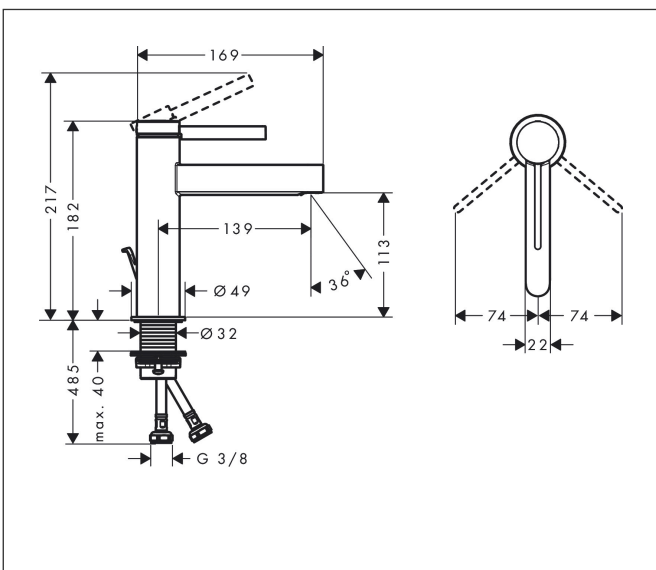

Merk hansgrohe
 Artikelnaam **Finoris** ééngreeps wastafelmengkraan 110 met PopUp trekwaste
 Art.nr. 76020670
 Oppervlakte Mat zwart
 Netto prijs 317,45 EUR

reddot winner 2021

Product foto

Kenmerken

- ComfortZone: 110
- voorsprong uitloop 139 mm
- uitloophoogte: 113 mm
- greepvariant: Met pingreep
- vaste uitloop
- straalsoort: laminaire straal
- maximale doorstroomhoeveelheid bij 3 bar: 5 l/min
- keramisch kardoes
- pop-up afvoergarnituur G 1¼
- materiaal afvoergarnituur: metaal
- EU taxonomie: max 6l/min - draagt substantieel bij aan duurzaamheid

Maat tekeningen

Technologie

Certificaat

Merk hansgrohe
 Artikelnaam **Finoris** ééngreeps wastafelmengkraan 110 met PopUp trekwaste
 Art.nr. 76020670
 Oppervlakte Mat zwart
 Netto prijs 317,45 EUR

Stroomschema

Merk	hansgrohe
Artikelnaam	Finoris ééngreeps wastafelmengkraan 110 met PopUp trekwaste
Art.nr.	76020670
Oppervlakte	Mat zwart
Netto prijs	317,45 EUR

Explosietekening voor bouwjaar: >06/21

Merk	hansgrohe
Artikelnaam	Finoris ééngreeps wastafelmengkraan 110 met PopUp trekwaste
Art.nr.	76020670
Oppervlakte	Mat zwart
Netto prijs	317,45 EUR

Onderdelen voor bouwjaar: >06/21

Pos	Beschrijving	Art.nr.	Prijs
1	greep	94266670	78,00
2	greepstop	93735460	7,70
3	inbusschroef M5x5	98446000	3,00
4	afdekkap	93737670	49,10
5	moer	92926000	12,70
6	O-ring 30x1,5	98433000	3,00
7	O-ring 29x2	98391000	3,00
8	O-ring 25x1,5	98146000	4,80
9	kardoes compl.	93760000	78,40
10	dichting	93383000	10,40
11	kardoesadapter	98866000	25,70
12	straalschijf	93973000	16,60
13	montagesleutel	98987000	7,70
14	rozet	94265670	24,90
15	vlakdichting	98749000	4,80
16	schachtbevestigingsset compl. (Ø 32)	13961000	20,40
17	stelring	97548000	3,00
18	trekstang	96657670	15,60
19	aansluitslang 600 mm M8x0,75 G3/8	96556000	20,40
20	O-ring 6,6x1,6	93019000	3,00
a	afvoergarnituur	94139670	137,30
b	schachtverlenging	13898000	64,30