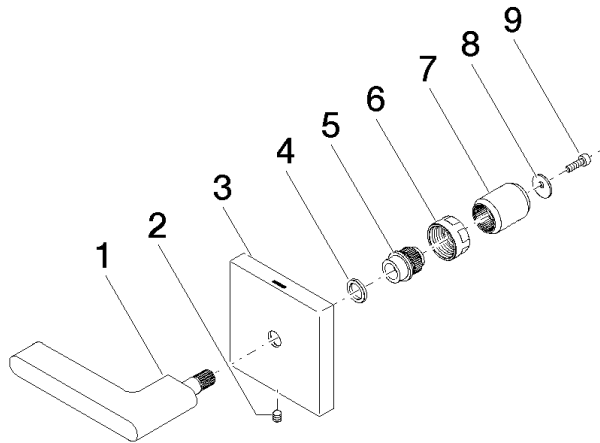

Griff für Unterputz Wand Hot Hebel 60 x 60 x 40 mm - Dark Platinum gebürstet

90 20 70 057 05

Griff für Unterputz Wand Hot Hebel 60 x 60 x 40 mm - Dark Platinum gebürstet

90 20 70 057 05

Griff für Unterputz Wand Hot Hebel 60 x 60 x 40 mm - Dark Platinum gebürstet

90 20 70 057 05

Griff für Unterputz Wand Hot Hebel 60 x 60 x 40 mm - Dark Platinum gebürstet

90 20 70 057 05

Produktversion bis 11/23/2020

Produktversion ab 11/23/2020

Produktversion ab 7/1/2022

Griff für Unterputz Wand Hot Hebel 60 x 60 x 40 mm - Dark Platinum gebürstet

90 20 70 057 05

Ersatzteilstückliste

Produktversion bis 11/23/2020

Produktversion ab 11/23/2020

Produktversion ab 7/1/2022

Nr.	Artikelnummer	Benennung	Verbaumenge	Lieferzeit
	09 20 70 057-99	Griff Hebel 85 x 58,5 x 11 mm - Dark Platinum gebürstet	9	30