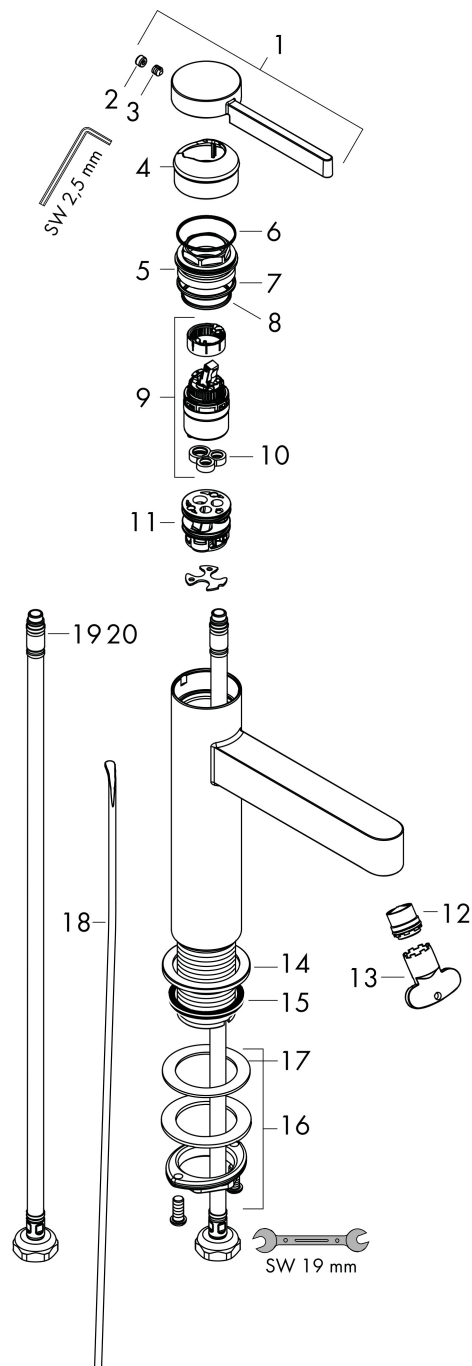

Merk hansgrohe
 Artikelnaam **Finoris** ééngreeps wastafelmengkraan 110 met PopUp trekwaste
 Art.nr. 76020700
 Oppervlakte Mat wit
 Netto prijs 317,45 EUR

reddot winner 2021

Product foto

Kenmerken

- ComfortZone: 110
- voorsprong uitloop 139 mm
- uitloophoogte: 113 mm
- greepvariant: Met pingreep
- vaste uitloop
- straalsoort: laminaire straal
- maximale doorstroomhoeveelheid bij 3 bar: 5 l/min
- keramisch kardoes
- pop-up afvoergarnituur G 1 ¼
- materiaal afvoergarnituur: metaal
- EU taxonomie: max 6l/min - draagt substantieel bij aan duurzaamheid

Maat tekeningen

Technologie

Certificaat

Merk	hansgrohe
Artikelnaam	Finoris ééngreeps wastafelmengkraan 110 met PopUp trekwaste
Art.nr.	76020700
Oppervlakte	Mat wit
Netto prijs	317,45 EUR

Stroomschema

Merk	hansgrohe
Artikelnaam	Finoris ééngreeps wastafelmengkraan 110 met PopUp trekwaste
Art.nr.	76020700
Oppervlakte	Mat wit
Netto prijs	317,45 EUR

Explosietekening voor bouwjaar: >06/21

Merk	hansgrohe
Artikelnaam	Finoris ééngreeps wastafelmengkraan 110 met PopUp trekwaste
Art.nr.	76020700
Oppervlakte	Mat wit
Netto prijs	317,45 EUR

Onderdelen voor bouwjaar: >06/21

Pos	Beschrijving	Art.nr.	Prijs
1	greep	94266700	78,00
2	greepstop	93735460	7,70
3	inbusschroef M5x5	98446000	3,00
4	afdekkap	93737700	49,10
5	moer	92926000	12,70
6	O-ring 30x1,5	98433000	3,00
7	O-ring 29x2	98391000	3,00
8	O-ring 25x1,5	98146000	4,80
9	kardoes compl.	93760000	78,40
10	dichting	93383000	10,40
11	kardoesadapter	98866000	25,70
12	straalschijf	93973000	16,60
13	montagesleutel	98987000	7,70
14	rozet	94265700	24,90
15	vlakdichting	98749000	4,80
16	schachtbevestigingsset compl. (Ø 32)	13961000	20,40
17	stelring	97548000	3,00
18	trekstang	96657700	15,60
19	aansluitslang 600 mm M8x0,75 G3/8	96556000	20,40
20	O-ring 6,6x1,6	93019000	3,00
a	afvoergarnituur	94139700	137,30
b	schachtverlenging	13898000	64,30