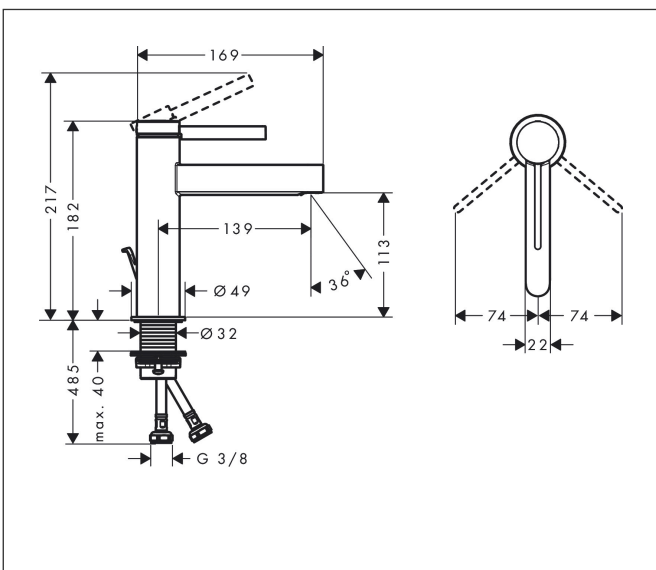

Merk hansgrohe
 Artikelnaam **Finoris** ééngreeps wastafelmengkraan 110 met PopUp trekwaste
 Art.nr. 76020700
 Oppervlakte Mat wit
 Netto prijs 317,45 EUR

reddot winner 2021

Product foto

Kenmerken

- ComfortZone: 110
- voorsprong uitloop 139 mm
- uitloophoogte: 113 mm
- greepvariant: Met pingreep
- vaste uitloop
- straalsoort: laminaire straal
- maximale doorstroomhoeveelheid bij 3 bar: 5 l/min
- keramisch kardoes
- pop-up afvoergarnituur G 1 ¼
- materiaal afvoergarnituur: metaal
- EU taxonomie: max 6l/min - draagt substantieel bij aan duurzaamheid

Maat tekeningen

Technologie

Certificaat

Merk	hansgrohe
Artikelnaam	Finoris ééngreeps wastafelmengkraan 110 met PopUp trekwaste
Art.nr.	76020700
Oppervlakte	Mat wit
Netto prijs	317,45 EUR

Stroomschema

Merk	hansgrohe
Artikelnaam	Finoris ééngreeps wastafelmengkraan 110 met PopUp trekwaste
Art.nr.	76020700
Oppervlakte	Mat wit
Netto prijs	317,45 EUR

Explosietekening voor bouwjaar: >06/21

Merk	hansgrohe
Artikelnaam	Finoris ééngreeps wastafelmengkraan 110 met PopUp trekwaste
Art.nr.	76020700
Oppervlakte	Mat wit
Netto prijs	317,45 EUR

Onderdelen voor bouwjaar: >06/21

Pos	Beschrijving	Art.nr.	Prijs
1	greep	94266700	78,00
2	greepstop	93735460	7,70
3	inbusschroef M5x5	98446000	3,00
4	afdekkap	93737700	49,10
5	moer	92926000	12,70
6	O-ring 30x1,5	98433000	3,00
7	O-ring 29x2	98391000	3,00
8	O-ring 25x1,5	98146000	4,80
9	kardoes compl.	93760000	78,40
10	dichting	93383000	10,40
11	kardoesadapter	98866000	25,70
12	straalschijf	93973000	16,60
13	montagesleutel	98987000	7,70
14	rozet	94265700	24,90
15	vlakdichting	98749000	4,80
16	schachtbevestigingsset compl. (Ø 32)	13961000	20,40
17	stelring	97548000	3,00
18	trekstang	96657700	15,60
19	aansluitslang 600 mm M8x0,75 G3/8	96556000	20,40
20	O-ring 6,6x1,6	93019000	3,00
a	afvoergarnituur	94139700	137,30
b	schachtverlenging	13898000	64,30