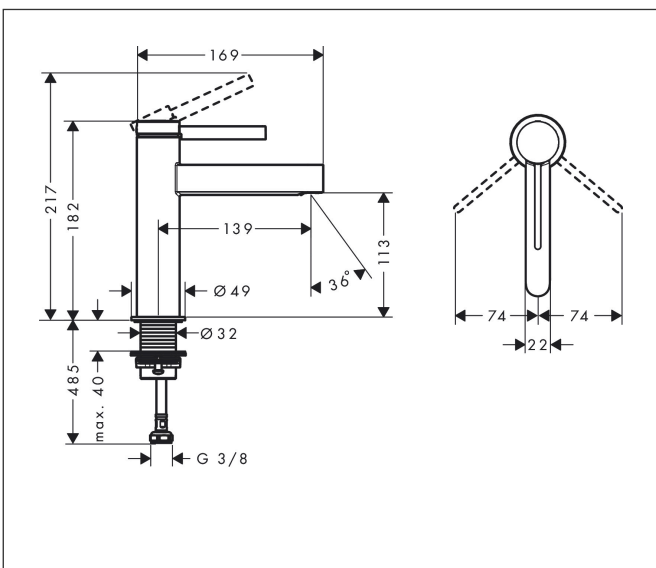

Merk hansgrohe  
 Artikelnaam **Finoris** ééngreeps wastafelmengkraan 110 met afvoerplug  
 Art.nr. 76023670  
 Oppervlakte Mat zwart  
 Netto prijs 317,45 EUR

reddot winner 2021

DESIGN AWARD 2021

GERMAN DESIGN AWARD GOLD 2022

## Kenmerken

- ComfortZone: 110
- voorsprong uitloop 139 mm
- uitloophoogte: 113 mm
- greepvariant: Met pingreep
- vaste uitloop
- straalsoort: laminaire straal
- maximale doorstroomhoeveelheid bij 3 bar: 5 l/min
- keramisch kardoes
- push-open afvoergarnituur G 1¼
- materiaal afvoergarnituur: metaal
- EU taxonomie: max 6l/min - draagt substantieel bij aan duurzaamheid

## Maat tekeningen