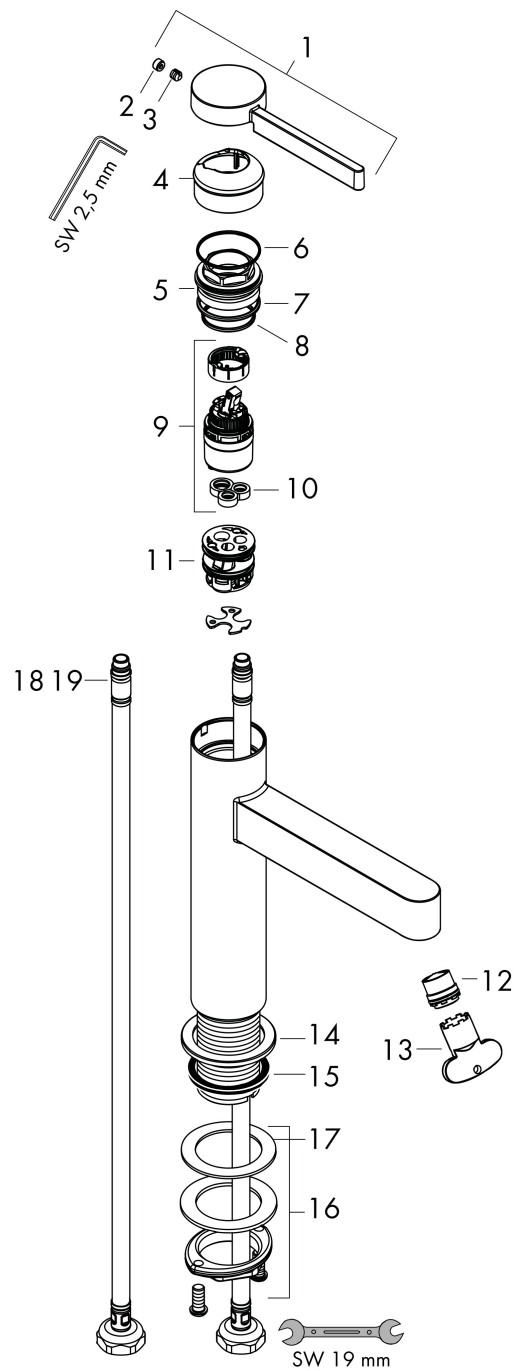

Merk	hansgrohe
Artikelnaam	Finoris ééngreeps wastafelmengkraan 110 met afvoerplug
Art.nr.	76023670
Oppervlakte	Mat zwart
Netto prijs	317,45 EUR

Explosietekening voor bouwjaar: >06/21