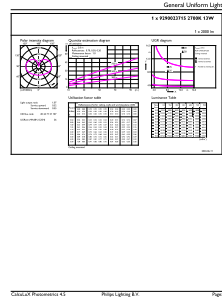

Toepassingsomstandigheden

kan dit worden gebruikt in gesloten armaturen	No
Draadloze technologie	Niet van toepassing

Productgegevens

Productnaam voor bestelling	CorePro LEDBulbND 120W E27 A67 827 CL G
Volledige productnaam	CorePro LEDBulbND 120W E27 A67 827 CL G
Full EOC	871951434649900
Bestelcode	8719514346499
Materiaalnr. (12NC)	929002371502
Lokale code	34649900
Numerator - Aantal per pak	1
EAN/UPC - product/behuizing	8719514346499
Numerator - Dozen per buitendoos	10
EAN/UPC - Case	8719514346505

Maatschets

Product	D	C
CorePro LEDBulbND 120W E27 A67 827 CL G	70 mm	121 mm

Corepro High Lumen LEDbulb

Fotometrische gegevens

Spectral Power Distribution Colour - CorePro LEDBulbND 120W E27 A67 827 CL G

General uniform lighting - CorePro LEDBulbND 120W E27 A67 827 CL G