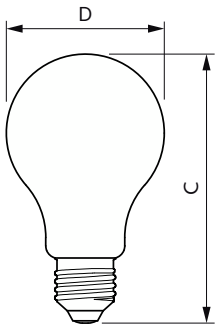

Corepro High Lumen LEDbulb

Opstarttijd (nom.)	0,5 s
Opwarmtijd tot 60% licht	0,5 s
Arbeidsfactor	0,51
Spanning (nom.)	220-240 V

Operationele temperatuur

T-behuizing maximaal (nom.)	60 °C

Dimbaarheid en regelsystemen

Dimbaar	Nee

Eigenschappen behuizing en afmetingen

Lampafwerking	Helder
Lampmateriaal	Glas
Lampvorm	A67
Nettogewicht (per stuk)	0,040 kg

Keurmerken en classificaties

Energie-efficiëntieklasse	D
Energieverbruik kWh/1.000 uur	13 kWh
EPREL-registratienummer	374896
CE-markering	Ja
Conform EU RoHS-richtlijn	Ja
EyeComfort	Ja

Flikkerwaarde (PstLM)	1
Stroboscoopeffectwaarde (SVM)	0,4
Bereik omgevingstemperatuur	-20 tot +45 °C

Toepassingsomstandigheden

kan dit worden gebruikt in gesloten armaturen	No
Draadloze technologie	Niet van toepassing

Productgegevens

Productnaam voor bestelling	CorePro LEDBulbND 120W E27 A67 827 CL G
Volledige productnaam	CorePro LEDBulbND 120W E27 A67 827 CL G
Full EOC	871951434649900
Bestelcode	8719514346499
Materiaalnr. (12NC)	929002371502
Lokale code	34649900
Numerator - Aantal per pak	1
EAN/UPC - product/behuizing	8719514346499
Numerator - Dozen per buitendoos	10
EAN/UPC - Case	8719514346505

Maatschets

Product	D	C
CorePro LEDBulbND 120W E27 A67 827 CL G	70 mm	121 mm