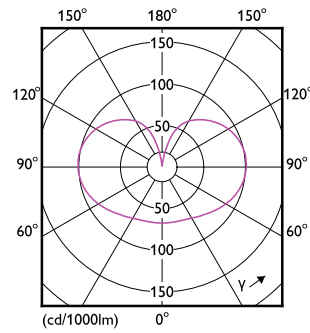

Maatschets

Product	D	C
CorePro LEDBulbND 120W E27 A67 827 CL G	70 mm	121 mm

Corepro High Lumen LEDbulb

Fotometrische gegevens

Spectral Power Distribution Colour - CorePro LEDBulbND 120W E27 A67 827 CL G

General uniform lighting - CorePro LEDBulbND 120W E27 A67 827 CL G

Light Distribution Diagram - CorePro LEDBulbND 120W E27 A67 827 CL G

Levensduur

Life Expectancy Diagram

Lumen Maintenance Diagram - CorePro LEDBulbND 120W E27 A67 827 CL G

Corepro High Lumen LEDbulb