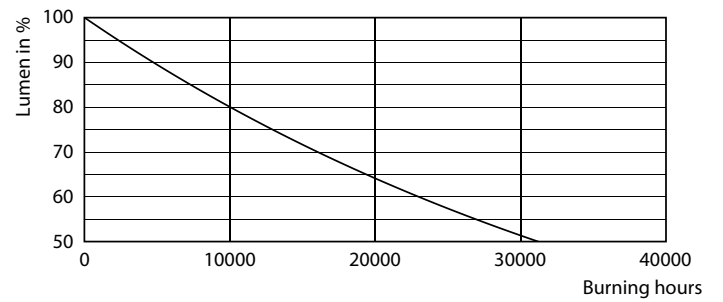

Lumen Maintenance Diagram - CorePro LEDBulbND 120W E27 A67 827 CL G