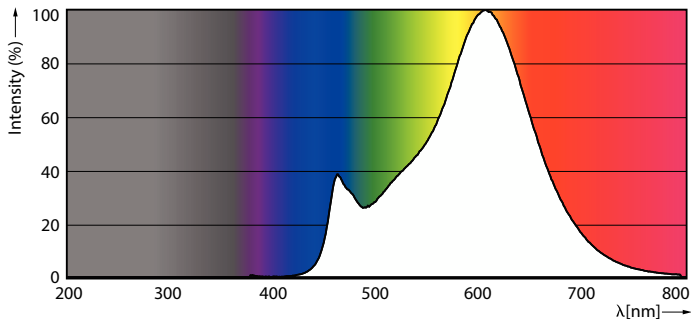

Corepro High Lumen LEDbulb

Fotometrische gegevens

Spectral Power Distribution Colour - CorePro LEDBulbND 120W E27 A67 827 CL G